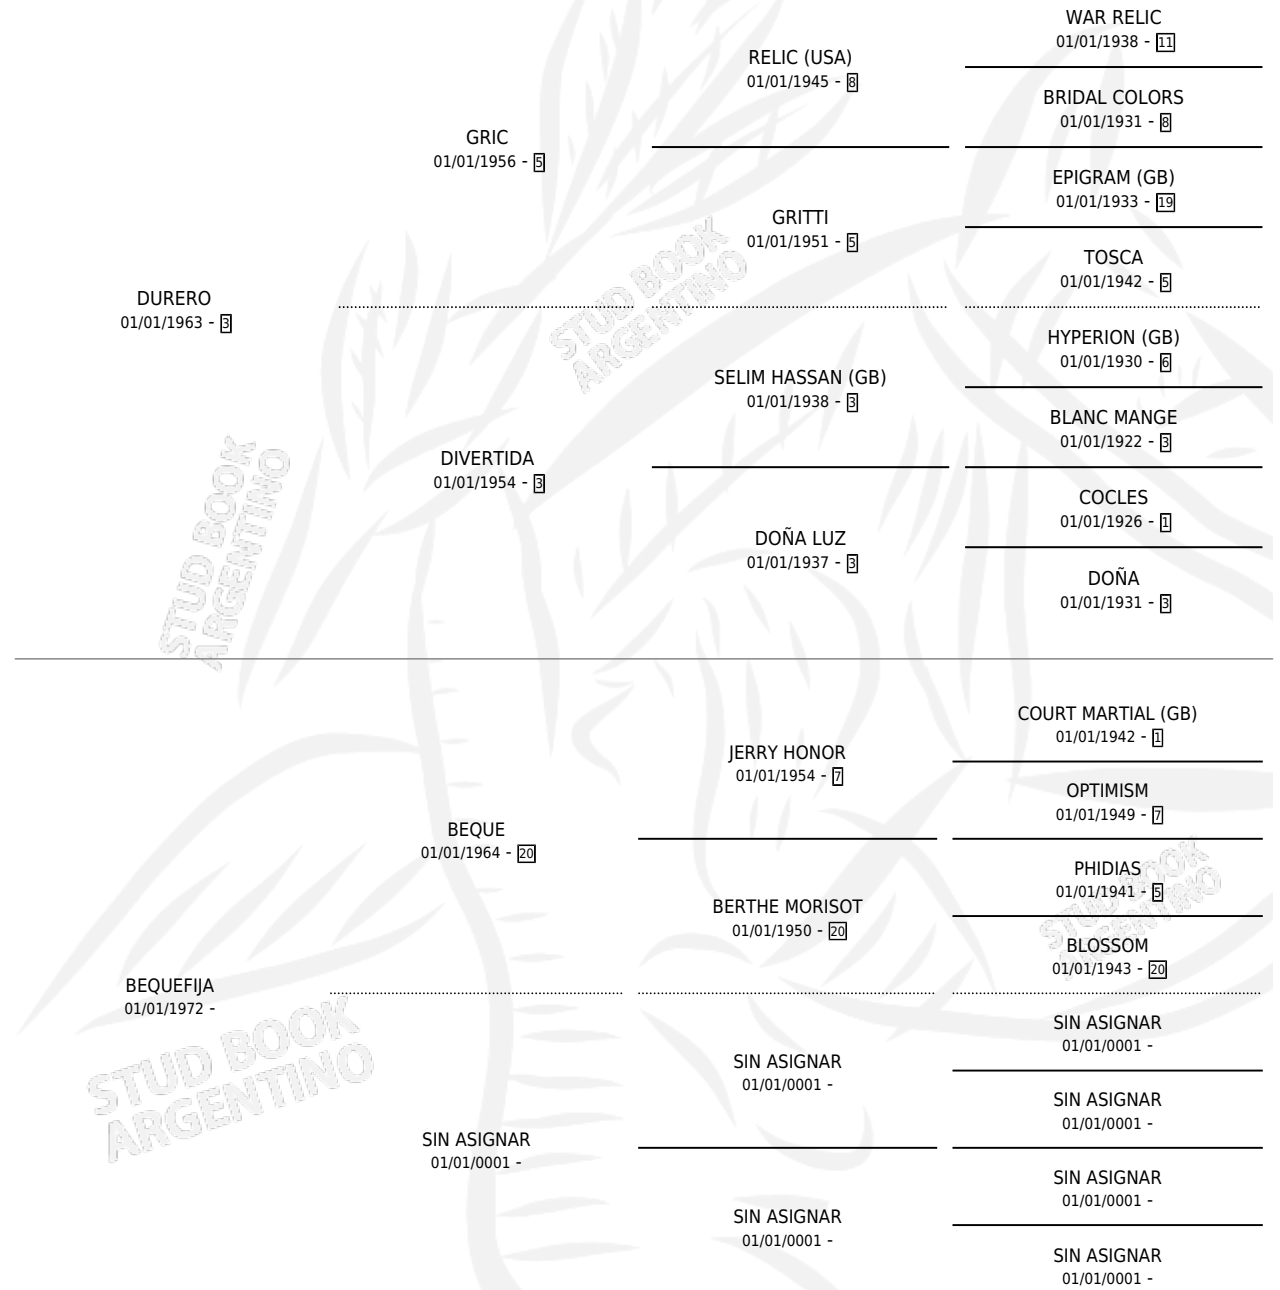

DEBORIN

por DURERO y BEQUEFIJA por BEQUE

Argentina · Hembra · Zaino · SP · 01/01/1980
Familia · Volumen 30

ESTADO

TIPIFICACIÓN SANGUÍNEA	X
TIPIFICACIÓN POR ADN	X
PASAPORTE	X
IDENTIFICACIÓN POR MICROCHIP	X
REPRODUCTOR	✓

Lugar de nacimiento: Campo particular
Criador: Sin dato

PEDIGREE

S

mientos **0** / Efectividad **0.00%**

PADRILLO	PRODUCTO	CRIADOR	1ER SERVICIO	ÚLTIMO SERVICIO
EL TROYANO	∅		10/08/1986	21/09/1986

DEBORIN

Datos oficiales del Stud Book Argentino