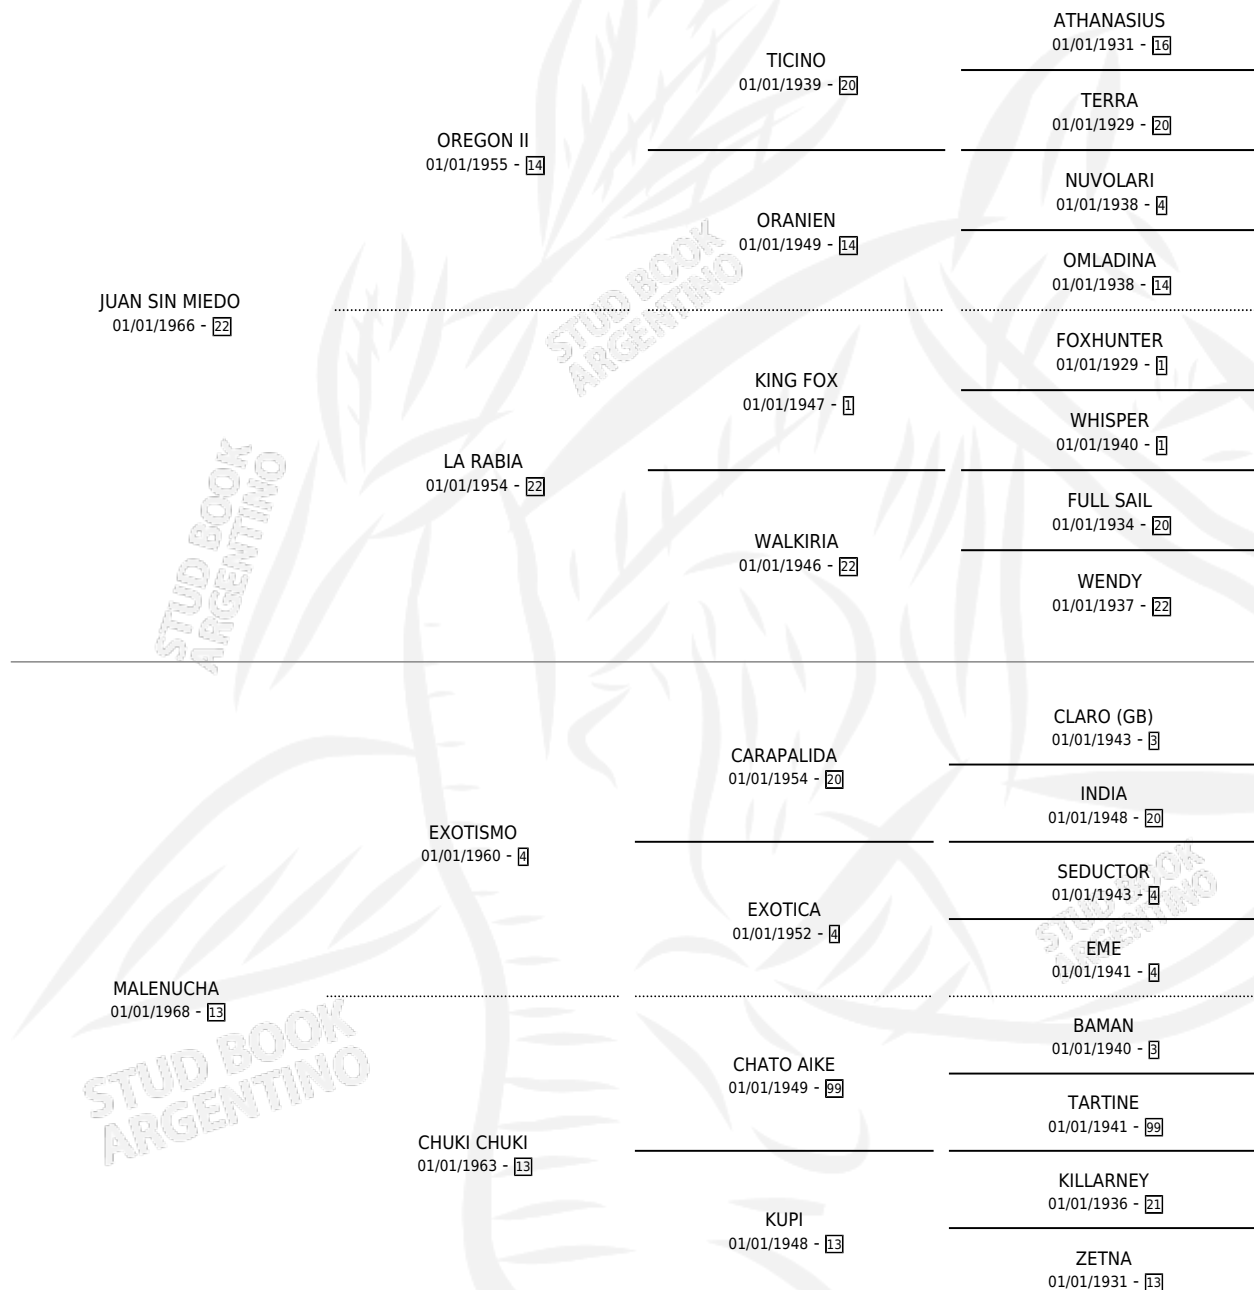

# MALENITA

por **JUAN SIN MIEDO** y **MALENUCHA** por **EXOTISMO**

Argentina · Hembra · Zaino Colorado · SP · 20/10/1980  
Familia 13 · Volumen 30

## ESTADO

TIPIFICACIÓN SANGUÍNEA	✓
TIPIFICACIÓN POR ADN	X
PASAPORTE	X
IDENTIFICACIÓN POR MICROCHIP	X
REPRODUCTOR	✓

**Lugar de nacimiento:** Campo particular

**Criador:** Sin dato

~

## PEDIGREE

S

cimientos 5 / Efectividad 50.00%

PADRILLO	PRODUCTO	CRIADOR	1ER SERVICIO	ÚLTIMO SERVICIO
BUDWEISSER	∅		26/08/1994	26/12/1994
<b>MALENITA</b>	∅		23/10/1993	20/11/1993
FRECUENTADO	ROMALE (H ZC, 22/09/1993)	SIN DATO	10/09/1992	01/10/1992
FRECUENTADO	∅		26/11/1991	03/12/1991
BUDWEISSER	BEER TAVERN (H A, 19/11/1991)	SIN DATO	28/11/1990	03/12/1990
FRECUENTADO	MAFRE (M ZC, 21/11/1990)	SIN DATO	01/11/1989	10/12/1989
FRECUENTADO	∅		24/03/1989	30/03/1989
FRECUENTADO	FLYING BIRD (M Z, 17/03/1989)	SIN DATO	05/03/1988	23/04/1988
FRECUENTADO	∅		28/09/1987	07/10/1987
EL TROYANO	JUANA (H Z, 19/09/1987)	SIN DATO	17/08/1986	29/09/1986