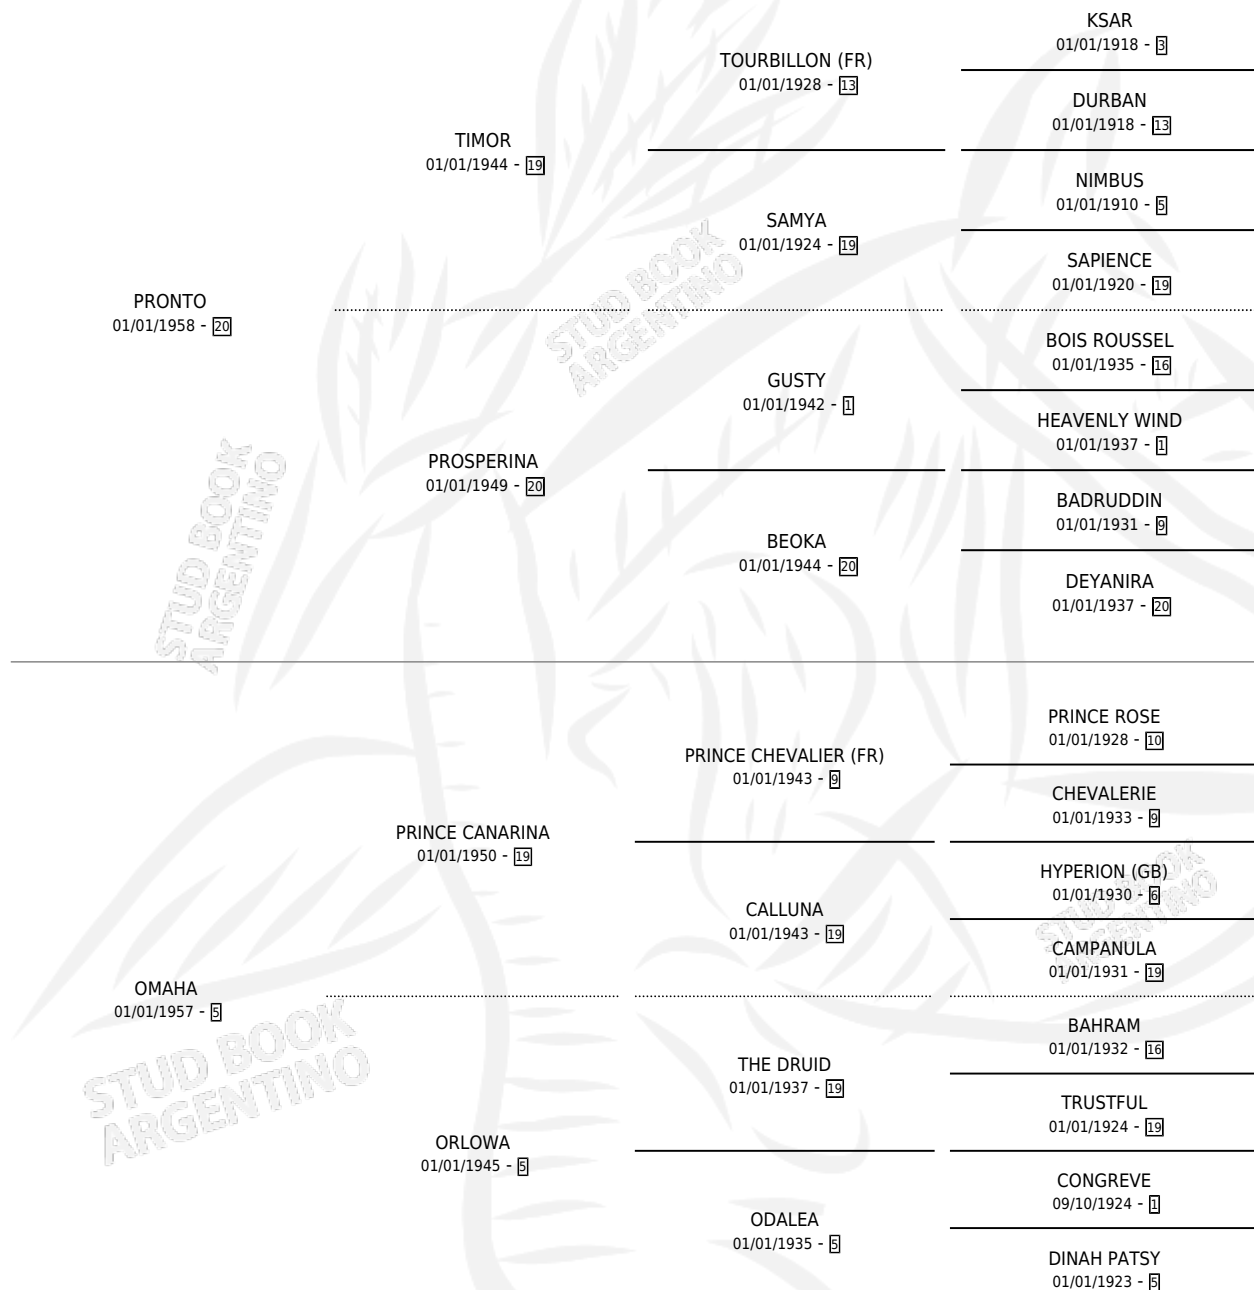

OPERA

por PRONTO y OMAHA por PRINCE CANARINA

Argentina · Hembra · Zaino Doradillo · SP · 01/01/1969
Familia 5-h · Volumen 27

ESTADO

TIPIFICACIÓN SANGUÍNEA	X
TIPIFICACIÓN POR ADN	X
PASAPORTE	X
IDENTIFICACIÓN POR MICROCHIP	X
REPRODUCTOR	✓

Lugar de nacimiento: Campo particular

Criador: Cesare Miguel Angel

~

HIJOS

	MACHOS	HEMBRAS
4 NACIERON	2	2
1 CORRIERON	1	0
1 GANARON	1	0
0 GANADORES CL	0 GANADORES GR	0 GANADORES G1

PEDIGREE

S

mientos 2 / Efectividad 33.33%

PADRILLO	PRODUCTO	CRIADOR	1ER SERVICIO	ÚLTIMO SERVICIO
COMBINO	∅		07/12/1988	16/12/1988
OPERA	KALE KILIMANJARO (M Z, 27/11/1988)	CESARE MIGUEL ANGEL	15/12/1987	15/12/1987
KABISTAN	∅		25/11/1986	07/12/1986
GEMINI SIX (IRE)	∅		27/12/1985	27/12/1985
QUIET CROSSING (USA)	∅			
QUIET CROSSING (USA)	PRONTAKILIMANJARO (H Z, 29/09/1985) •MURIÓ EL 04/01/1991•	CESARE MIGUEL ANGEL		