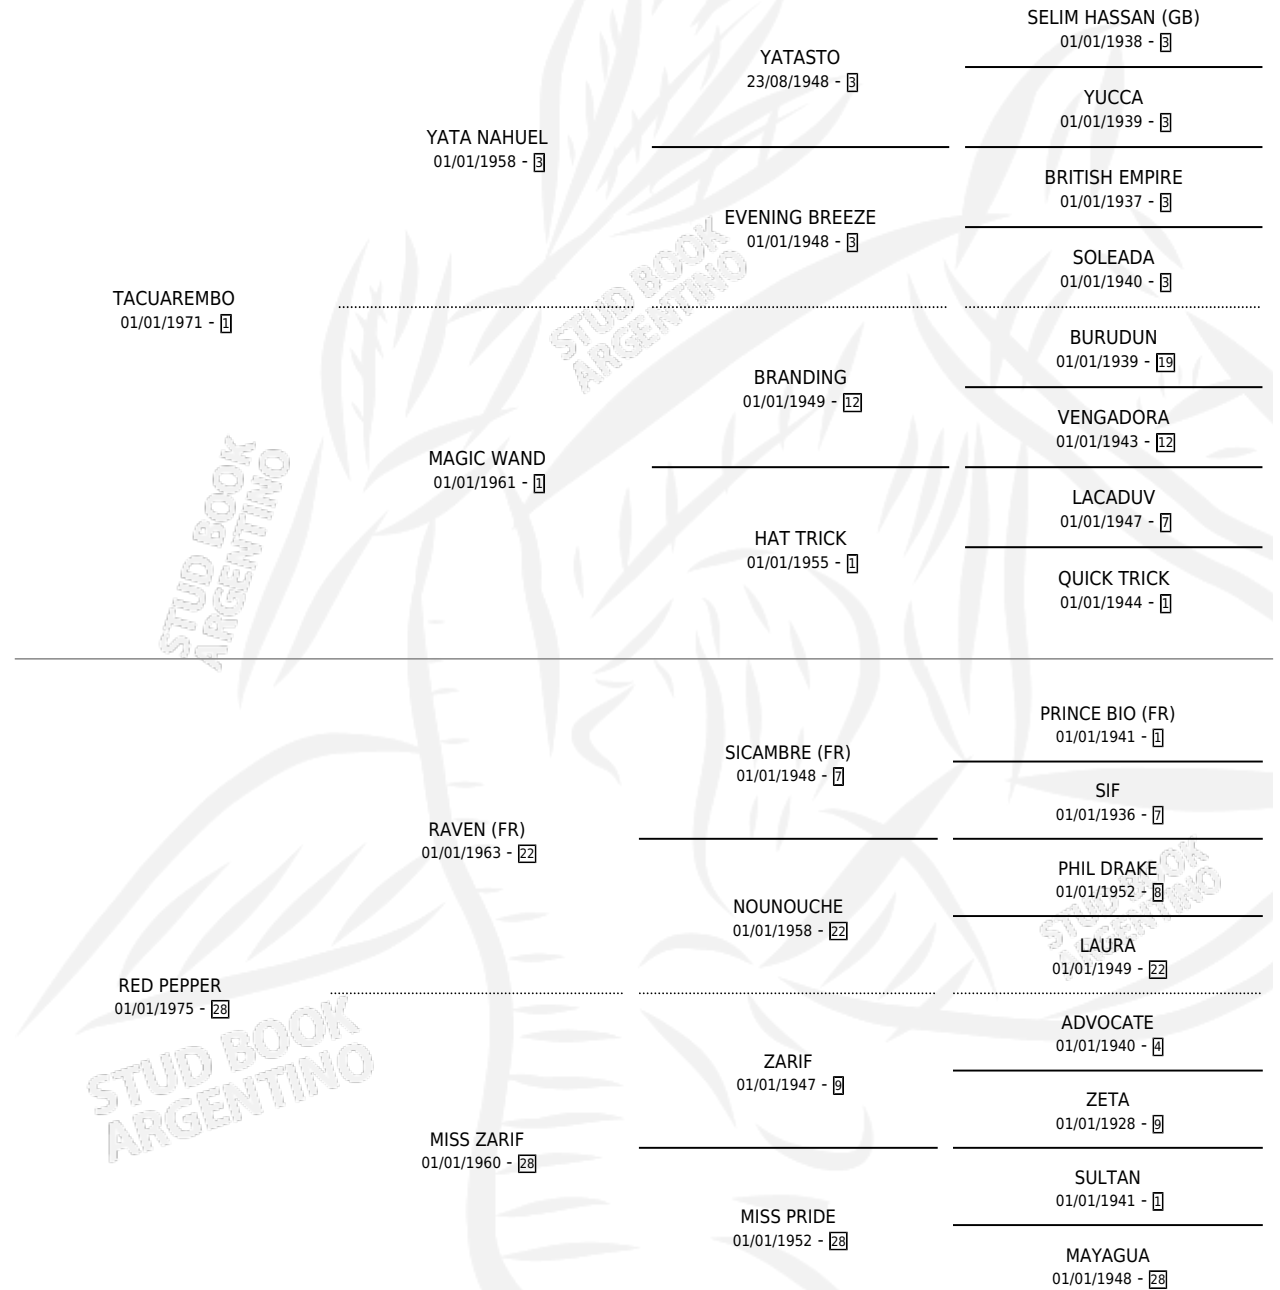

TACUARIELA

por TACUAREMBO y RED PEPPER por RAVEN (FR)

Argentina · Hembra · Zaino · SP · 01/08/1983
Familia 28 · Volumen 31

ESTADO

TIPIFICACIÓN SANGUÍNEA	X
TIPIFICACIÓN POR ADN	X
PASAPORTE	X
IDENTIFICACIÓN POR MICROCHIP	X
REPRODUCTOR	✓

Lugar de nacimiento: Campo particular

Criador: Sin dato

~

HIJOS

	MACHOS	HEMBRAS
3 NACIERON	2	1
SIN ACTUACIONES		

PEDIGREE