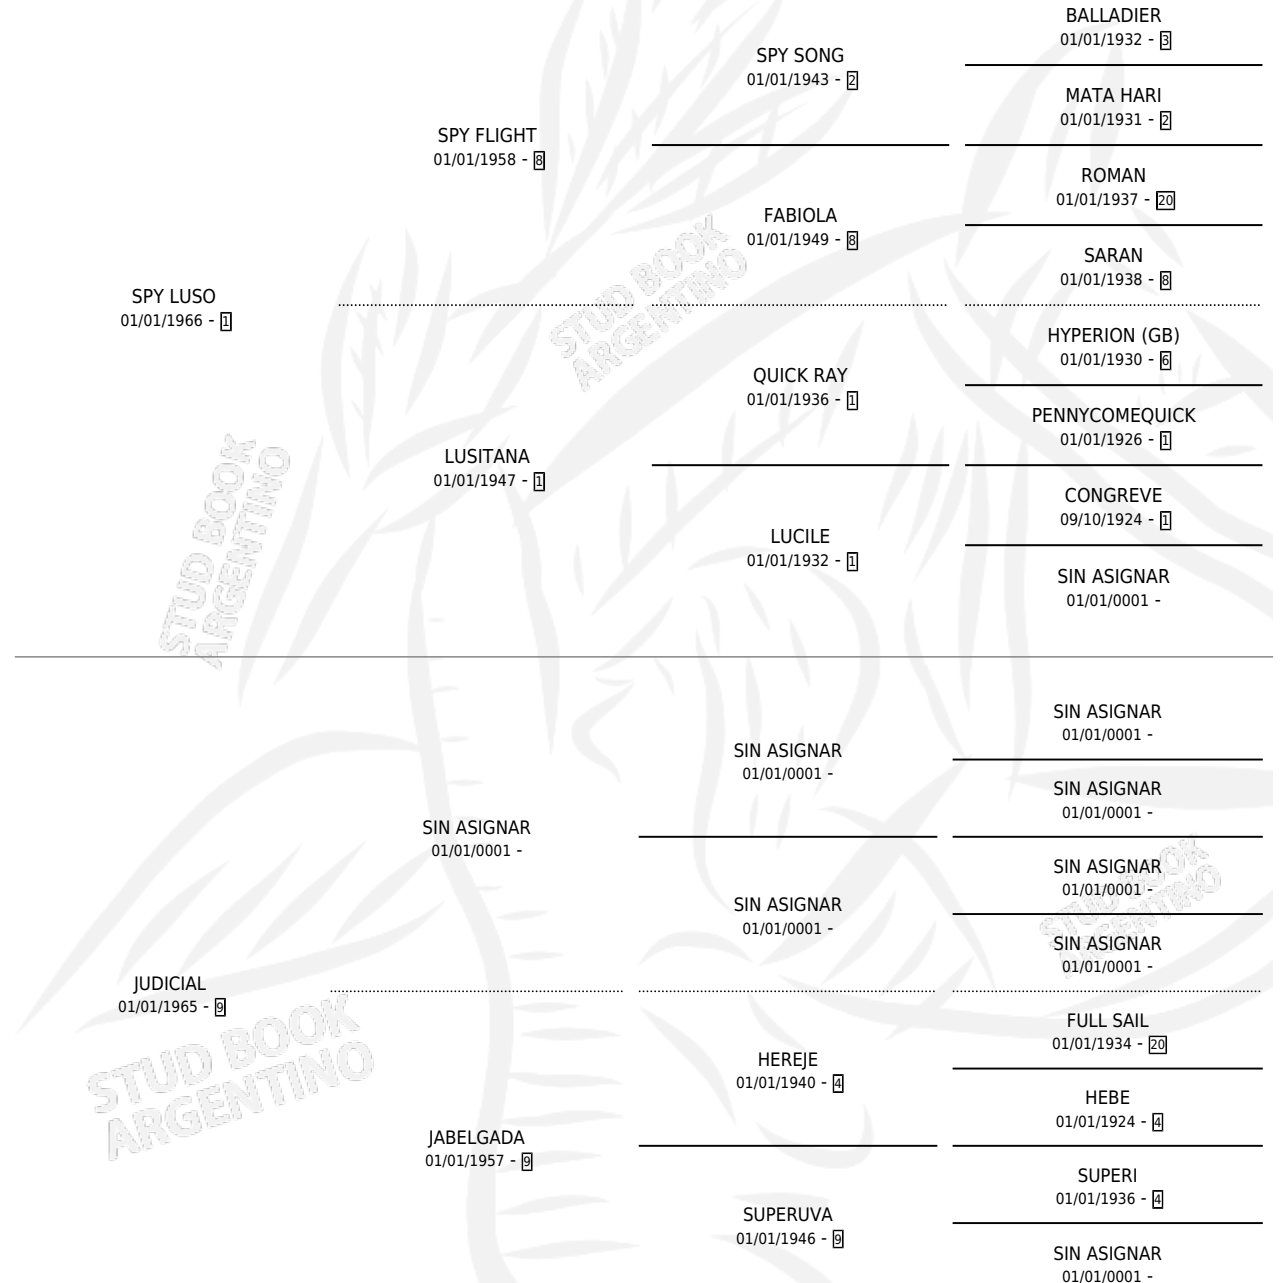

SPY NORA

por SPY LUSO y JUDICIAL por SIN ASIGNAR

Argentina · Hembra · Alazan · SP · 01/01/1979
Familia 9 · Volumen 30

ESTADO

TIPIFICACIÓN SANGUÍNEA	X
TIPIFICACIÓN POR ADN	X
PASAPORTE	X
IDENTIFICACIÓN POR MICROCHIP	X
REPRODUCTOR	✓

Lugar de nacimiento: Campo particular

Criador: Budassi Emilio Angel

~

HIJOS

	MACHOS	HEMBRAS
5 NACIERON	0	5
1 CORRIERON	0	1

SIN ACTUACIONES

PEDIGREE