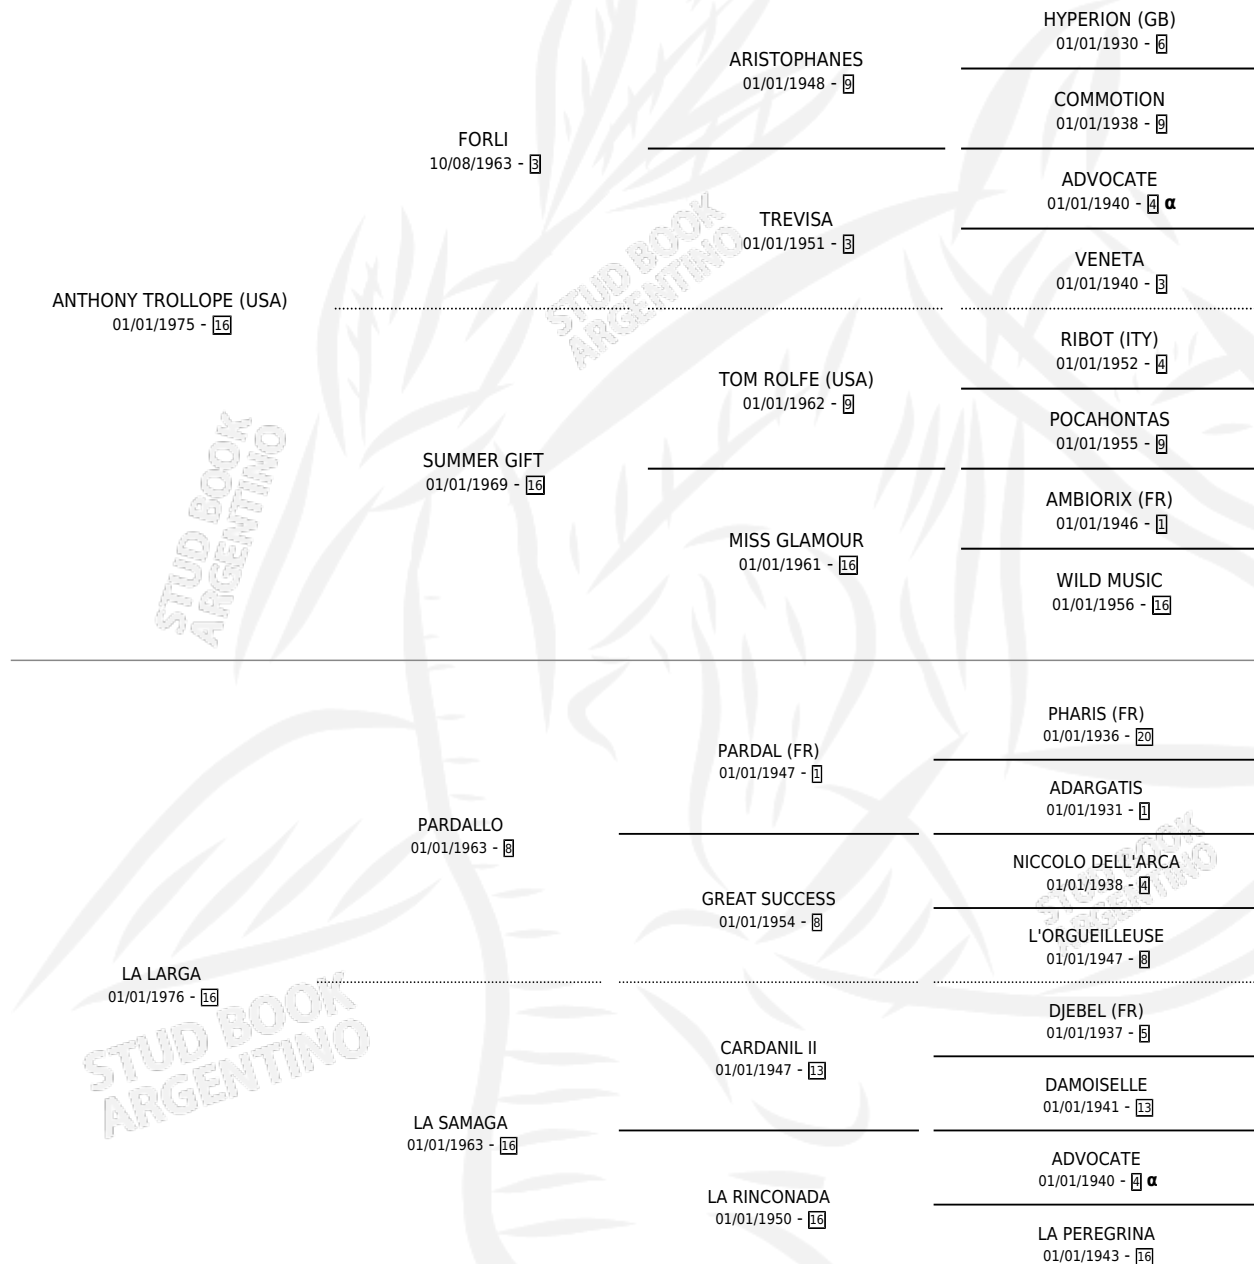

LA TROLLOPE

por ANTHONY TROLLOPE (USA) y LA LARGA por PARDALLO

Argentina · Hembra · Alazan Tostado · SP · 01/01/1982
Familia 16-e · Volumen 31

ESTADO

TIPIFICACIÓN SANGUÍNEA	X
TIPIFICACIÓN POR ADN	X
PASAPORTE	X
IDENTIFICACIÓN POR MICROCHIP	X
REPRODUCTOR	✓

Lugar de nacimiento: Campo particular

Criador: Sin dato

~

HIJOS

	MACHOS	HEMBRAS
4 NACIERON	1	3
3 CORRIERON	1	2
2 GANARON	1	1

0	0	0
GANADORES CL	GANADORES GR	GANADORES G1

PEDIGREE

INBREEDING : α

CAMPAÑA

Solo carreras oficiales de Argentina

POR EDAD

EDAD	CC	1°	2°	3°	4°	5°	NP	CLC	CLG	CLCG1	CLGG1	IMPORTE	GANANCIA / CC
4 AÑOS	1	1	0	0	0	0	0	0	0	0	0	\$0	\$0
TOTALES	1	1	0	0	0	0	0	0	0	0	0	\$0	\$0
%		100%	0.0%	0.0%	0.0%	0.0%	0.0%	0.0%	0.0%	0.0%	0.0%		