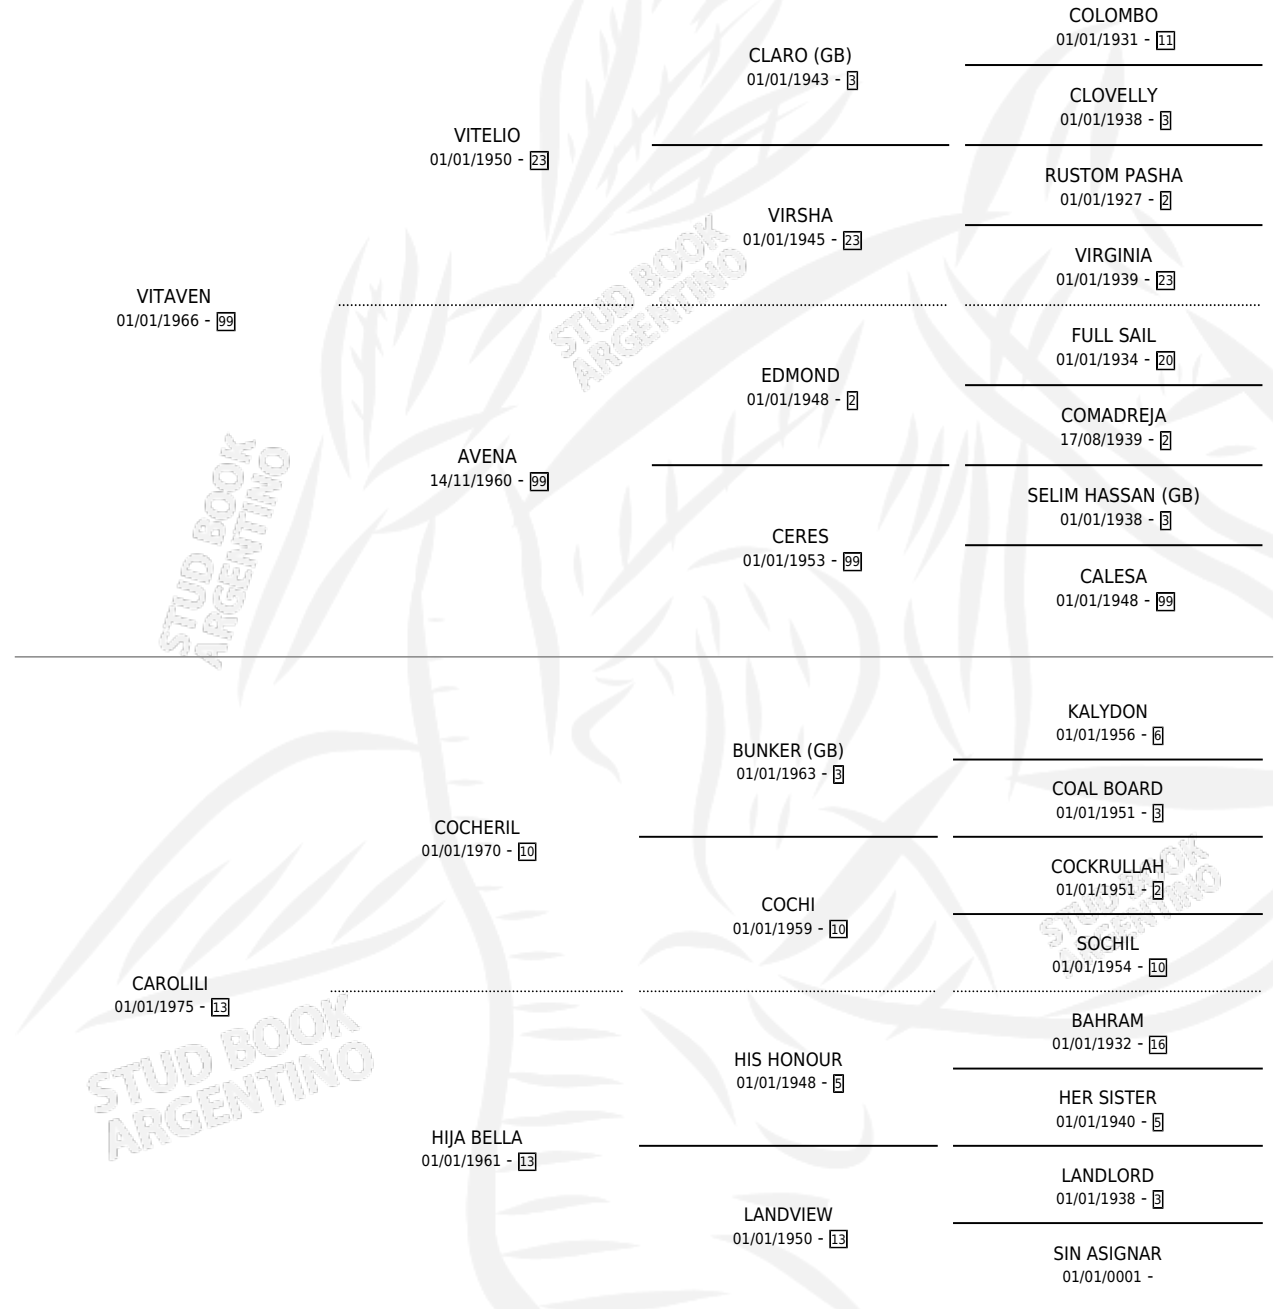

VULNERABLE

por VITAVEN y CAROLILI por COCHERIL

Argentina · Hembra · Zaino · SP · 02/09/1982
Familia 13 · Volumen 31

ESTADO

TIPIFICACIÓN SANGUÍNEA	X
TIPIFICACIÓN POR ADN	X
PASAPORTE	X
IDENTIFICACIÓN POR MICROCHIP	X
REPRODUCTOR	✓

Lugar de nacimiento: Campo particular

Criador: Sin dato

PEDIGREE

S

mientos 0 / Efectividad 0.00%

PADRILLO	PRODUCTO	CRIADOR	1ER SERVICIO	ÚLTIMO SERVICIO
TOP HAT	∅		13/09/1987	15/09/1987
TOP HAT	∅		18/11/1986	20/11/1986