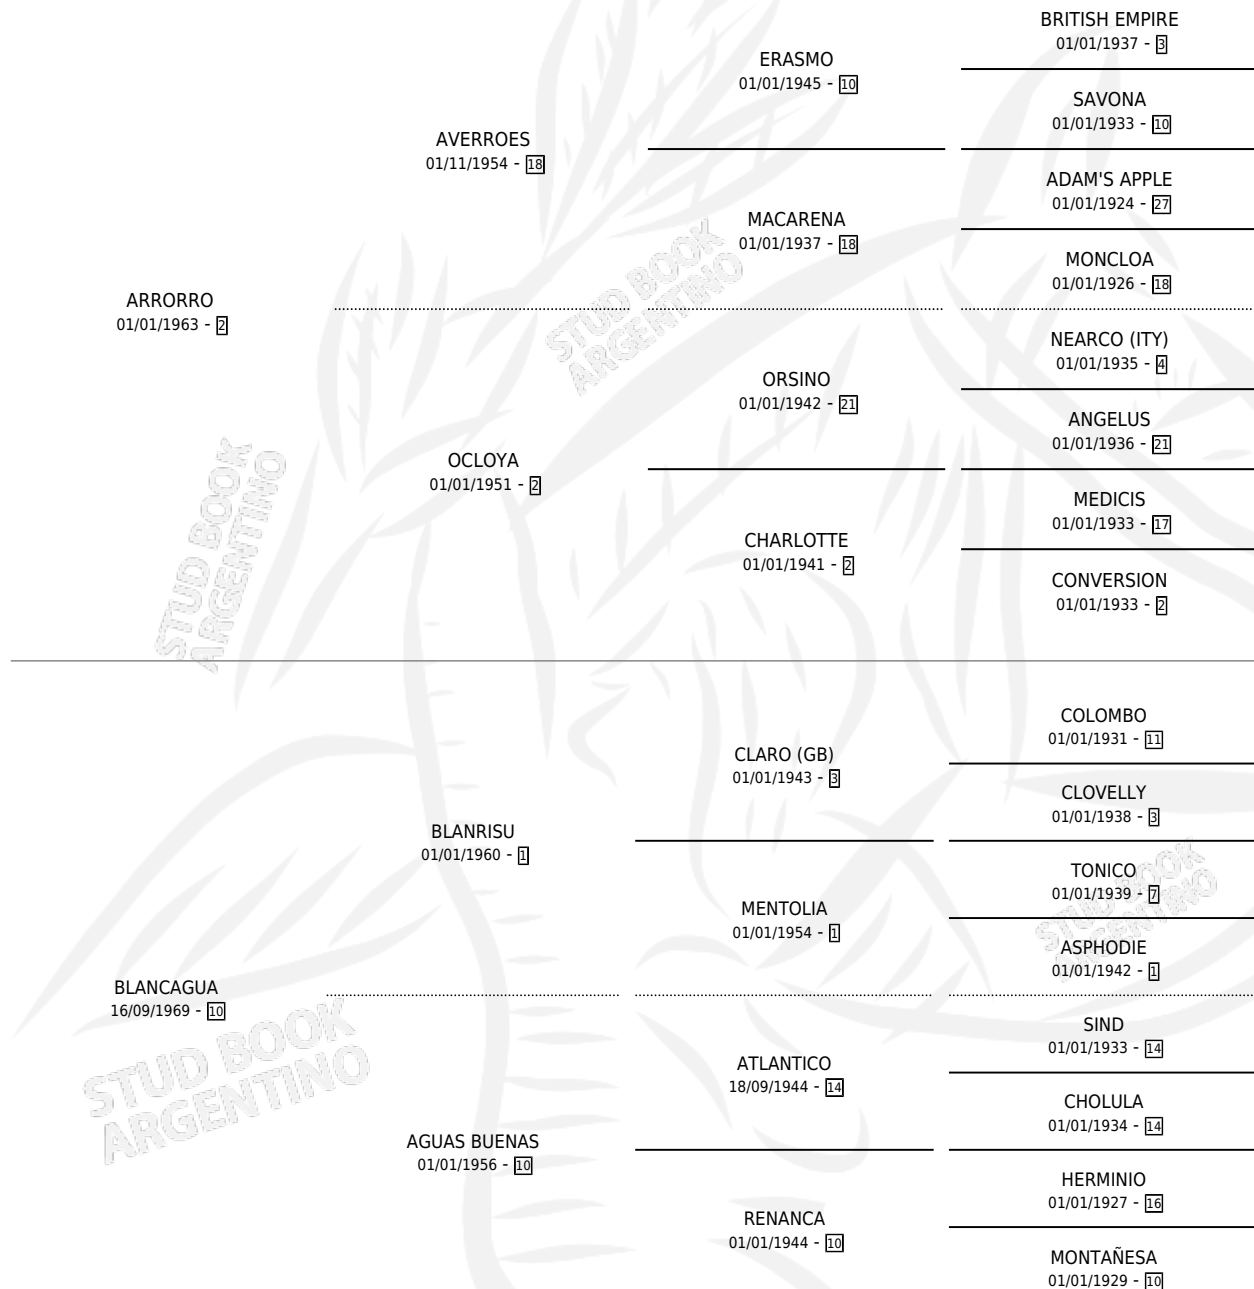

BYROME

por **ARRORRO** y **BLANCAGUA** por **BLANRISU**

Argentina · Hembra · Zaino · SP · 28/08/1981
Familia 10-d · Volumen 31

ESTADO

TIPIFICACIÓN SANGUÍNEA	✓
TIPIFICACIÓN POR ADN	X
PASAPORTE	X
IDENTIFICACIÓN POR MICROCHIP	X
REPRODUCTOR	✓

Lugar de nacimiento: Campo particular

Criador: Sin dato

~

HIJOS

	MACHOS	HEMBRAS
6 NACIERON	1	5
2 CORRIERON	0	2

SIN ACTUACIONES

PEDIGREE

S

mientos 6 / Efectividad 75.00%

PADRILLO	PRODUCTO	CRIADOR	1ER SERVICIO	ÚLTIMO SERVICIO
TROJAN KLAS	∅		02/12/1996	06/12/1996
BYROME TROJAN KLAS	PRINCESA INES (H Z, 24/11/1996)	SIN DATO	19/12/1995	25/12/1995
Datos oficiales del Stud Book Argentino ANDARIEGO FLOR	ANGEL SERA (M Z, 17/09/1993)	SIN DATO	20/09/1992	20/09/1992
Documentó generado el 05/05/2026 BATAILLEUR	BAILERA (H Z, 28/11/1991)	SIN DATO	20/12/1990	22/12/1990
studbook.org.ar BATAILLEUR	NONA TOMASA (H Z, 10/12/1990)	SIN DATO	17/12/1989	21/12/1989
ANDARIEGO FLOR	∅		18/11/1988	20/11/1988
ANDARIEGO FLOR	ANITA (H Z, 28/09/1988)	SIN DATO	07/10/1987	09/10/1987
ANDARIEGO FLOR	FLOR VICTORIA (H Z, 28/09/1987)	SIN DATO	08/10/1986	13/10/1986