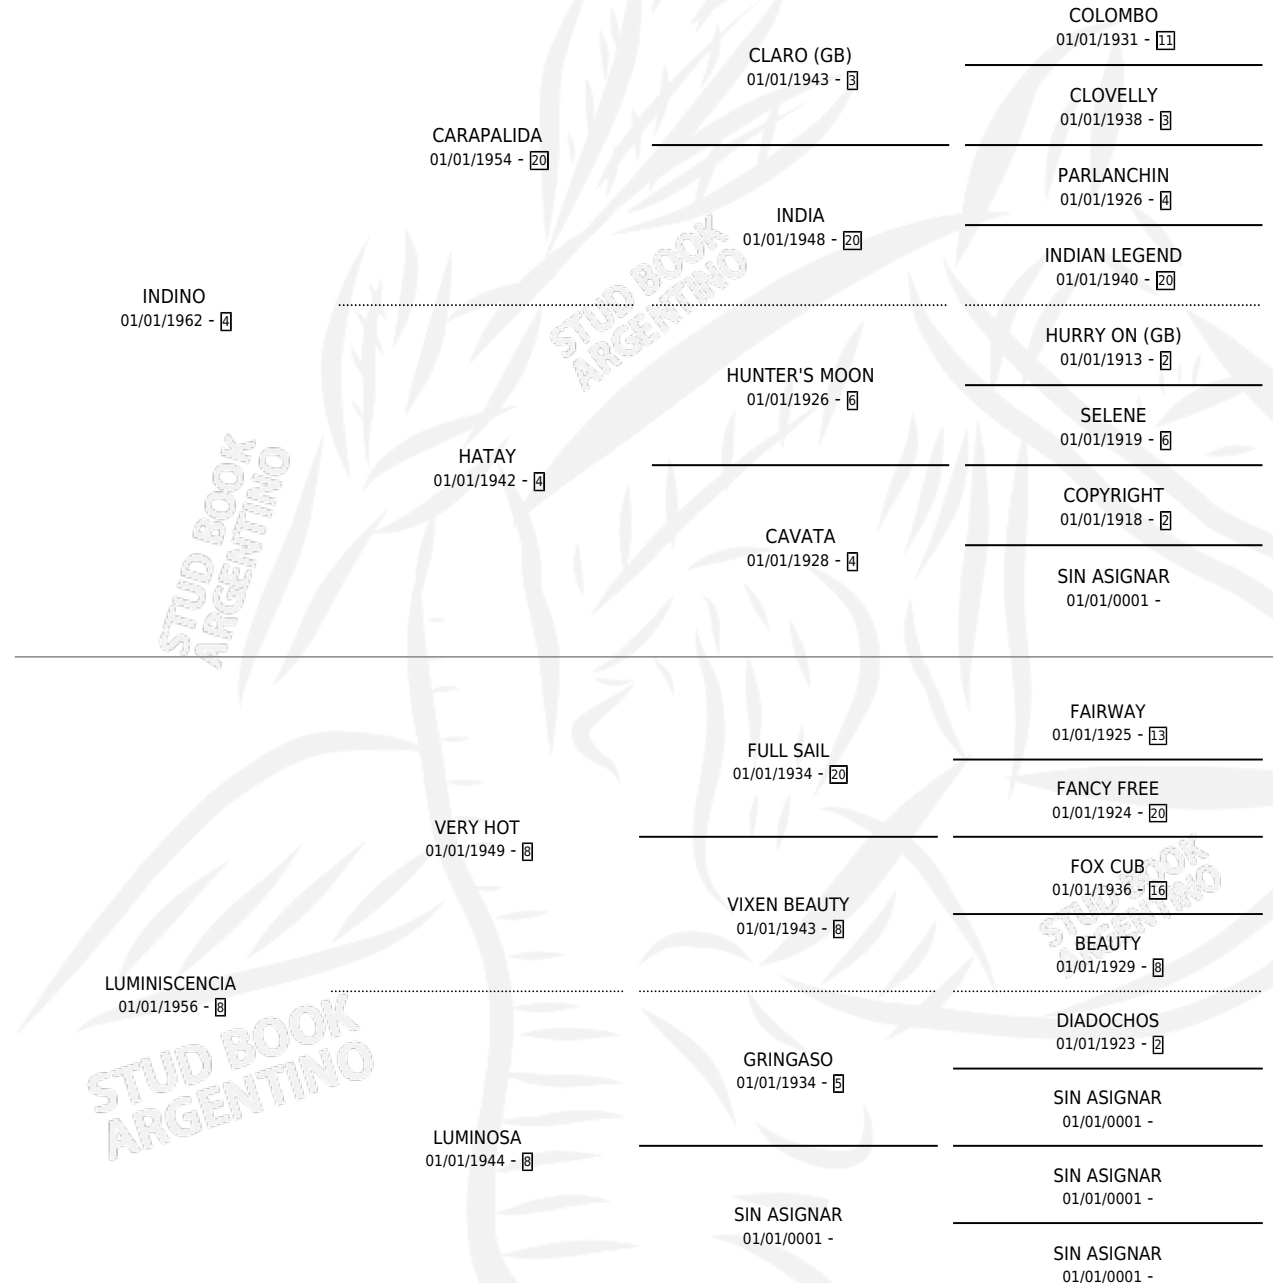

Lugar de nacimiento: Campo particular

Criador: Sin dato

~

HIJOS

	MACHOS	HEMBRAS
2 NACIERON	1	1
1 CORRIERON	1	0
1 GANARON	1	0
0 GANADORES CL	0 GANADORES GR	0 GANADORES G1

PEDIGREE

S

mientos 2 / Efectividad 40.00%