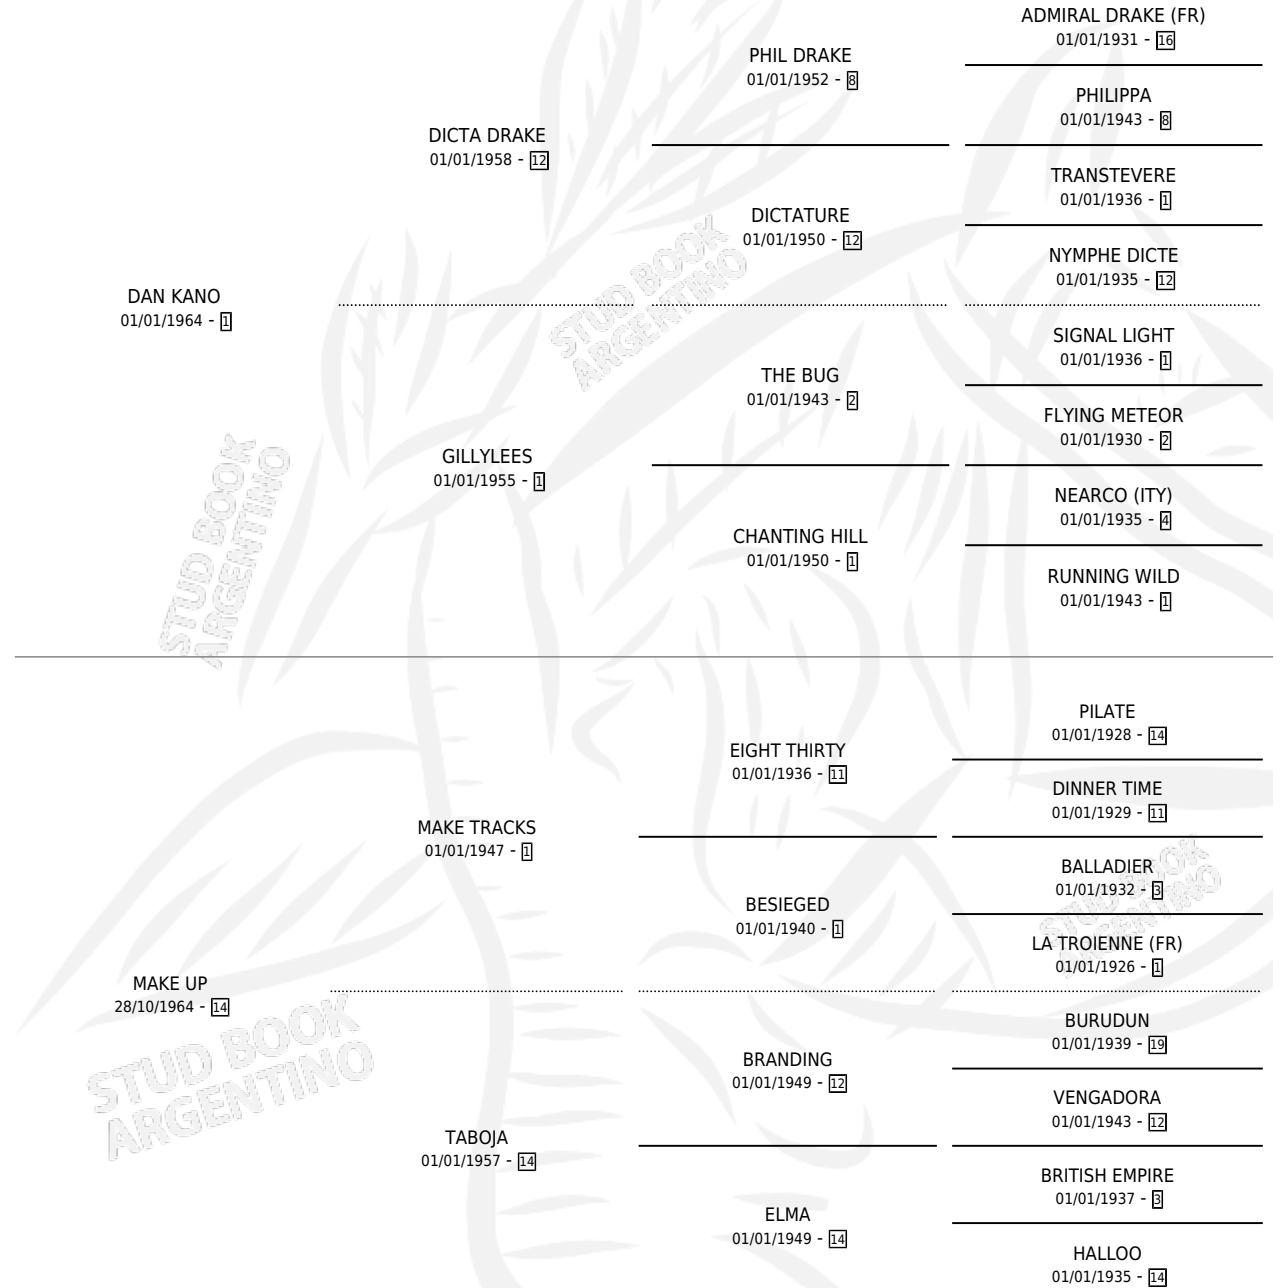

DOÑA VICA

por DAN KANO y MAKE UP por MAKE TRACKS

Argentina · Hembra · Zaino · SP · 23/08/1981
Familia 14 · Volumen 31

ESTADO

TIPIFICACIÓN SANGUÍNEA	✓
TIPIFICACIÓN POR ADN	✓
PASAPORTE	X
IDENTIFICACIÓN POR MICROCHIP	X
REPRODUCTOR	✓

Lugar de nacimiento: Campo particular

Criador: B.V.P. S.A.

~

HIJOS

	MACHOS	HEMBRAS
13 NACIERON	8	5
10 CORRIERON	6	4
7 GANARON	4	3
1 GANADORES CL	1 GANADORES GR	0 GANADORES G1

PEDIGREE

CAMPAÑA

Solo carreras oficiales de Argentina