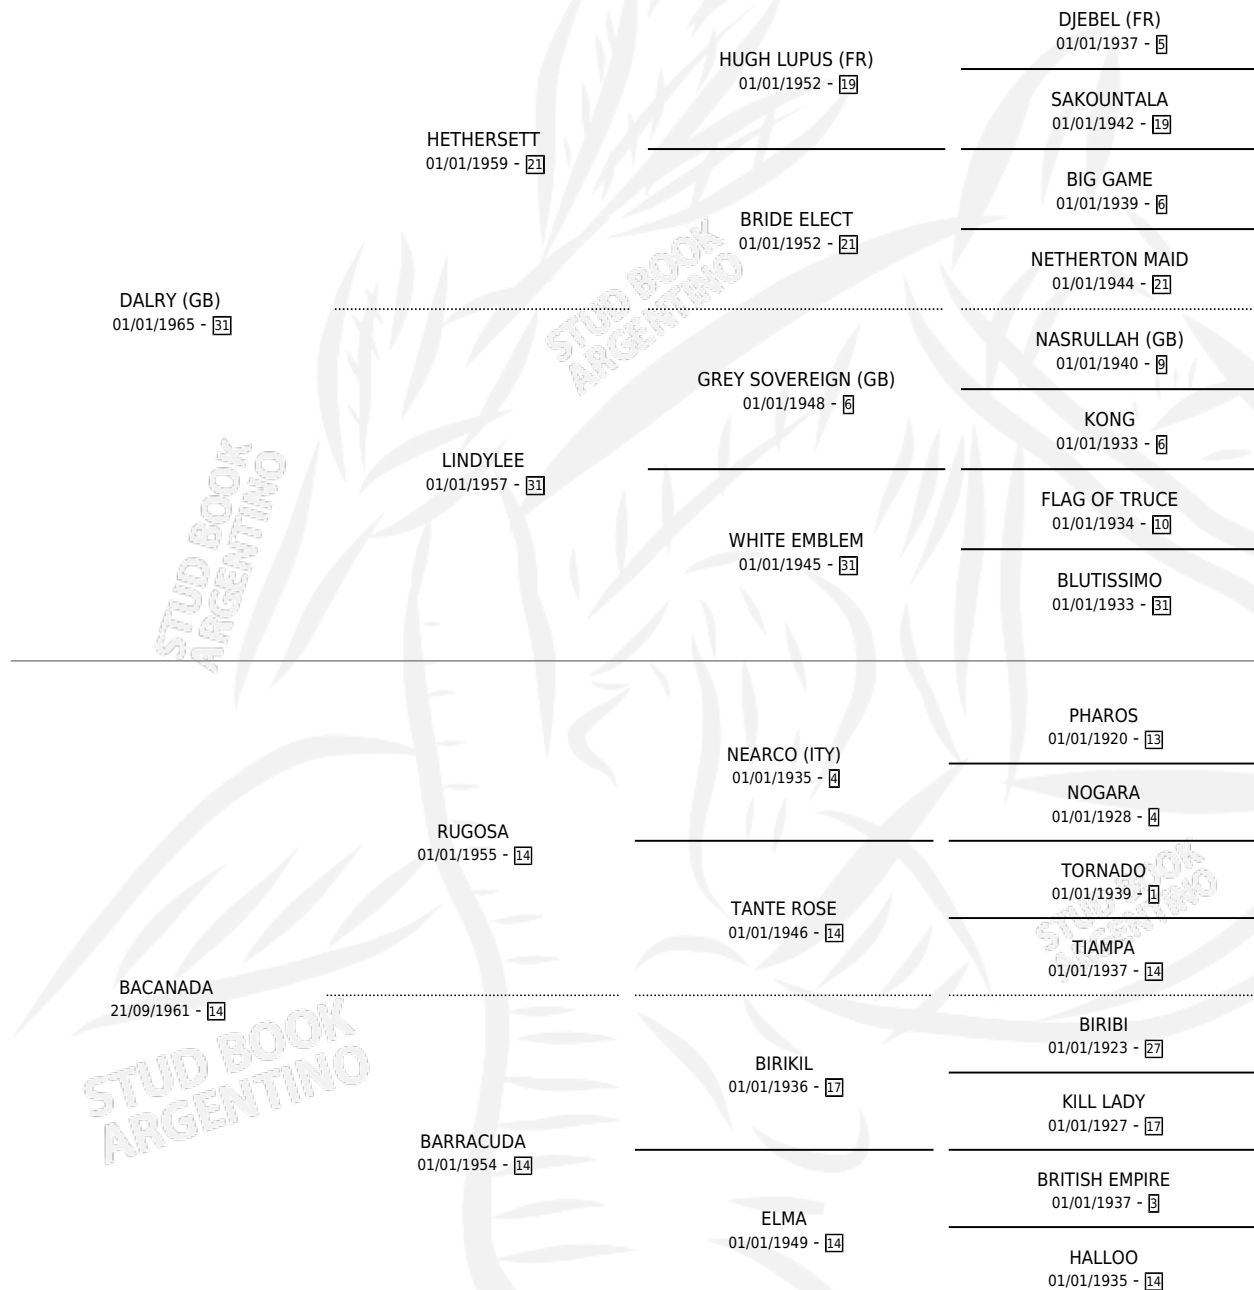

# DIARA

por **DALRY (GB)** y **BACANADA** por **RUGOSA**

Argentina · Hembra · Zaino · SP · 16/09/1981  
Familia 14 · Volumen 31

## ESTADO

TIPIFICACIÓN SANGUÍNEA	X
TIPIFICACIÓN POR ADN	X
PASAPORTE	X
IDENTIFICACIÓN POR MICROCHIP	X
REPRODUCTOR	✓

**Lugar de nacimiento:** Campo particular

**Criador:** Asociacion Cooperativa De Criadores De Caballos De Carrera

## PEDIGREE

S

mientos 0 / Efectividad 0.00%

PADRILLO	PRODUCTO	CRIADOR	1ER SERVICIO	ÚLTIMO SERVICIO
EL GOLPE	∅		21/12/1993	21/12/1993
<b>DIARA</b> SUNSHINE	∅		06/12/1992	26/12/1992
<b>Datos oficiales del Stud Book Argentino</b> RONCEVAUX Documento generado el 04/05/2026	∅		28/10/1991	30/10/1991
MONTE RUISEÑOR studbook.org.ar	∅		30/09/1990	02/12/1990
EGG TOSS (USA)	∅		10/03/1989	08/04/1989
CONSULTANT'S BID (USA)	∅		14/09/1987	22/11/1987
CONSULTANT'S BID (USA)	∅		24/11/1986	24/11/1986