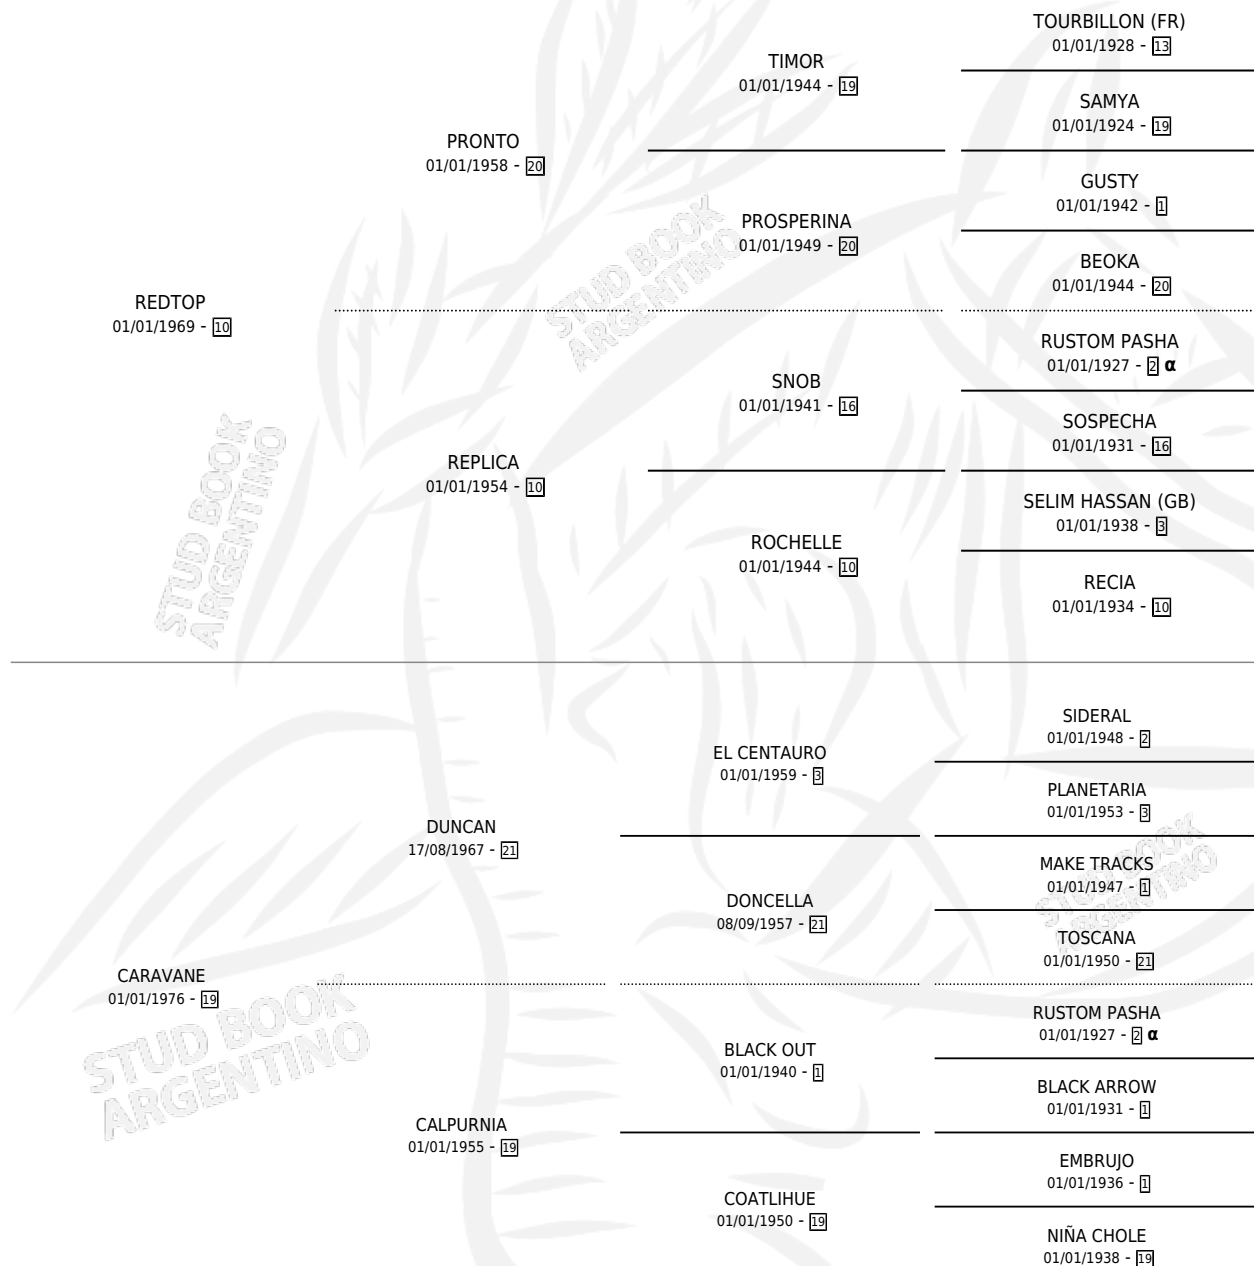

CABALERA

por REDTOP y CARAVANE por DUNCAN

Argentina · Hembra · Zaino · SP · 01/01/1983
Familia 19-c · Volumen 31

ESTADO

TIPIFICACIÓN SANGUÍNEA	X
TIPIFICACIÓN POR ADN	X
PASAPORTE	X
IDENTIFICACIÓN POR MICROCHIP	X
REPRODUCTOR	✓

Lugar de nacimiento: Campo particular

Criador: Asociacion Cooperativa De Criadores De Caballos De Carrera

~

HIJOS

	MACHOS	HEMBRAS
2 NACIERON	0	2
1 CORRIERON	0	1
1 GANARON	0	1
0 GANADORES CL	0 GANADORES GR	0 GANADORES G1

PEDIGREE

INBREEDING : α

EXPORTACIÓN / IMPORTACIÓN

FECHA	MOVIMIENTO	PAÍS
01/02/1989	EXPORTADO	BRASIL

~

SERVICIOS

Servicios **2** / Nacimientos **2** / Efectividad **100%**

PADRILLO	PRODUCTO	CRIADOR	1ER SERVICIO	ÚLTIMO SERVICIO
GO FORTH (USA)	STARLING STAR (H Z, 26/10/1988)	ASOCIACION COOPERATIVA DE CRIADORES DE CABALLOS DE CARRERA	24/11/1987	24/11/1987
EL AZAR	DIOSA DISTELA (H Z, 30/10/1987)	ASOCIACION COOPERATIVA DE CRIADORES DE CABALLOS DE CARRERA	10/10/1986	16/11/1986