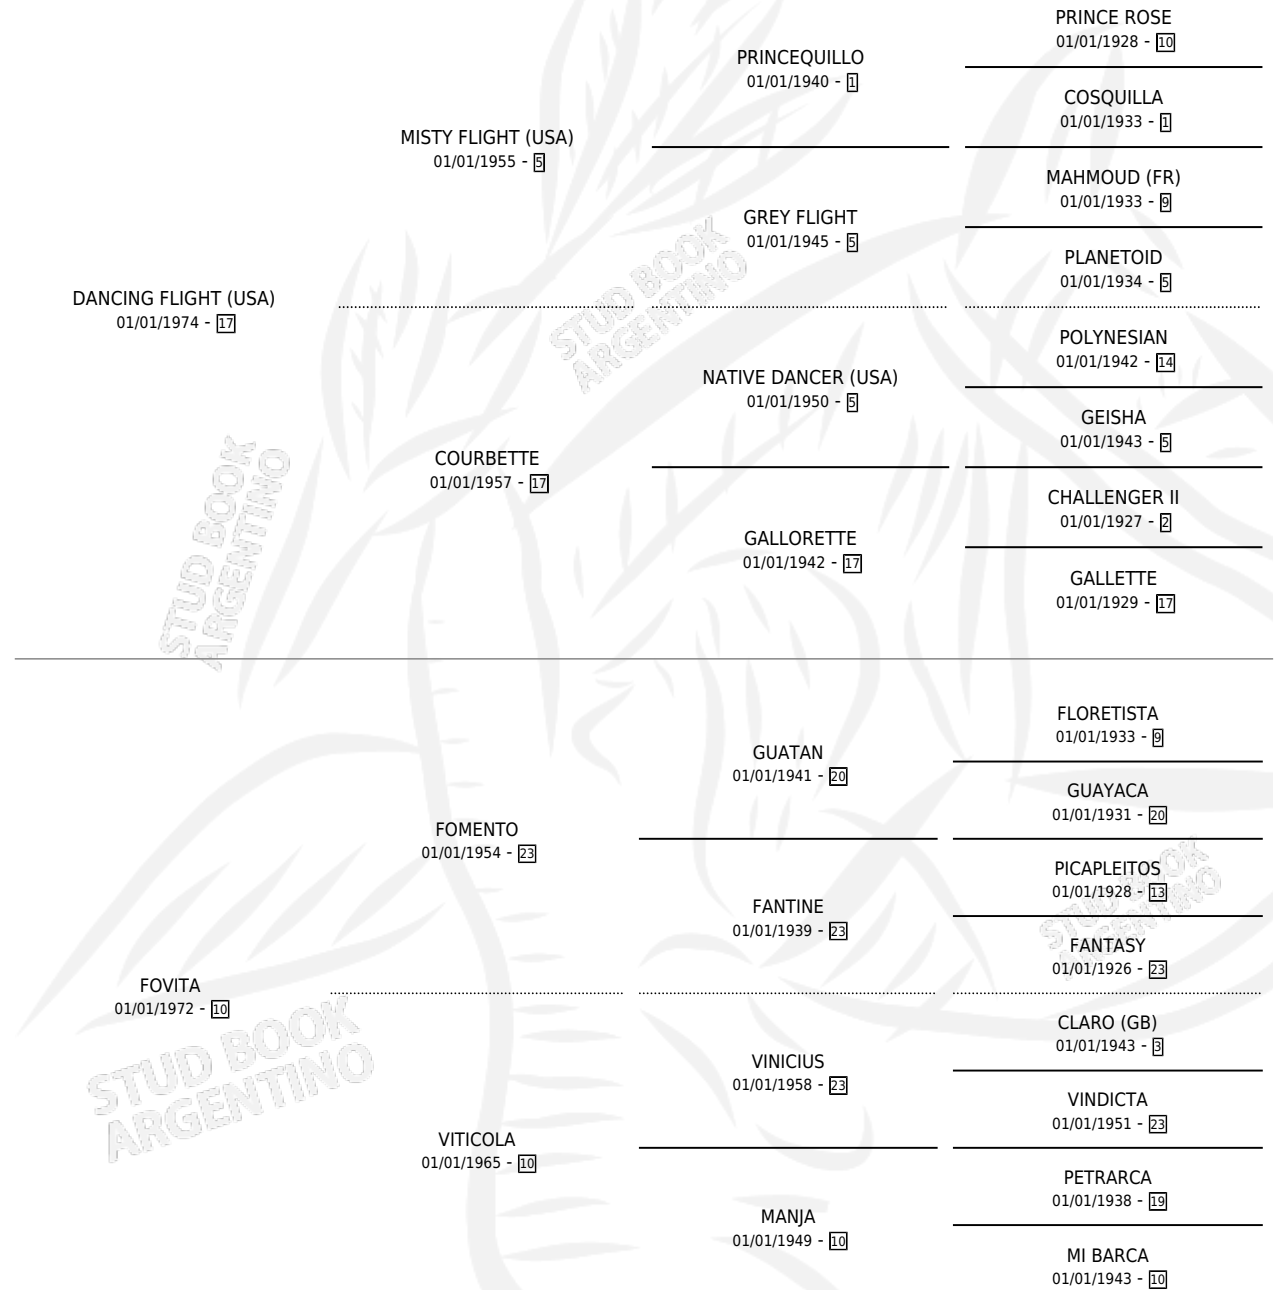

FOLDING

por **DANCING FLIGHT (USA)** y **FOVITA** por **FOMENTO**

Argentina · Hembra · Alazan · SP · 01/01/1983
Familia 10-e · Volumen 31

ESTADO

TIPIFICACIÓN SANGUÍNEA	X
TIPIFICACIÓN POR ADN	X
PASAPORTE	X
IDENTIFICACIÓN POR MICROCHIP	X
REPRODUCTOR	✓

Lugar de nacimiento: Campo particular

Criador: Sin dato

PEDIGREE

CAMPAÑA

Solo carreras oficiales de Argentina

POR EDAD

EDAD	CC	1°	2°	3°	4°	5°	NP	CLC	CLG	CLCG1	CLGG1	IMPORTE	GANANCIA / CC
5 AÑOS	1	1	0	0	0	0	0	0	0	0	0	\$0	\$0
6 AÑOS	10	0	3	2	0	0	5	1	0	0	0	\$0	\$0
TOTALES	11	1	3	2	0	0	5	1	0	0	0	\$0	\$0
%		9.1%	27.3%	18.2%	0.0%	0.0%	45.5%	9.1%	0.0%	0.0%	0.0%		