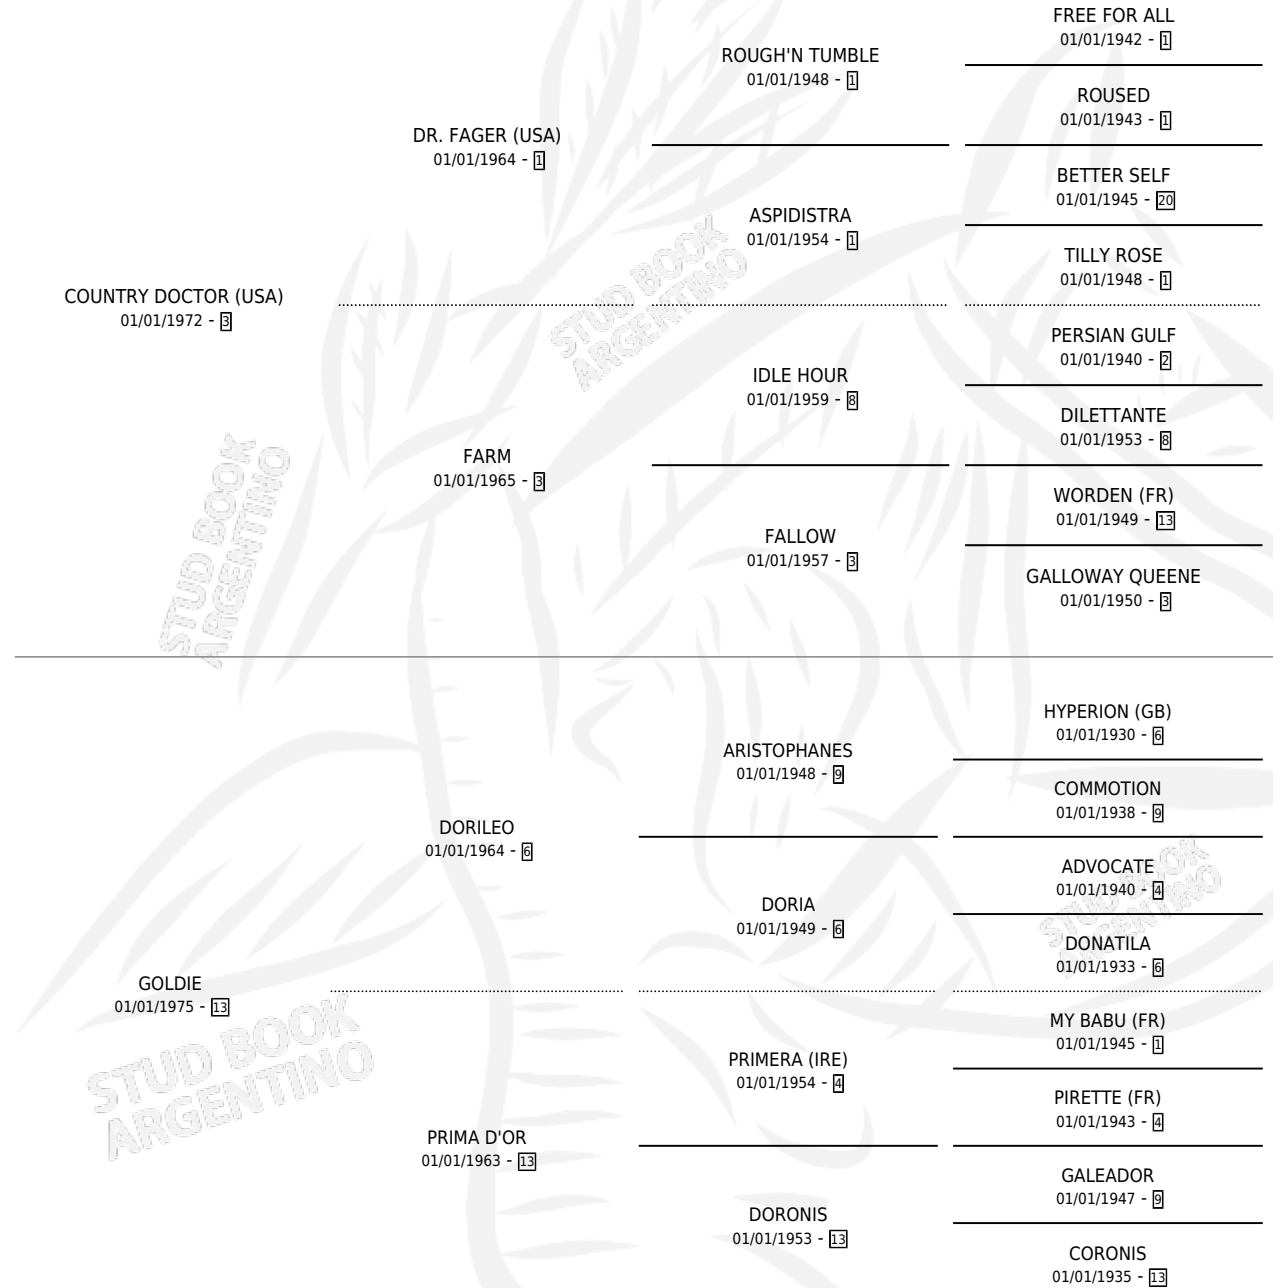

LIBRA ESTERLINA

por **COUNTRY DOCTOR (USA)** y **GOLDIE** por **DORILEO**

Argentina · Hembra · Alazan · SP · 01/01/1983
Familia 13-c · Volumen 31

ESTADO

TIPIFICACIÓN SANGUÍNEA	✓
TIPIFICACIÓN POR ADN	X
PASAPORTE	X
IDENTIFICACIÓN POR MICROCHIP	X
REPRODUCTOR	✓

Lugar de nacimiento: Campo particular

Criador: Sin dato

~

HIJOS

	MACHOS	HEMBRAS
7 NACIERON	2	5
6 CORRIERON	1	5
1 GANARON	0	1
0 GANADORES CL	0 GANADORES GR	0 GANADORES G1

PEDIGREE