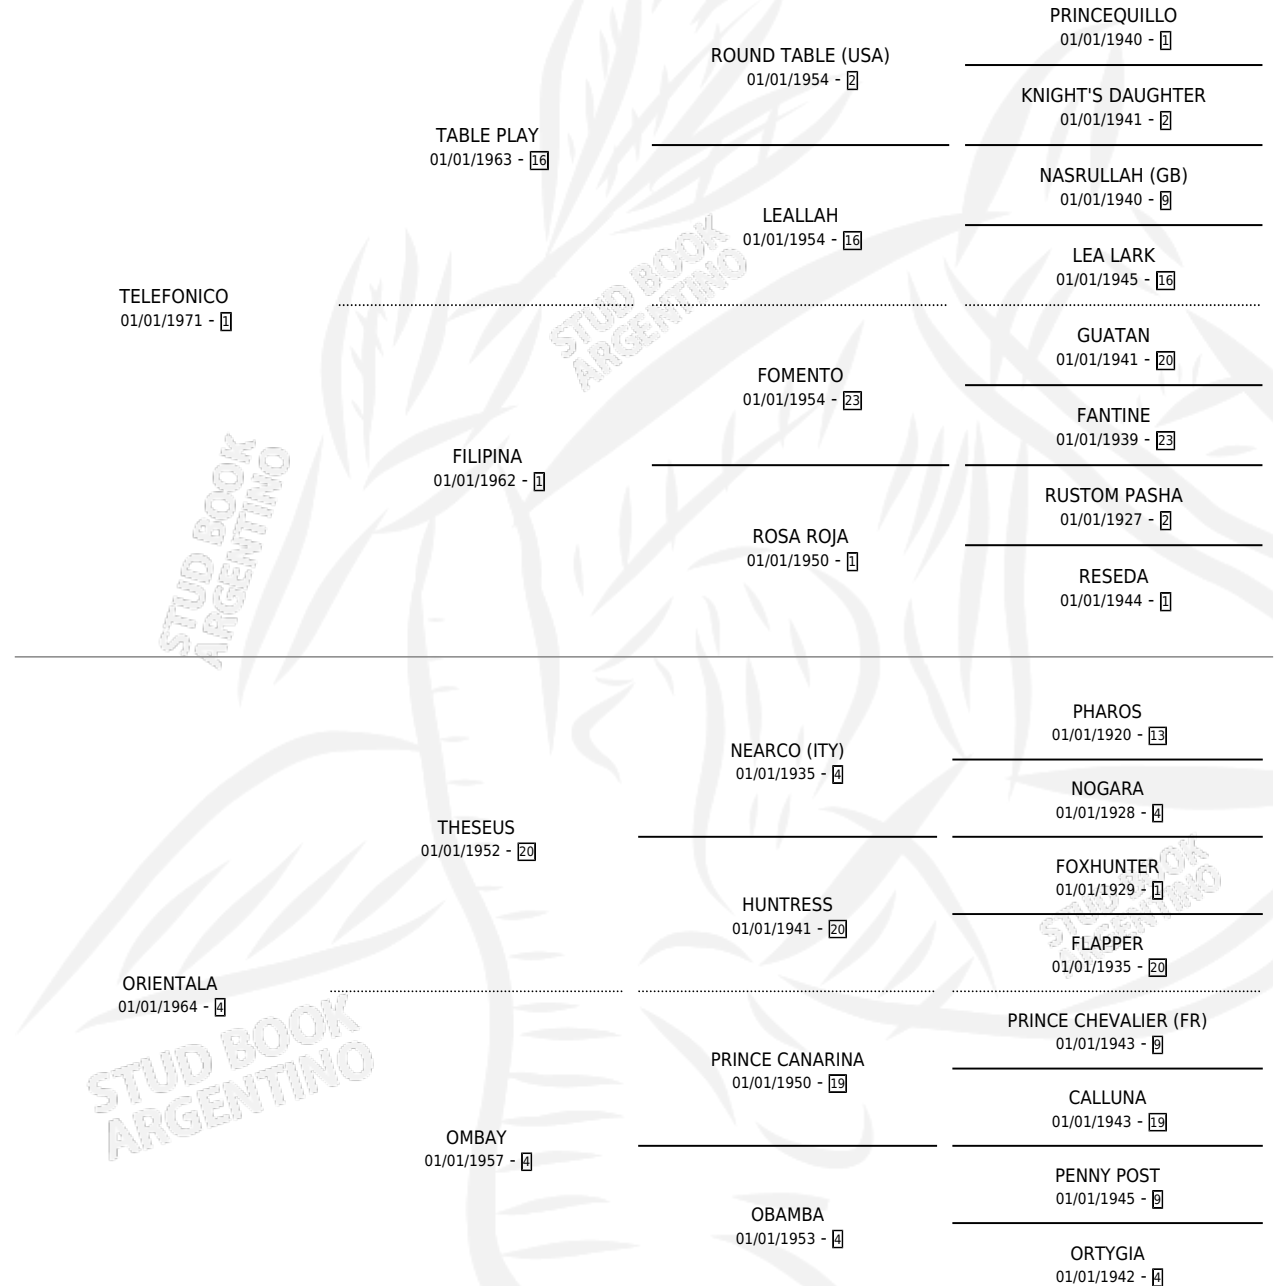

ODALISCA TEL

por TELEFONICO y ORIENTALA por THESEUS

Argentina · Hembra · Alazan Tostado · SP · 22/10/1980
Familia 4-d · Volumen 30

ESTADO

TIPIFICACIÓN SANGUÍNEA	✓
TIPIFICACIÓN POR ADN	X
PASAPORTE	X
IDENTIFICACIÓN POR MICROCHIP	X
REPRODUCTOR	✓

Lugar de nacimiento: Campo particular

Criador: Tissone Alejandro Jose

~

HIJOS

	MACHOS	HEMBRAS
7 NACIERON	2	5
6 CORRIERON	2	4
3 GANARON	2	1

0	0	0
GANADORES CL	GANADORES GR	GANADORES G1

PEDIGREE

CAMPAÑA

Solo carreras oficiales de Argentina

POR EDAD

EDAD	CC	1°	2°	3°	4°	5°	NP	CLC	CLG	CLCG1	CLGG1	IMPORTE	GANANCIA / CC
4 AÑOS	1	1	0	0	0	0	0	0	0	0	0	\$0	\$0
TOTALES	1	1	0	0	0	0	0	0	0	0	0	\$0	\$0
%		100%	0.0%	0.0%	0.0%	0.0%	0.0%	0.0%	0.0%	0.0%	0.0%		