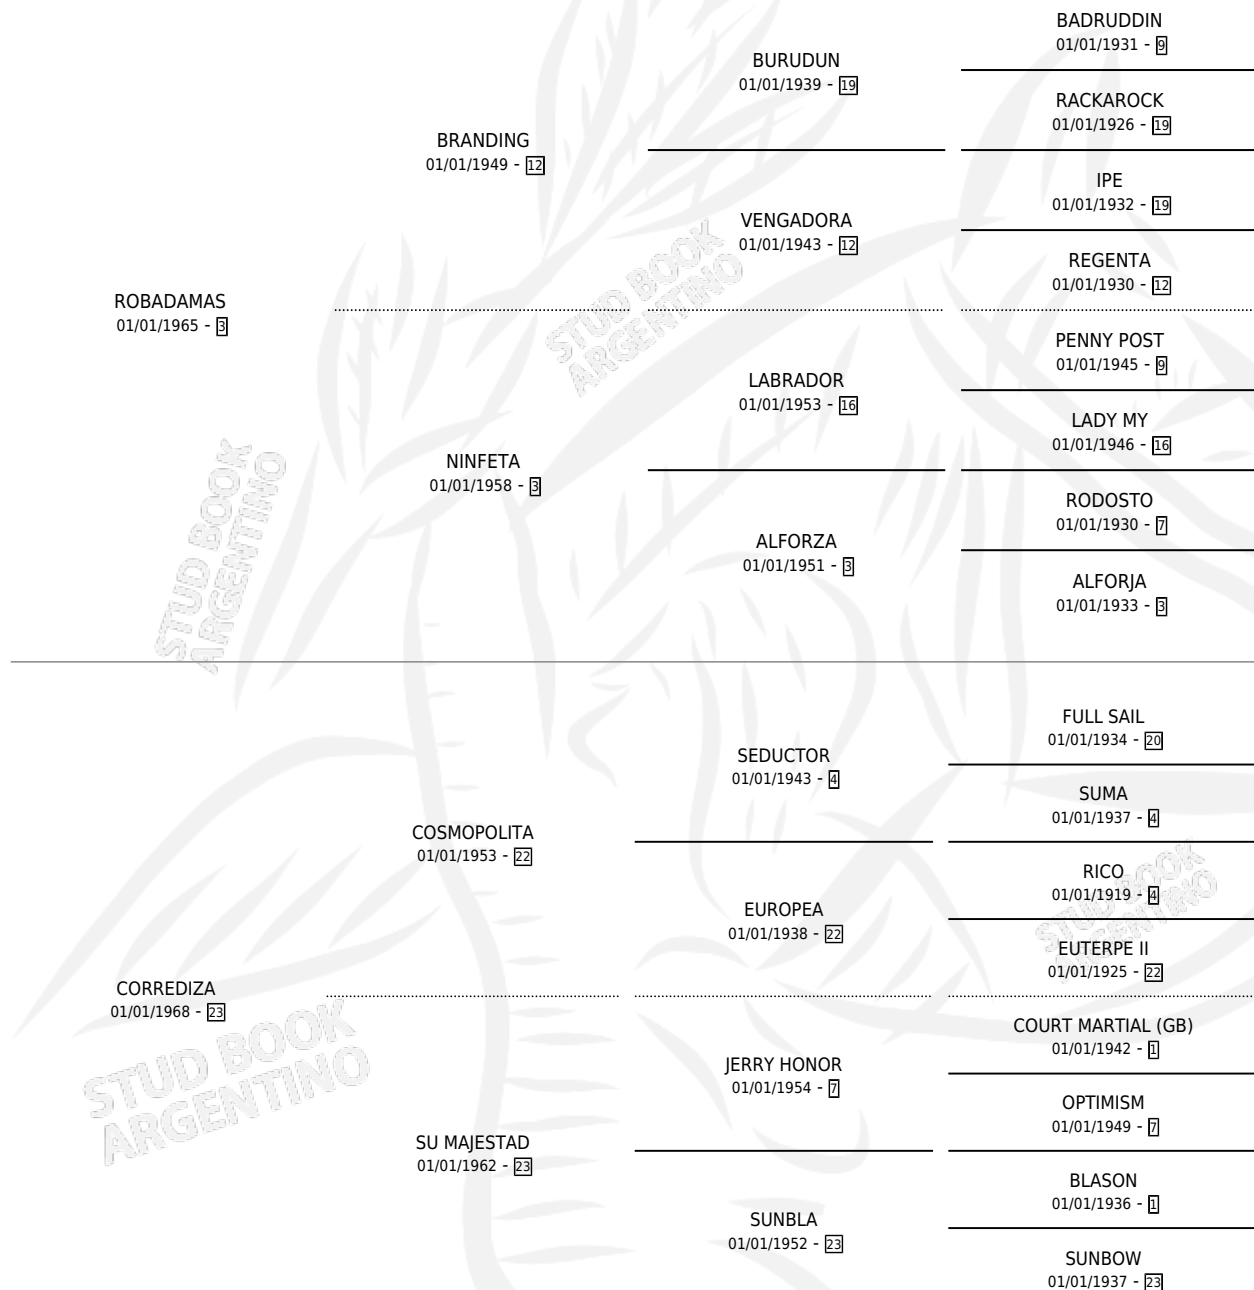

# RODALIZA

por **ROBADAMAS** y **CORREDIZA** por **COSMOPOLITA**

Argentina · Hembra · Zaino · SP · 01/01/1980  
Familia 23-a · Volumen 30

## ESTADO

TIPIFICACIÓN SANGUÍNEA	✓
TIPIFICACIÓN POR ADN	X
PASAPORTE	X
IDENTIFICACIÓN POR MICROCHIP	X
REPRODUCTOR	✓

**Lugar de nacimiento:** Campo particular  
**Criador:** Sin dato

~

## HIJOS

	MACHOS	HEMBRAS
2 NACIERON	1	1

SIN ACTUACIONES

## PEDIGREE

S

mientos 2 / Efectividad 50.00%

PADRILLO	PRODUCTO	CRIADOR	1ER SERVICIO	ÚLTIMO SERVICIO
MASCARDI	∅		29/12/1994	29/12/1994
NEGRO PINGO	NEGRO GAUCHO (M Z, 15/11/1991)	SIN DATO	20/12/1990	20/12/1990
NEGRO PINGO	NEGRA RODA (H Z, 04/12/1990)	SIN DATO	11/12/1989	11/12/1989
PALEMON	∅		29/11/1986	30/11/1986