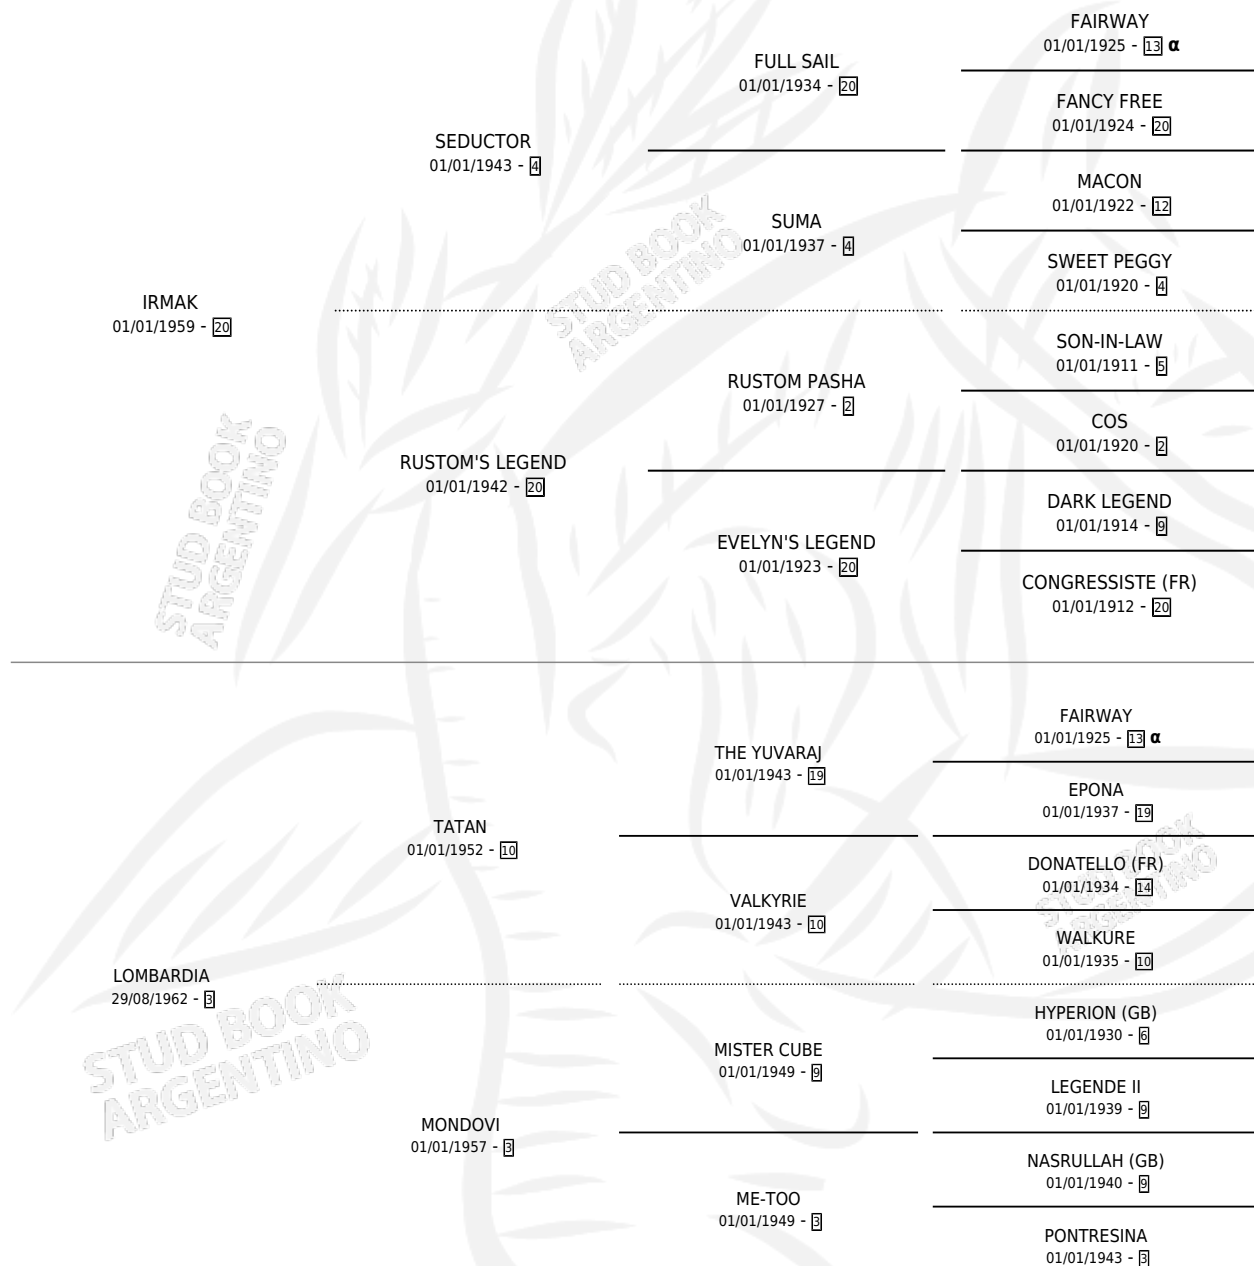

LOCALITY

por IRMAK y LOMBARDIA por TATAN

Argentina · Hembra · Alazan · SP · 01/01/1969
Familia 3-f · Volumen 27

ESTADO

TIPIFICACIÓN SANGUÍNEA	X
TIPIFICACIÓN POR ADN	X
PASAPORTE	X
IDENTIFICACIÓN POR MICROCHIP	X
REPRODUCTOR	✓

Lugar de nacimiento: Campo particular

Criador: Elias Pedro Nestor

~

HIJOS

	MACHOS	HEMBRAS
5 NACIERON	2	3
3 CORRIERON	1	2
1 GANARON	0	1
0 GANADORES CL	0 GANADORES GR	0 GANADORES G1

PEDIGREE

INBREEDING : α

S

mientos 4 / Efectividad 66.67%

PADRILLO	PRODUCTO	CRIADOR	1ER SERVICIO	ÚLTIMO SERVICIO
FRAY TIMBERO	FRAY FACUNDO (M A, 02/11/1989) •MURIÓ EL 24/06/1996•	ELIAS PEDRO NESTOR	26/11/1988	30/11/1988
FRAY TIMBERO	Ø		12/11/1987	14/11/1987
Documento generado el 06/06/2026 SIR GREGOR (USA)	LADY MELINA (H Z, 14/09/1987) •MURIÓ EL 14/02/2007•	ELIAS PEDRO NESTOR	21/10/1986	21/10/1986
studbook.org.ar SIR GREGOR (USA)	Ø		21/10/1985	21/10/1985
SIR GREGOR (USA)	SIR LARY (M A, 06/07/1984)	SIN DATO		
SIR GREGOR (USA)	LADY LORY (H A, 10/10/1985) •MURIÓ EL 20/02/1992•	SIN DATO		

LOCALITY

Datos oficiales del Stud Book Argentino