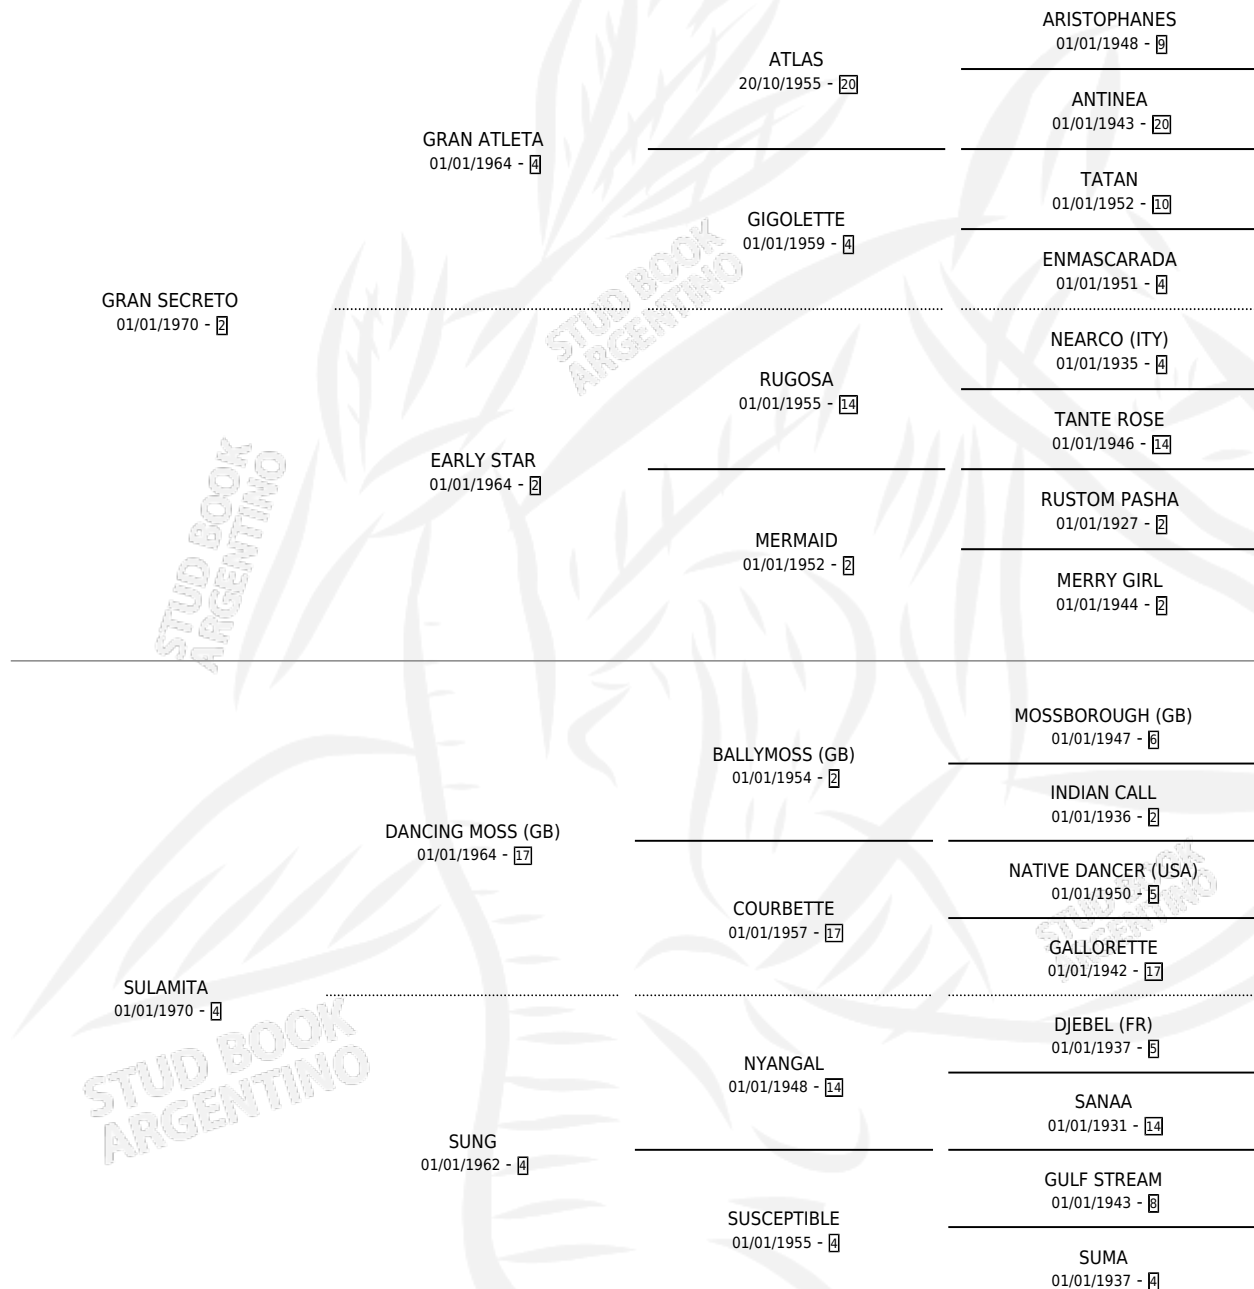

DESDE EL ALMA

por GRAN SECRETO y SULAMITA por DANCING MOSS
(GB)

Argentina · Hembra · Alazan · SP · 20/07/1980
Familia 4-p · Volumen 30

ESTADO

TIPIFICACIÓN SANGUÍNEA	✓
TIPIFICACIÓN POR ADN	X
PASAPORTE	X
IDENTIFICACIÓN POR MICROCHIP	X
REPRODUCTOR	✓

Lugar de nacimiento: Campo particular

Criador: Sin dato

~

HIJOS

	MACHOS	HEMBRAS
4 NACIERON	3	1
SIN ACTUACIONES		

PEDIGREE