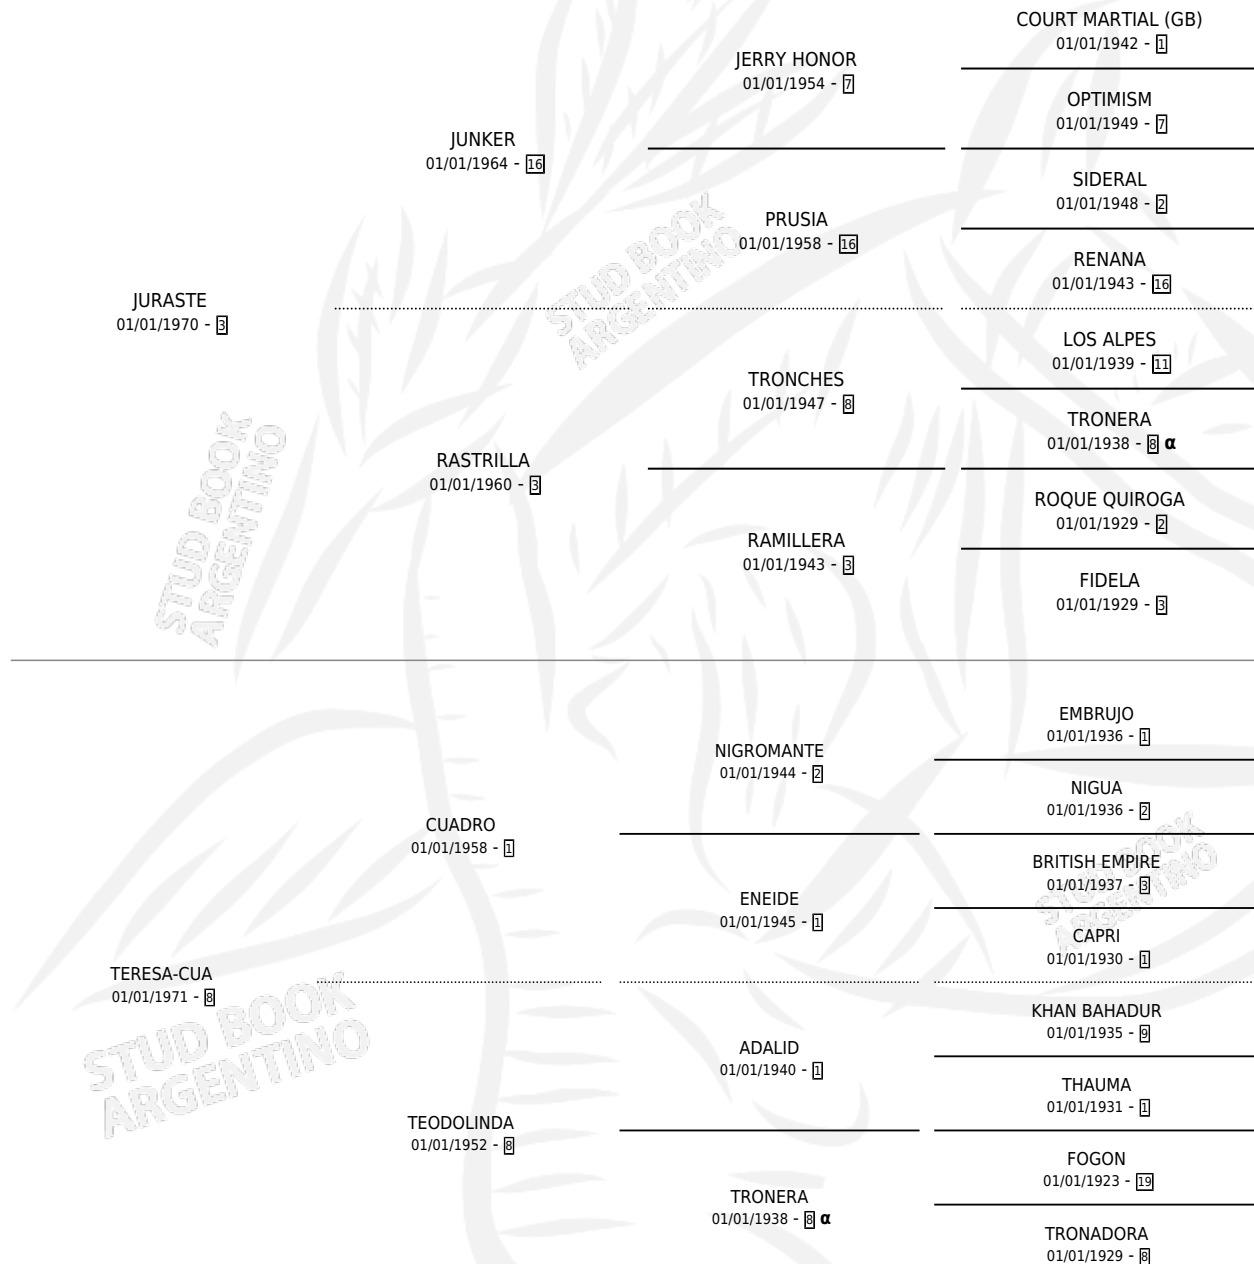

Lugar de nacimiento: Campo particular

Criador: Pardo Guillermo E. y David Horacio Luis

~

HIJOS

	MACHOS	HEMBRAS
8 NACIERON	3	5
3 CORRIERON	1	2
2 GANARON	1	1
0 GANADORES CL	0 GANADORES GR	0 GANADORES G1

PEDIGREE

INBREEDING : α

CAMPAÑA

Solo carreras oficiales de Argentina

POR EDAD

EDAD	CC	1°	2°	3°	4°	5°	NP	CLC	CLG	CLCG1	CLGG1	IMPORTE	GANANCIA / CC
5 AÑOS	1	1	0	0	0	0	0	0	0	0	0	\$0	\$0
6 AÑOS	2	2	0	0	0	0	0	0	0	0	0	\$0	\$0
TOTALES	3	3	0	0	0	0	0	0	0	0	0	\$0	\$0
%		100%	0.0%	0.0%	0.0%	0.0%	0.0%	0.0%	0.0%	0.0%	0.0%		