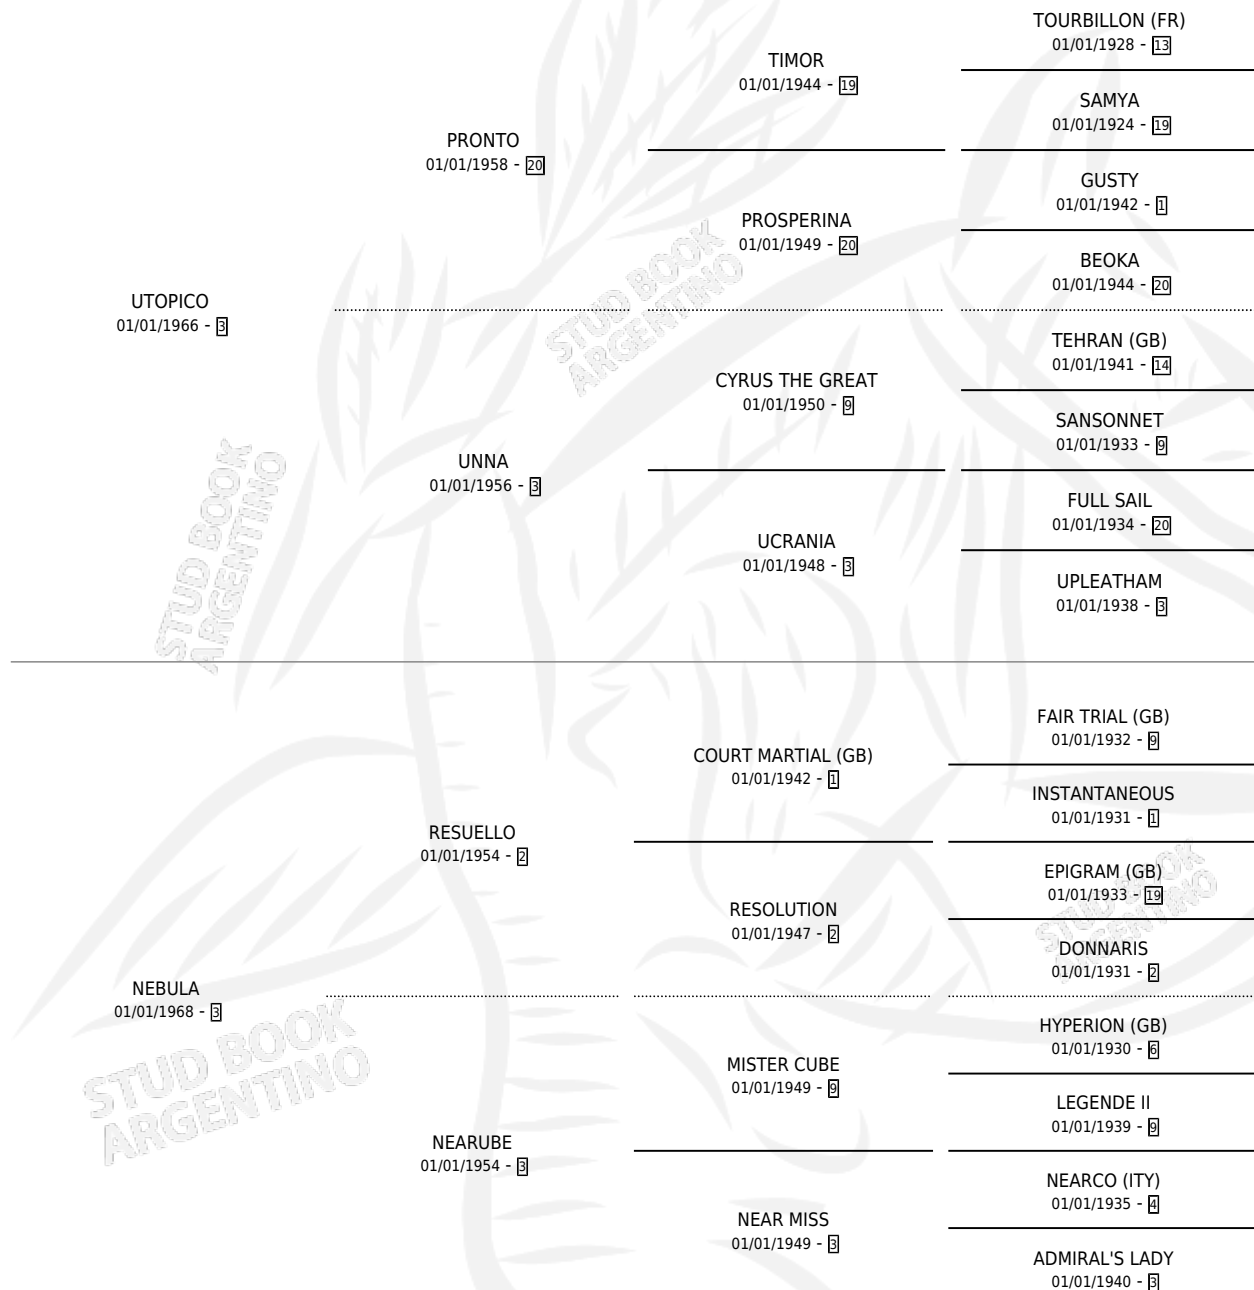

TOLUCA

por UTOPICO y NEBULA por RESUELLO

Argentina · Hembra · Zaino · SP · 02/07/1981
Familia 3-e · Volumen 31

ESTADO

TIPIFICACIÓN SANGUÍNEA	X
TIPIFICACIÓN POR ADN	X
PASAPORTE	X
IDENTIFICACIÓN POR MICROCHIP	X
REPRODUCTOR	✓

Lugar de nacimiento: Campo particular

Criador: Sin dato

~

HIJOS

	MACHOS	HEMBRAS
1 NACIERON	1	0
1 CORRIERON	1	0

SIN ACTUACIONES

PEDIGREE

CAMPAÑA

Solo carreras oficiales de Argentina

POR EDAD

EDAD	CC	1°	2°	3°	4°	5°	NP	CLC	CLG	CLCG1	CLGG1	IMPORTE	GANANCIA / CC
4 AÑOS	1	1	0	0	0	0	0	0	0	0	0	\$0	\$0
TOTALES	1	1	0	0	0	0	0	0	0	0	0	\$0	\$0
%		100%	0.0%	0.0%	0.0%	0.0%	0.0%	0.0%	0.0%	0.0%	0.0%		