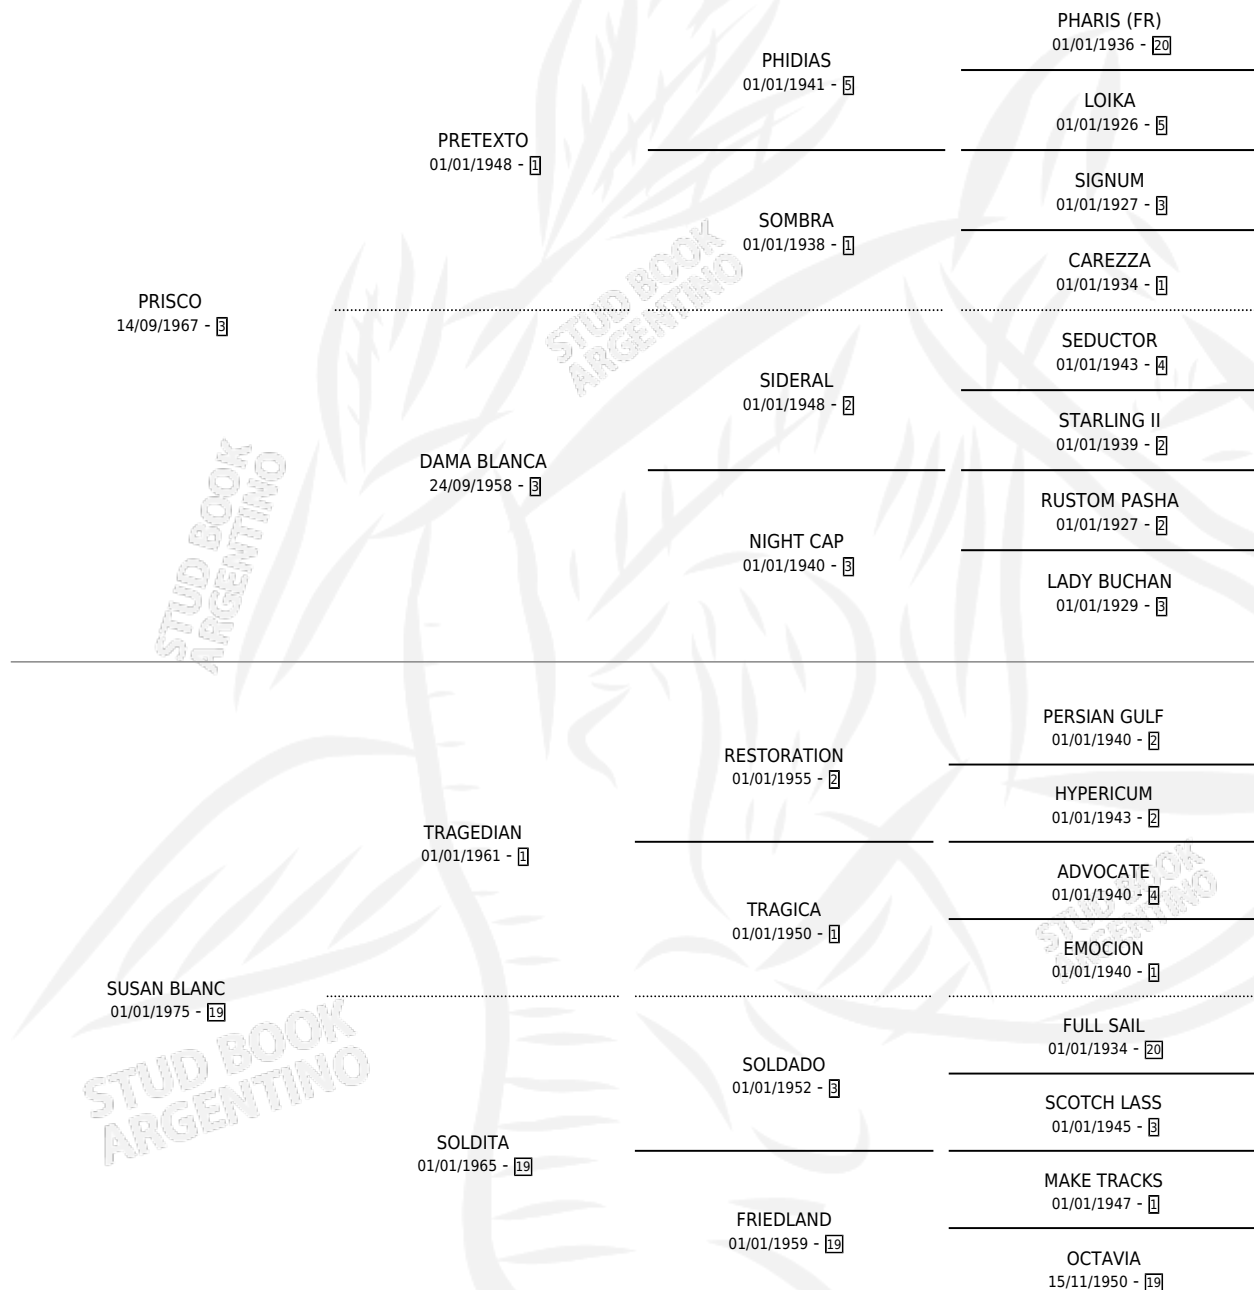

SUSAN DIAN

por PRISCO y SUSAN BLANC por TRAGEDIAN

Argentina · Hembra · Zaino · SP · 15/09/1982
Familia 19-a · Volumen 31

ESTADO

TIPIFICACIÓN SANGUÍNEA	✓
TIPIFICACIÓN POR ADN	X
PASAPORTE	X
IDENTIFICACIÓN POR MICROCHIP	X
REPRODUCTOR	✓

Lugar de nacimiento: Campo particular

Criador: Sin dato

~

HIJOS

	MACHOS	HEMBRAS
3 NACIERON	0	3
SIN ACTUACIONES		

PEDIGREE

S

mientos 3 / Efectividad 33.33%

PADRILLO	PRODUCTO	CRIADOR	1ER SERVICIO	ÚLTIMO SERVICIO
MAKE SUN	LADY SUSAN (H A, 29/10/1996)	SIN DATO	31/10/1995	01/11/1995
MAKE SUN	∅		08/12/1993	09/12/1993
MAKE SUN			29/11/1992	30/11/1992
MAKE SUN	SUSAN SUN (H A, 10/10/1992)	SIN DATO	15/10/1991	16/10/1991
MAKE SUN	∅		05/11/1990	06/11/1990
MAKE SUN	∅		27/12/1989	28/12/1989
EL PIRULO	∅		19/11/1988	20/11/1988
MAKE SUN	∅		25/11/1987	30/11/1987
MAKE SUN	DIANA SUN (H A, 13/11/1987)	SIN DATO	15/11/1986	17/11/1986