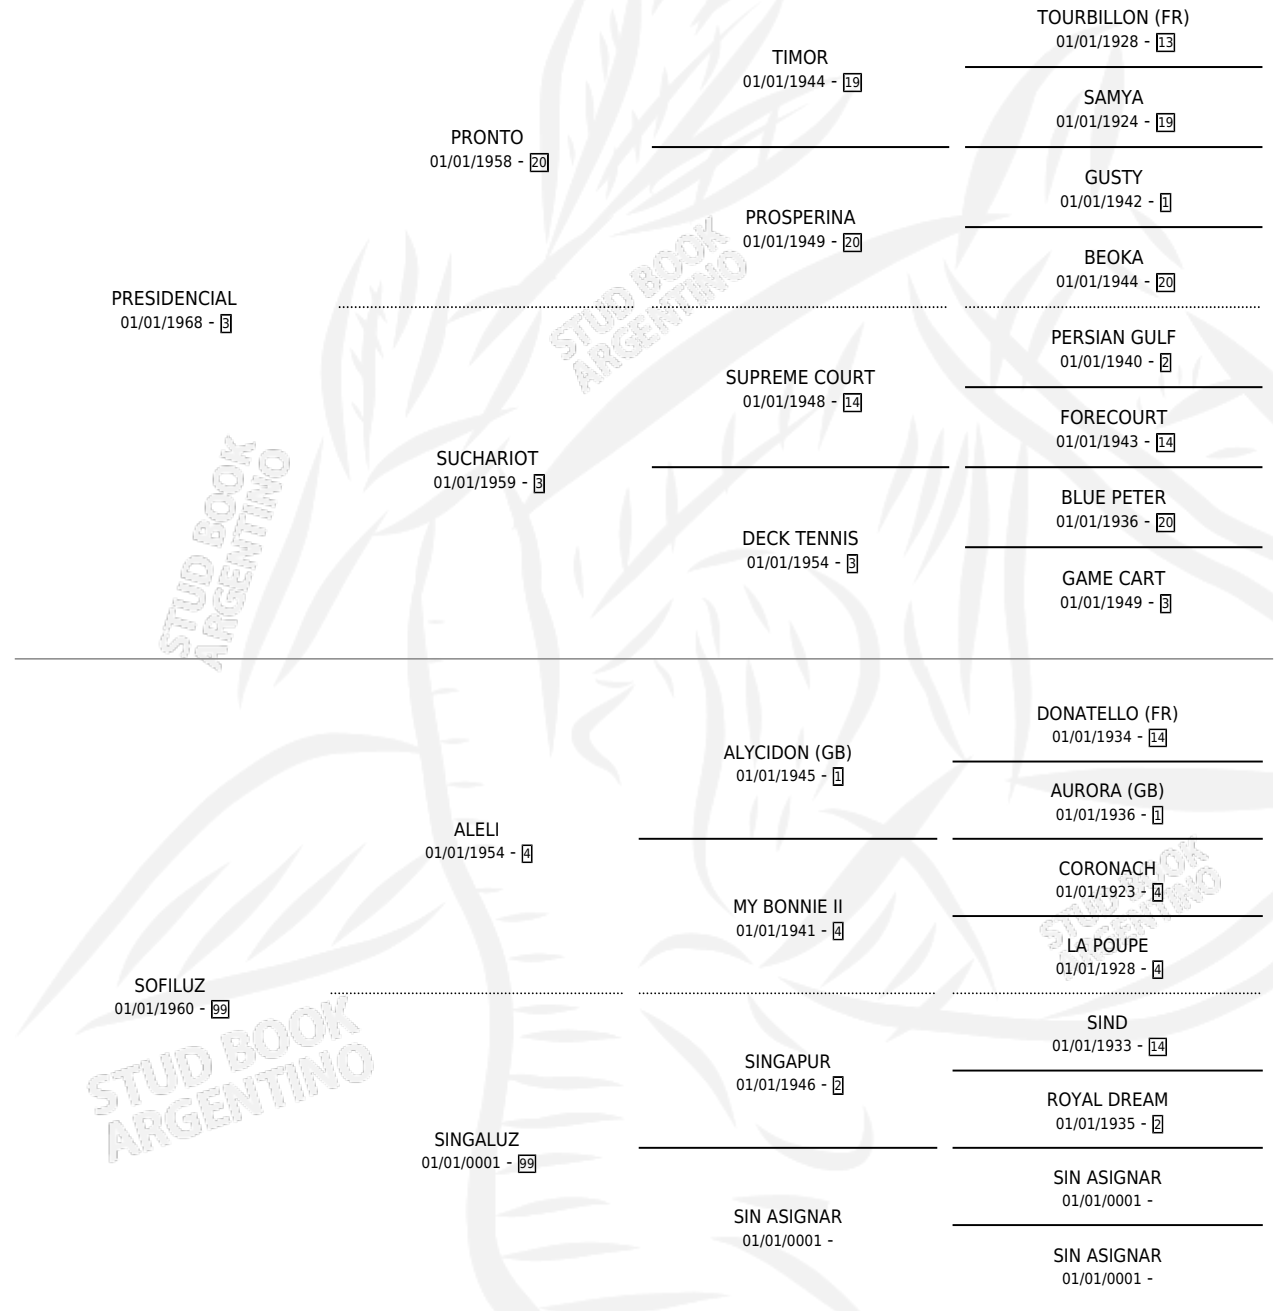

SOFICIAL

por PRESIDENCIAL y SOFILUZ por ALELI

Argentina · Hembra · Alazan · SP · 17/11/1981
Familia 99 · Volumen 31

ESTADO

| | |
|------------------------------|---|
| TIPIFICACIÓN SANGUÍNEA | X |
| TIPIFICACIÓN POR ADN | X |
| PASAPORTE | X |
| IDENTIFICACIÓN POR MICROCHIP | X |
| REPRODUCTOR | ✓ |

Lugar de nacimiento: Campo particular

Criador: Sin dato

PEDIGREE

S

mientos 0 / Efectividad 0.00%

PADRILLO

PRODUCTO

CRIADOR