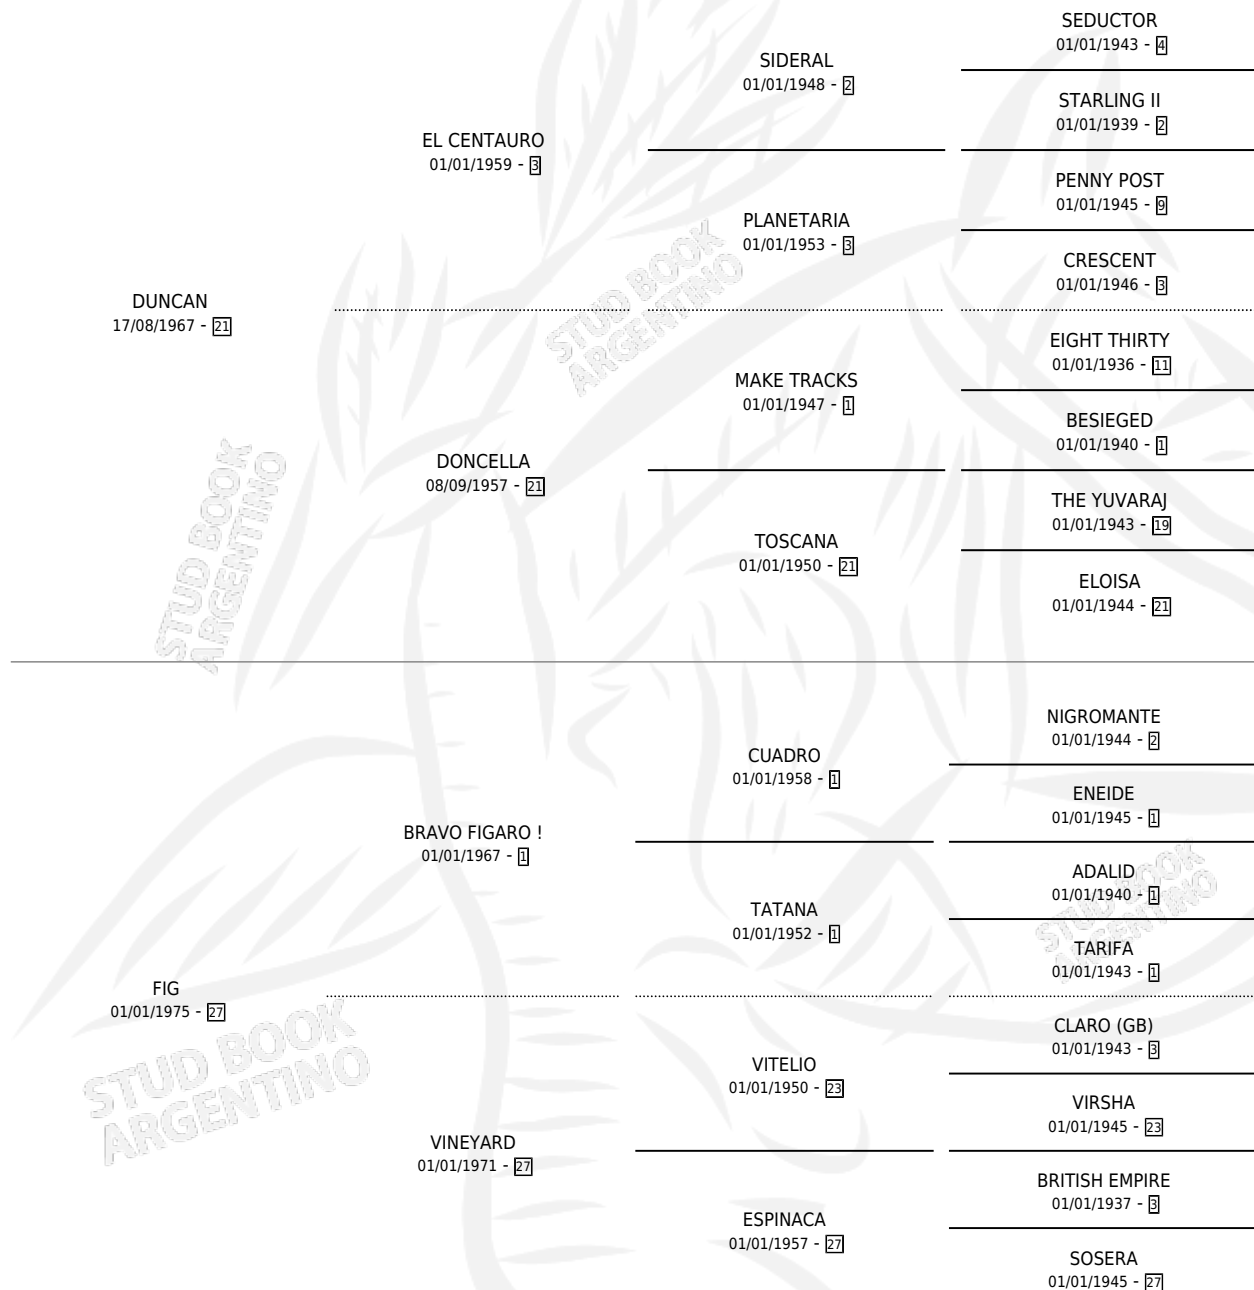

DUNQUITA

por **DUNCAN** y **FIG** por **BRAVO FIGARO !**

Argentina · Hembra · Zaino Negro · SP · 01/01/1983
Familia 27-a · Volumen 31

ESTADO

TIPIFICACIÓN SANGUÍNEA	X
TIPIFICACIÓN POR ADN	X
PASAPORTE	X
IDENTIFICACIÓN POR MICROCHIP	X
REPRODUCTOR	✓

Lugar de nacimiento: Campo particular

Criador: Sin dato

~

HIJOS

	MACHOS	HEMBRAS
3 NACIERON	2	1

SIN ACTUACIONES

PEDIGREE

S

mientos 3 / Efectividad 50.00%

PADRILLO	PRODUCTO	CRIADOR	1ER SERVICIO	ÚLTIMO SERVICIO
KALVELOZ	∅		12/11/1992	14/11/1992
DUNQUITA SEMINARISTA	SEMICAN (M ZC, 13/10/1992) •MURIÓ EL 20/01/2005•	MAC GREGOR	19/10/1991	21/10/1991
SEMINARISTA	∅		20/11/1989	17/12/1989
studbook.org.ar TABLE'S PRIDE	TADUMA (H ZD, 09/11/1989) •MURIÓ EL 20/01/2005•	MAC GREGOR	30/11/1988	04/12/1988
TABLE'S PRIDE	TA DUN (M A, 26/09/1988) •MURIÓ EL 20/01/2005•	SIN DATO	18/08/1987	07/10/1987
TABLE'S PRIDE	∅		29/12/1986	30/12/1986