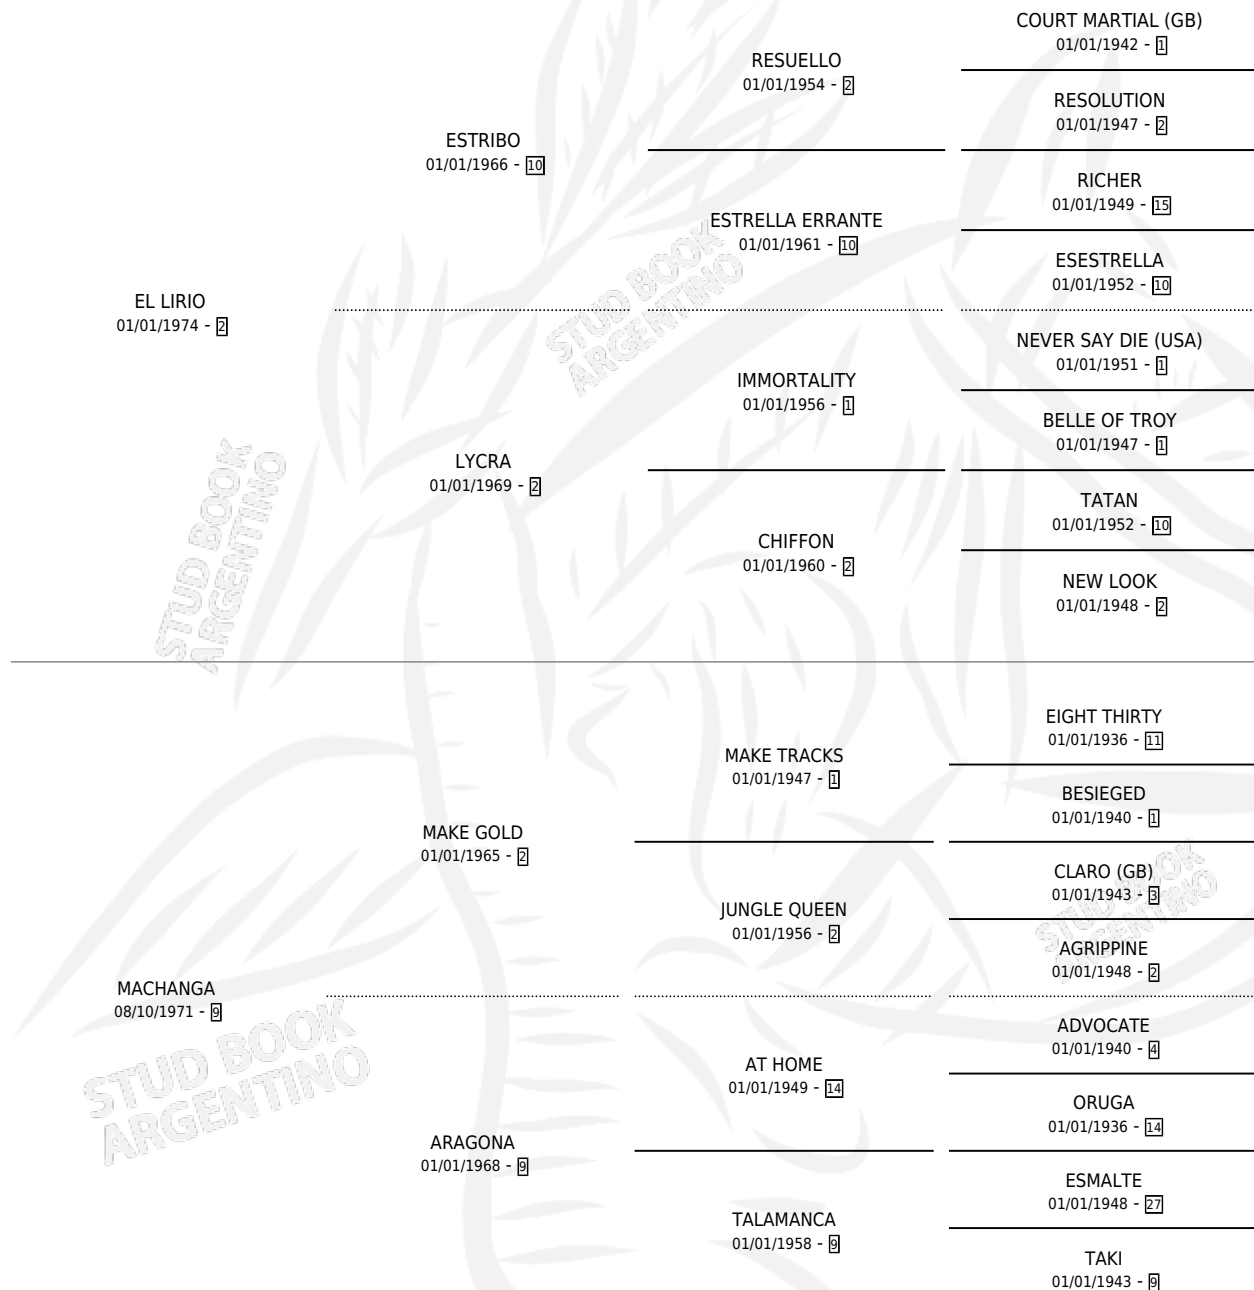

LIROMACHA

por EL LIRIO y MACHANGA por MAKE GOLD

Argentina · Hembra · Alazan · SP · 01/01/1981
Familia 9-b · Volumen 31

ESTADO

TIPIFICACIÓN SANGUÍNEA	✓
TIPIFICACIÓN POR ADN	X
PASAPORTE	X
IDENTIFICACIÓN POR MICROCHIP	X
REPRODUCTOR	✓

Lugar de nacimiento: Campo particular

Criador: Mac Gregor

~

HIJOS

	MACHOS	HEMBRAS
8 NACIERON	3	5
SIN ACTUACIONES		

PEDIGREE