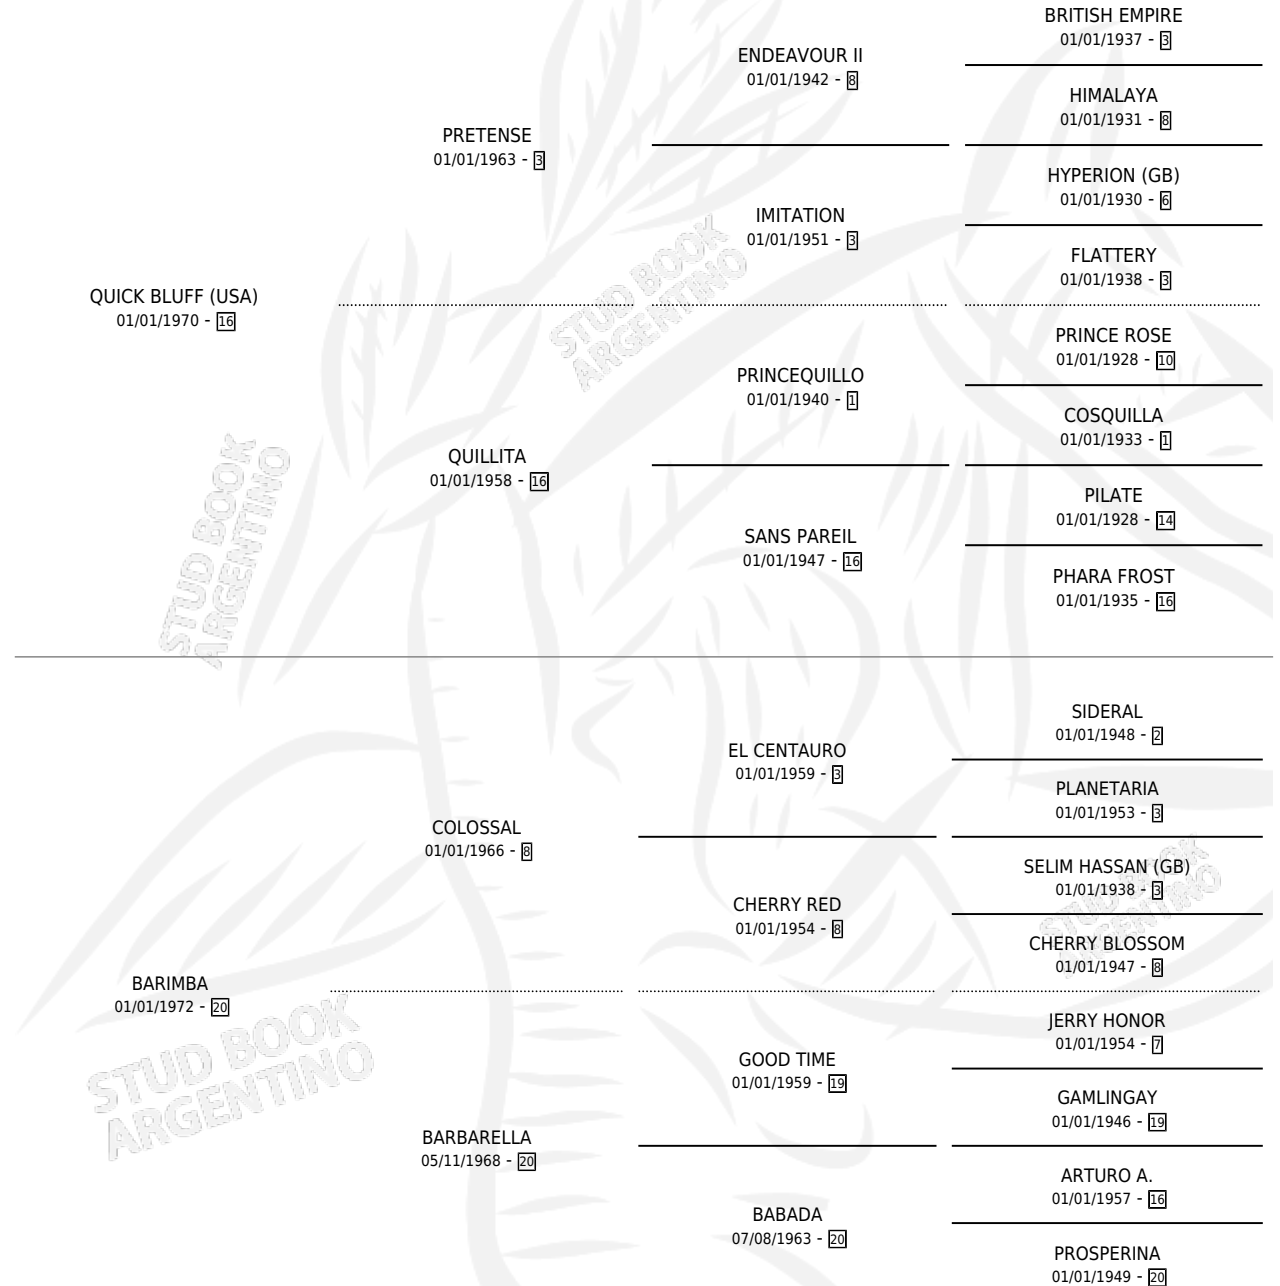

BANDEADA

por QUICK BLUFF (USA) y BARIMBA por COLOSSAL

Argentina · Hembra · Tordillo · SP · 01/01/1980
Familia 20 · Volumen 30

ESTADO

TIPIFICACIÓN SANGUÍNEA	X
TIPIFICACIÓN POR ADN	X
PASAPORTE	X
IDENTIFICACIÓN POR MICROCHIP	X
REPRODUCTOR	✓

Lugar de nacimiento: Campo particular

Criador: Sin dato

~

HIJOS

	MACHOS	HEMBRAS
2 NACIERON	2	0
2 CORRIERON	2	0
2 GANARON	2	0
0 GANADORES CL	0 GANADORES GR	0 GANADORES G1

PEDIGREE

CAMPAÑA

Solo carreras oficiales de Argentina