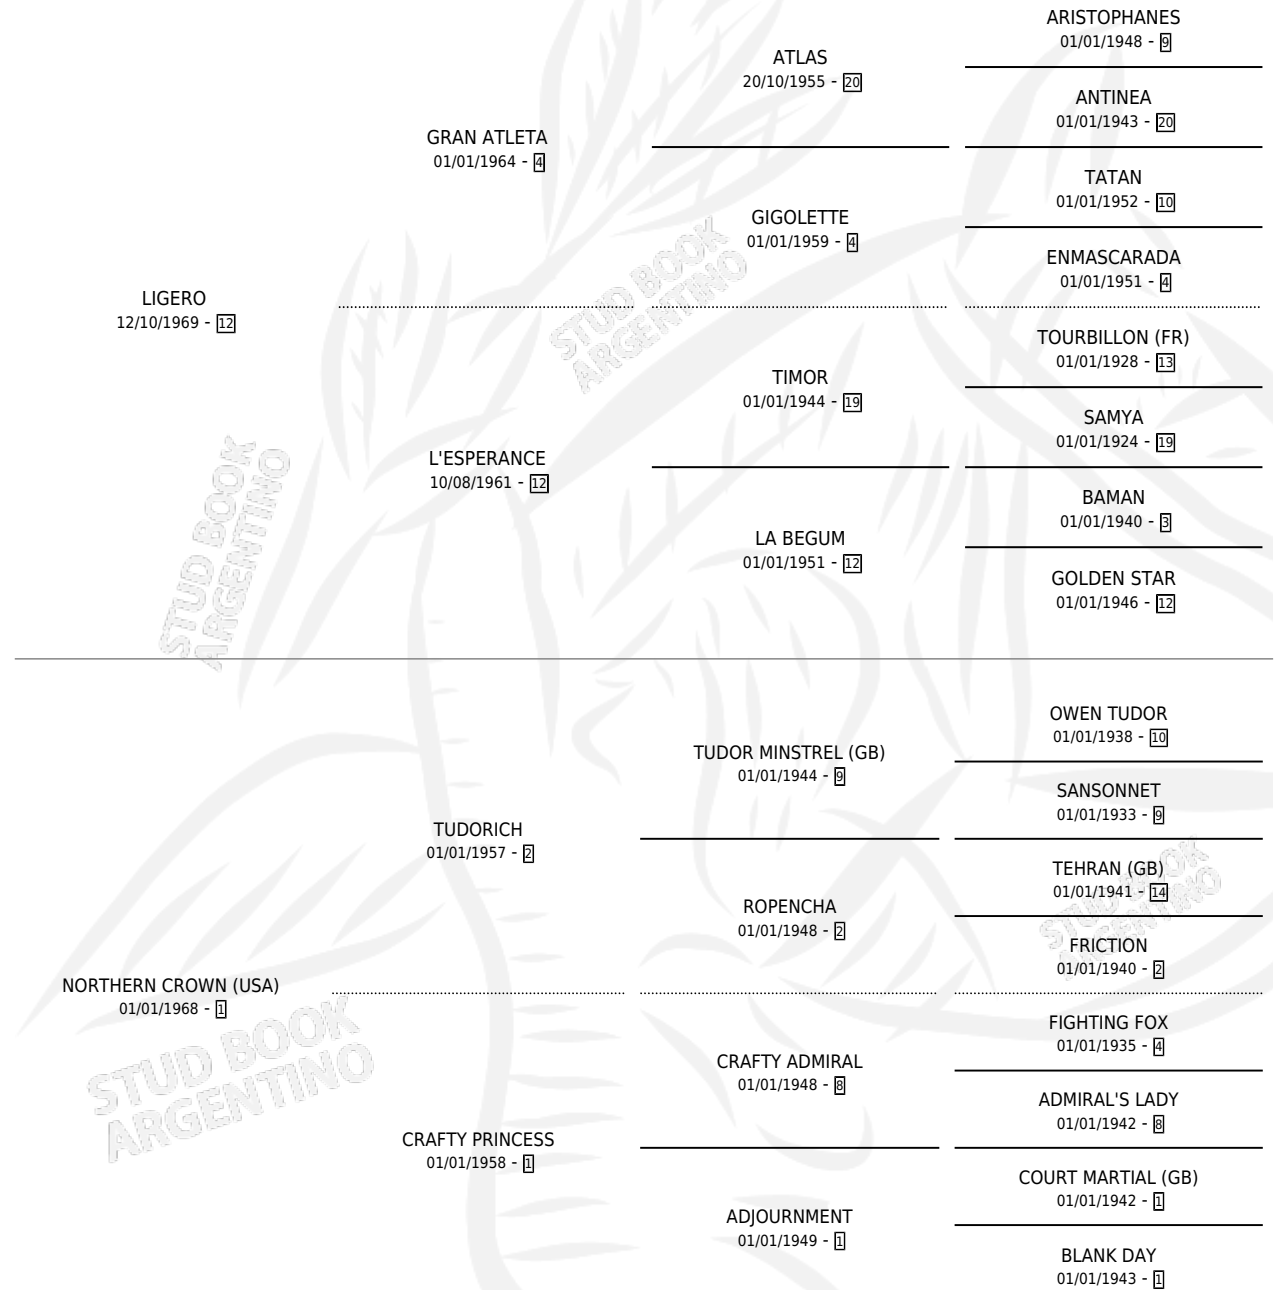

CROWN

por **LIGERO** y **NORTHERN CROWN (USA)** por **TUDORICH**

Argentina · Hembra · Alazan Tostado · SP · 01/01/1979
Familia 1-I · Volumen 30

ESTADO

TIPIFICACIÓN SANGUÍNEA	X
TIPIFICACIÓN POR ADN	X
PASAPORTE	X
IDENTIFICACIÓN POR MICROCHIP	X
REPRODUCTOR	✓

Lugar de nacimiento: Campo particular

Criador: Sin dato

~

HIJOS

	MACHOS	HEMBRAS
1 NACIERON	0	1

SIN ACTUACIONES

PEDIGREE