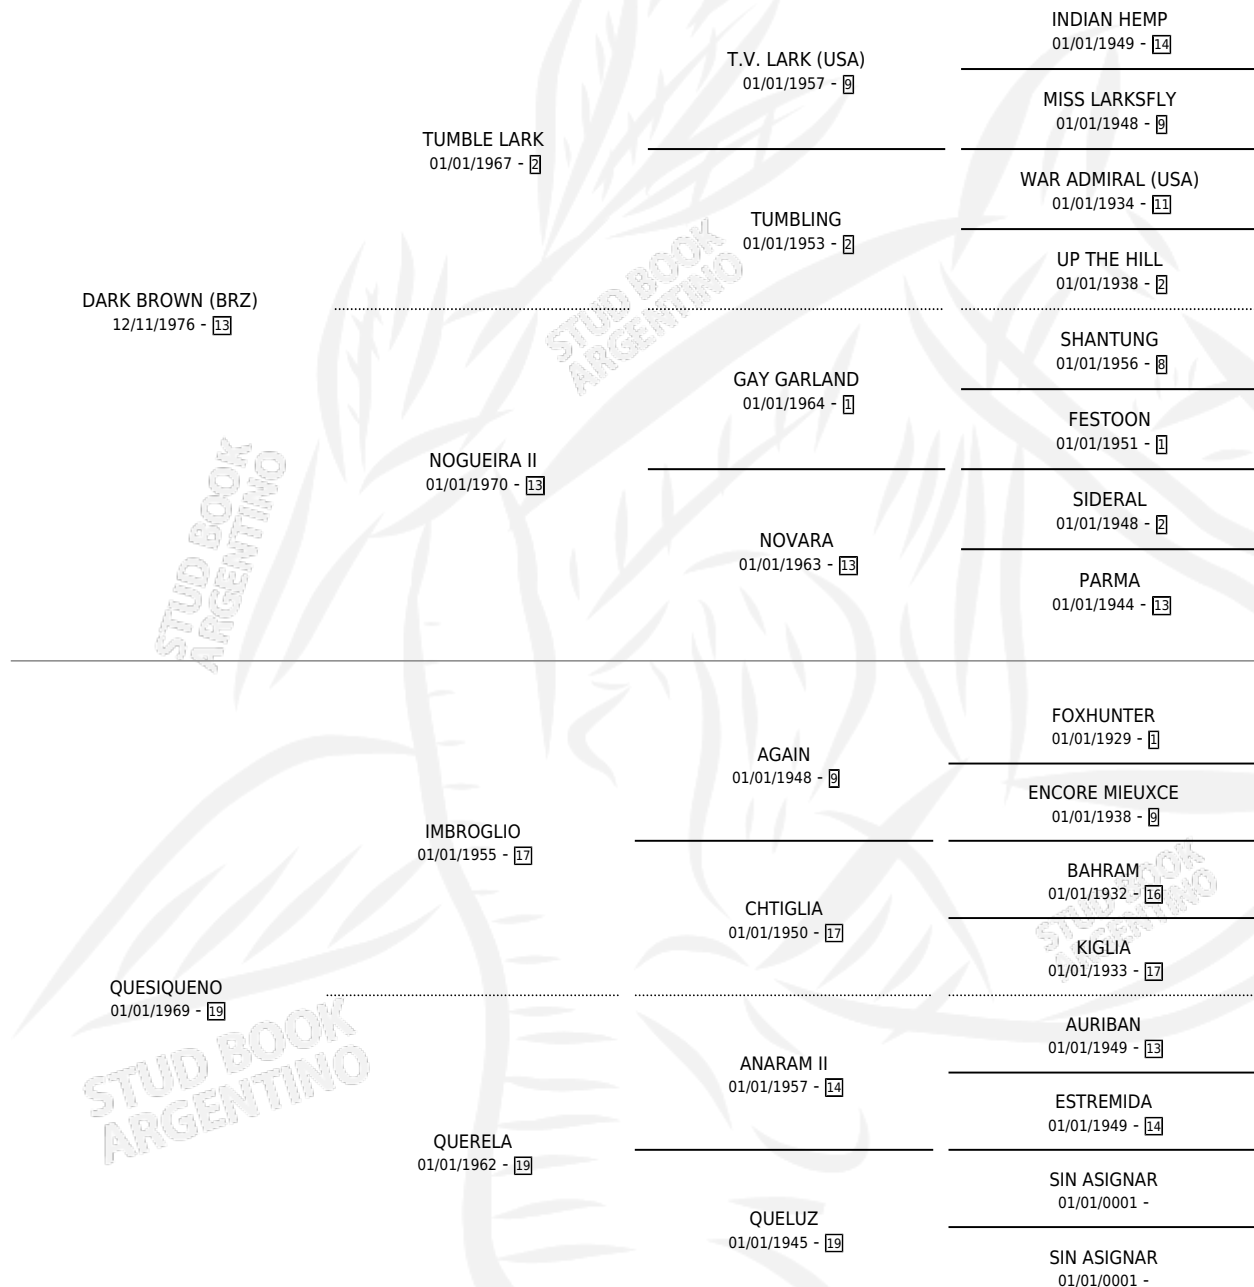

DARK GIRL

por **DARK BROWN (BRZ)** y **QUESIQUENO** por **IMBROGLIO**

Argentina · Hembra · Zaino · SP · 01/01/1983
Familia 19-c · Volumen 31

ESTADO

TIPIFICACIÓN SANGUÍNEA	✓
TIPIFICACIÓN POR ADN	X
PASAPORTE	X
IDENTIFICACIÓN POR MICROCHIP	X
REPRODUCTOR	✓

Lugar de nacimiento: Campo particular

Criador: Sin dato

~

HIJOS

	MACHOS	HEMBRAS
9 NACIERON	5	4
4 CORRIERON	2	2
1 GANARON	1	0
0 GANADORES CL	0 GANADORES GR	0 GANADORES G1

PEDIGREE

**S**

cimientos 9 / Efectividad 52.94%

PADRILLO	PRODUCTO	CRIADOR	1ER SERVICIO	ÚLTIMO SERVICIO
RINCON TOSS	∅		30/08/2002	21/12/2002
DARK GIRL RINCON TOSS	DARK TOSS (M Z, 21/08/2002)	LOS PARAISOS	15/09/2001	21/09/2001
RINCON TOSS	∅		23/12/2000	23/12/2000
RINCON TOSS	∅		06/09/1999	15/11/1999
RINCON TOSS	∅		10/09/1998	22/10/1998
RINCON TOSS	PUNTO CLAVE (M ZC, 31/08/1998)	LOS PARAISOS	23/08/1997	25/09/1997
RINCON TOSS	SASA IVI (H AT, 13/08/1997)	LOS PARAISOS	13/09/1996	15/09/1996
RINCON TOSS	∅		30/10/1995	06/11/1995
PICCADILLY	KIJANA (H ZN, 21/09/1995)	LOS PARAISOS	26/09/1994	07/10/1994
PICCADILLY	∅		25/11/1993	23/12/1993
PICCADILLY	LA FORESTAL (H ZN, 18/11/1993)	SIN DATO	05/11/1992	28/12/1992
PICCADILLY	AZABRANCA (H Z, 28/10/1992)	SIN DATO	11/11/1991	07/12/1991
HARPEY (URU)	∅		11/11/1990	12/12/1990
HARPEY (URU)	HARPUCHO (M Z, 20/10/1990)	SIN DATO	21/11/1989	21/11/1989
ARITAO	ARIBROWN (M Z, 28/10/1989)	SIN DATO	29/08/1988	03/12/1988
WON'T YIELD (USA)	∅		12/09/1987	27/10/1987
WON'T YIELD (USA)	DISBROWN (M Z, 03/09/1987)	SIN DATO	28/08/1986	03/10/1986