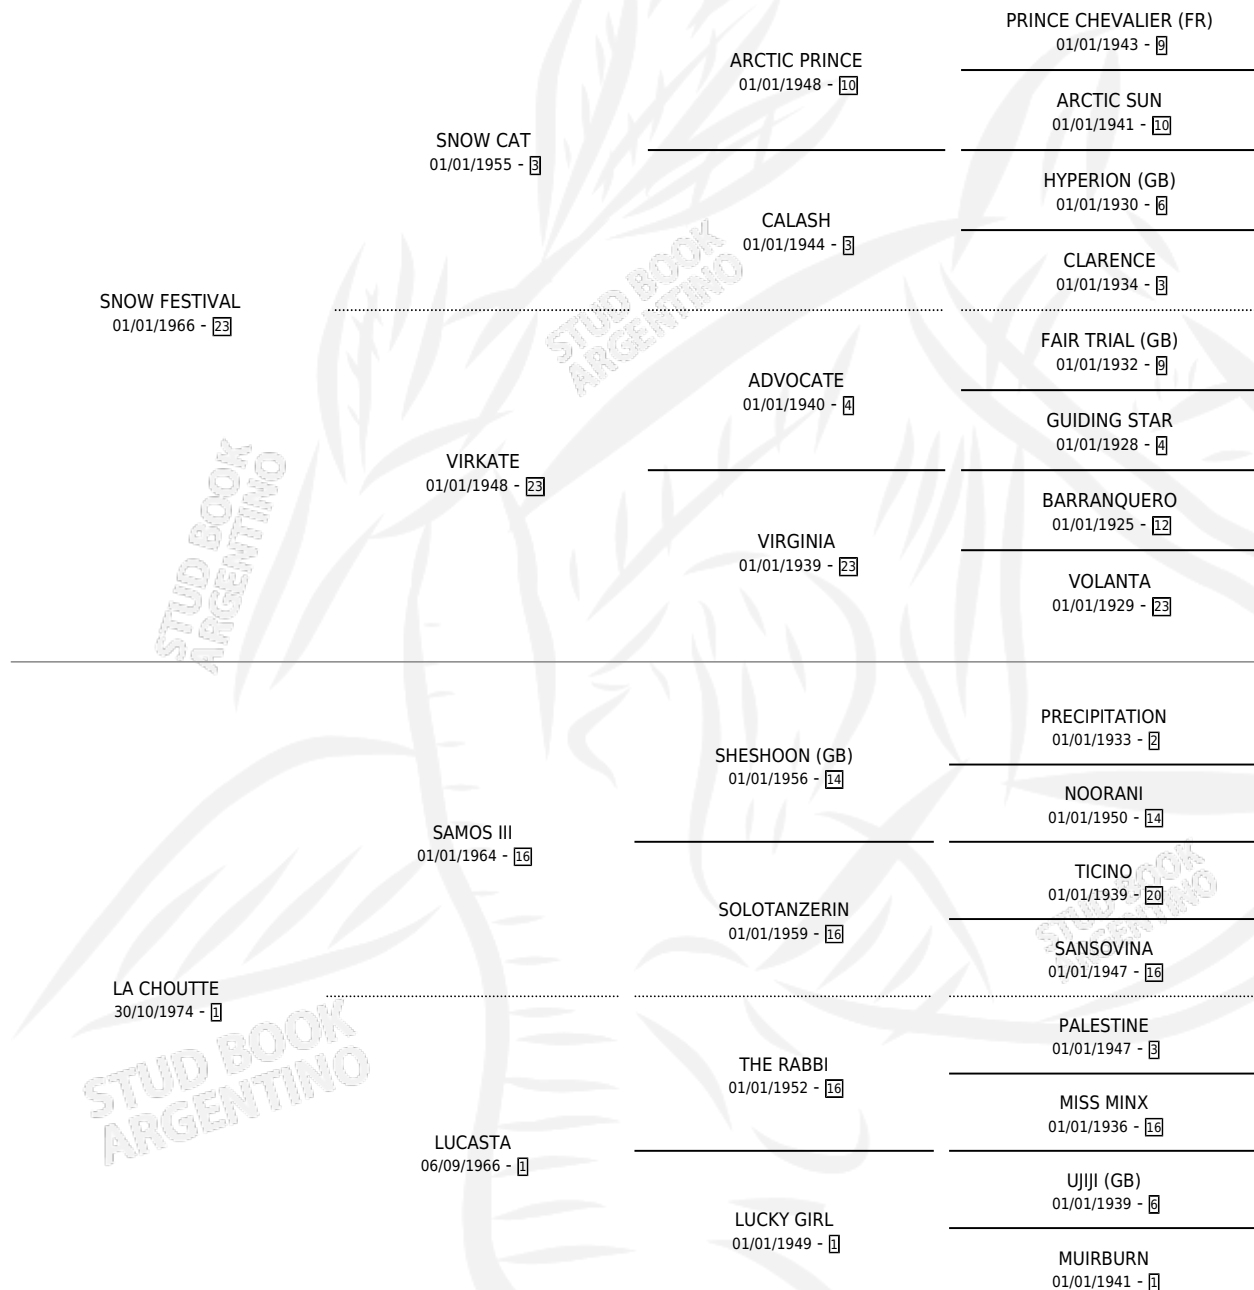

LA LUNA

por SNOW FESTIVAL y LA CHOUTTE por SAMOS III

Argentina · Hembra · Alazan Tostado · SP · 01/01/1982
Familia 1-d · Volumen 31

ESTADO

TIPIFICACIÓN SANGUÍNEA	X
TIPIFICACIÓN POR ADN	X
PASAPORTE	X
IDENTIFICACIÓN POR MICROCHIP	X
REPRODUCTOR	✓

Lugar de nacimiento: Campo particular

Criador: Sin dato

~

HIJOS

	MACHOS	HEMBRAS
6 NACIERON	2	4
5 CORRIERON	1	4
2 GANARON	0	2
0 GANADORES CL	0 GANADORES GR	0 GANADORES G1

PEDIGREE

S

mientos 6 / Efectividad 85.71%

PADRILLO	PRODUCTO	CRIADOR	1ER SERVICIO	ÚLTIMO SERVICIO
FARNESIO	Ø		06/11/1992	06/11/1992
LA LUNA BORDEAUX BOB (USA)	LUNA BORDO (H AT, 05/10/1992) MURIÓ EL 28/03/2000	SIN DATO	25/10/1991	25/10/1991
Datos oficiales del Stud Book Argentino BORDEAUX BOB (USA)	Documentado el 06/05/2026 BORDEAUX MOON (H A, 17/10/1991)	SIN DATO	04/11/1990	04/11/1990
REGIDOR.org.ar	REALUNADA (H AT, 26/10/1990)	SIN DATO	23/11/1989	25/11/1989
REGIDOR	RELUNATICO (M A, 16/11/1989)	SIN DATO	21/11/1988	09/12/1988
MAT-BOY	MAT'S MOON (H A, 22/10/1988)	SIN DATO	03/11/1987	03/11/1987
REGIDOR	REGILUN (M A, 03/10/1987)	SIN DATO	03/09/1986	07/10/1986