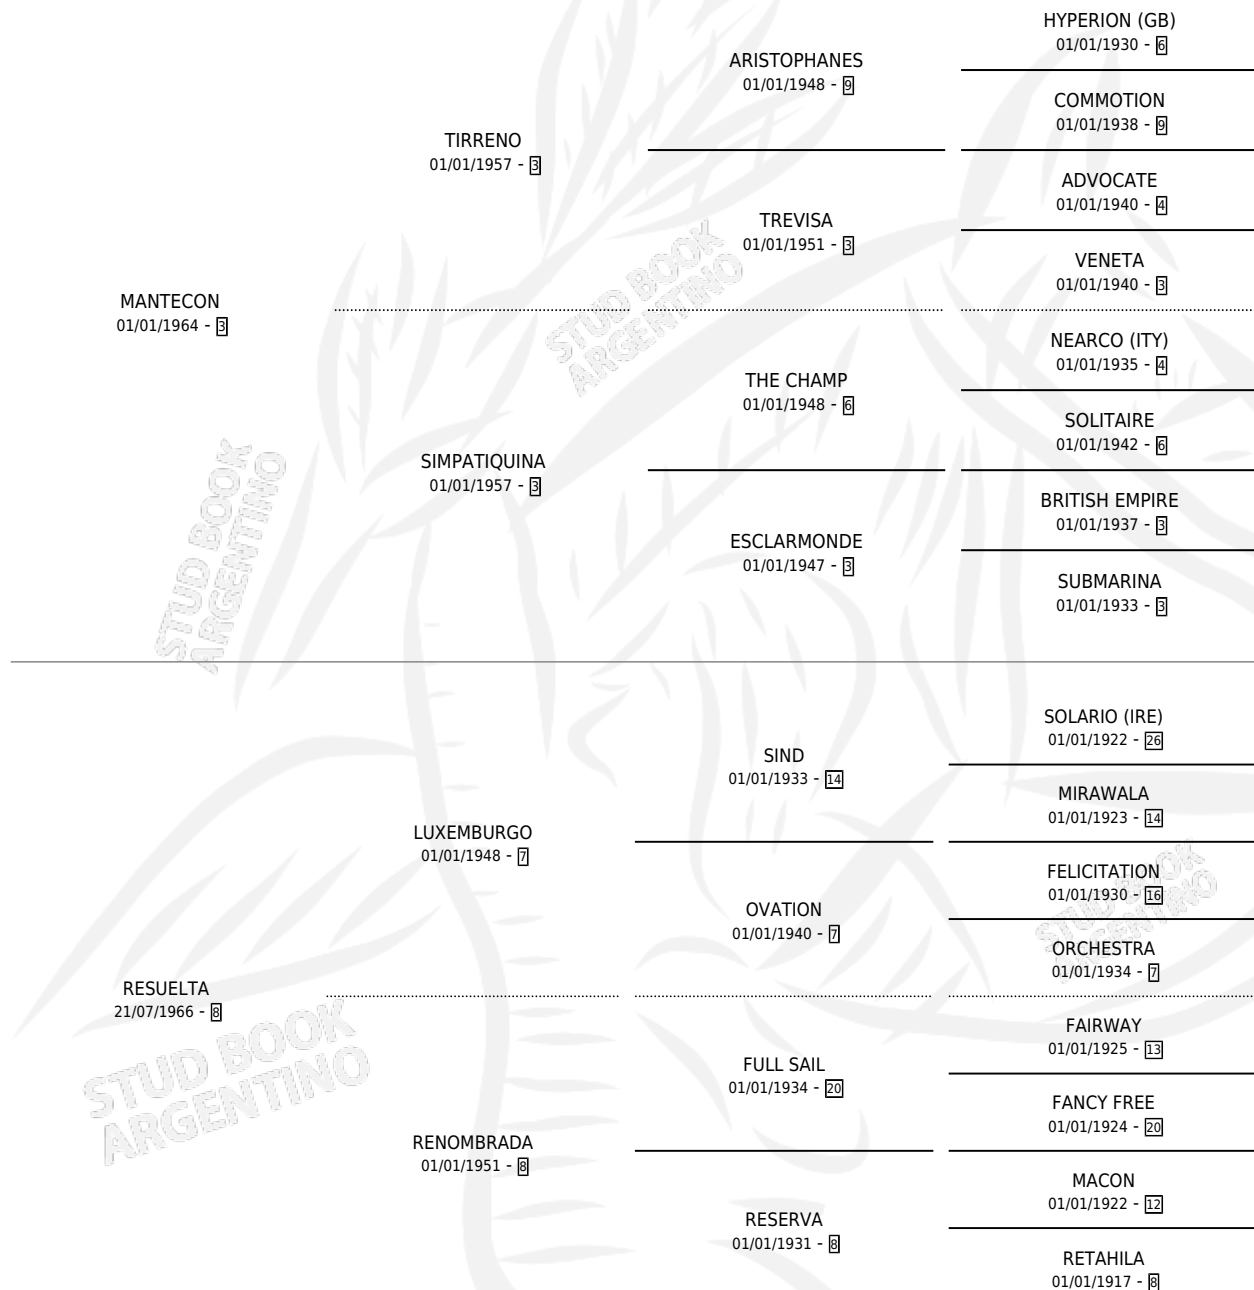

Lugar de nacimiento: Campo particular

Criador: Sin dato

~

HIJOS

	MACHOS	HEMBRAS
9 NACIERON	3	6
8 CORRIERON	2	6
6 GANARON	1	5
0 GANADORES CL	0 GANADORES GR	0 GANADORES G1

PEDIGREE

S

cimientos 9 / Efectividad 60.00%

PADRILLO	PRODUCTO	CRIADOR	1ER SERVICIO	ÚLTIMO SERVICIO
FRUCTIFERO	Ø		28/10/2000	28/11/2000
MAN'S RISE	Ø		20/12/1999	22/12/1999
FRUCTIFERO	Ø		21/11/1998	22/11/1998
WESTBRIDGE (USA)	Ø		20/11/1997	11/12/1997
WESTBRIDGE (USA)	MIGRAÑA (H Z, 23/10/1997) •MURIÓ EL 17/06/2015•	SIN DATO	27/11/1996	27/11/1996
PAHLEVI	PA'GANARLE (M Z, 26/10/1996)	SIN DATO	19/09/1995	28/11/1995
PAHLEVI	TESPIS (H T, 07/09/1995)	SIN DATO	23/09/1994	23/09/1994
PAHLEVI	Ø		12/11/1993	12/11/1993
BORDEAUX BOB (USA)	BOB BORN (M Z, 01/11/1993)	SIN DATO	15/11/1992	17/11/1992
REGIDOR	REMANTENIDA (H Z, 25/08/1992)	SIN DATO	21/09/1991	21/09/1991
REGIDOR	REMAESTRAZA (H Z, 11/09/1991)	SIN DATO	04/10/1990	04/10/1990
REGIDOR	RESOPLONA (H ZD, 24/09/1990)	SIN DATO	23/10/1989	23/10/1989
REGIDOR	Ø		11/10/1988	03/11/1988
REGIDOR	REGIMAN (M Z, 29/09/1988)	SIN DATO	24/10/1987	26/10/1987
REGIDOR	REZAINA (H Z, 16/10/1987)	SIN DATO		