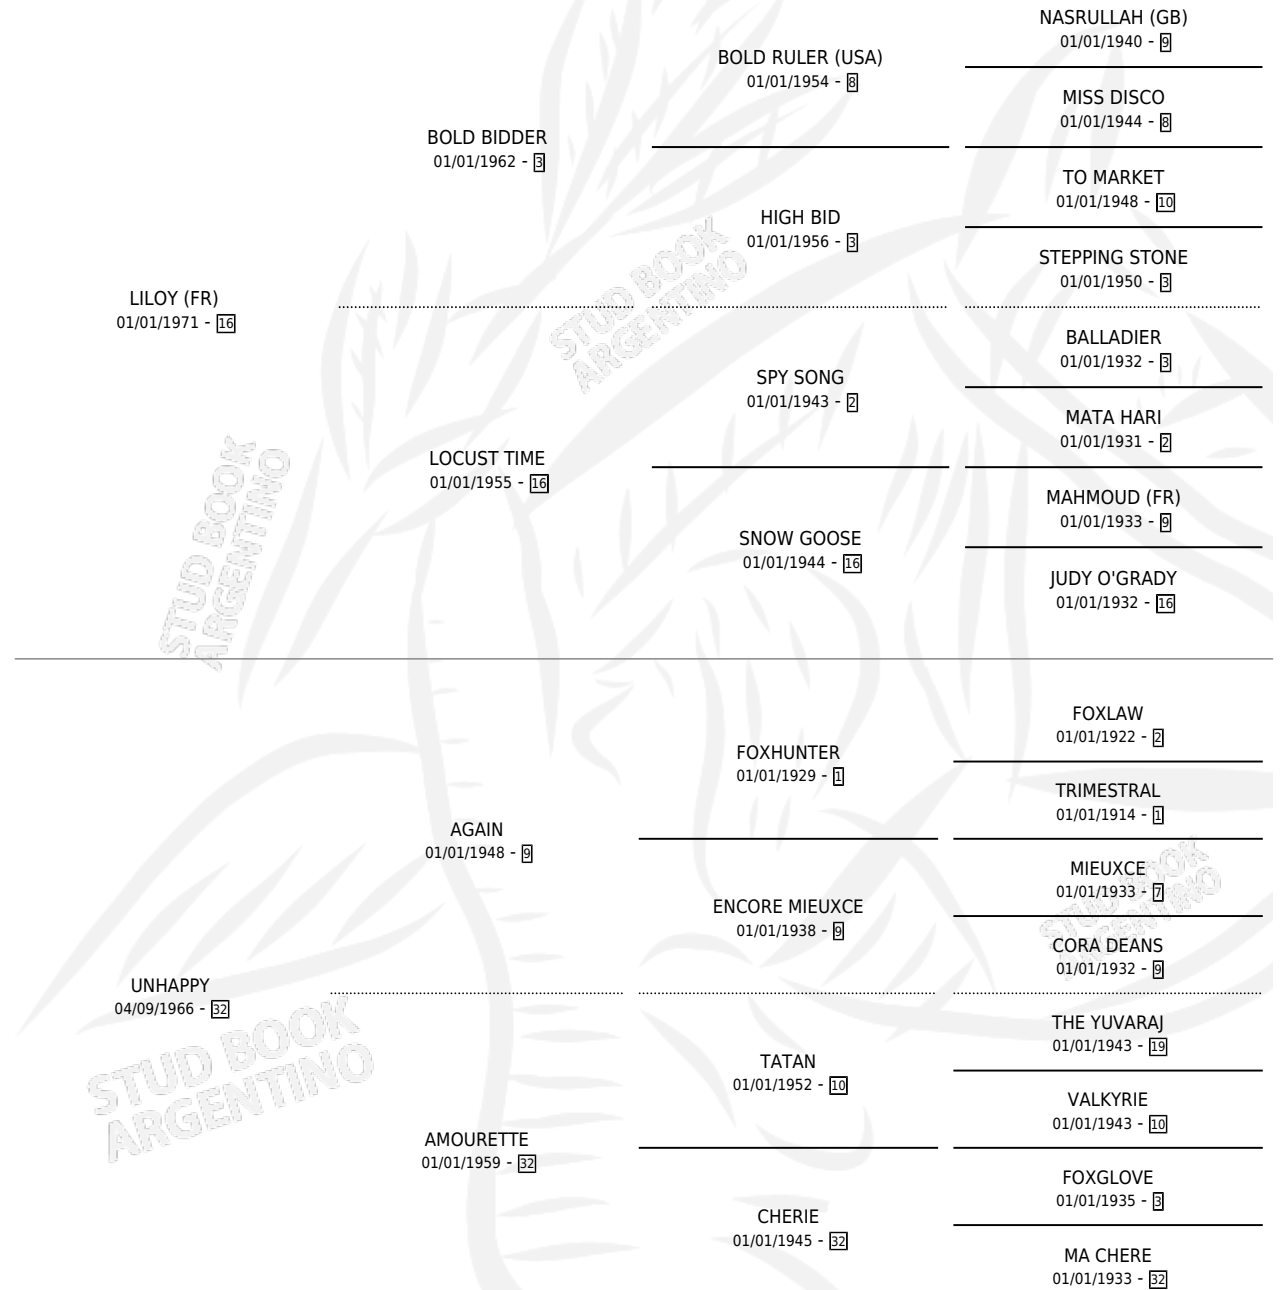

SEBRUNA

por LILOY (FR) y UNHAPPY por AGAIN

Argentina · Hembra · Zaino · SP · 14/10/1980
Familia 32 · Volumen 30

ESTADO

TIPIFICACIÓN SANGUÍNEA	✓
TIPIFICACIÓN POR ADN	X
PASAPORTE	X
IDENTIFICACIÓN POR MICROCHIP	X
REPRODUCTOR	✓

Lugar de nacimiento: Campo particular

Criador: Sin dato

~

HIJOS

	MACHOS	HEMBRAS
6 NACIERON	4	2
2 CORRIERON	1	1
1 GANARON	1	0
0 GANADORES CL	0 GANADORES GR	0 GANADORES G1

PEDIGREE