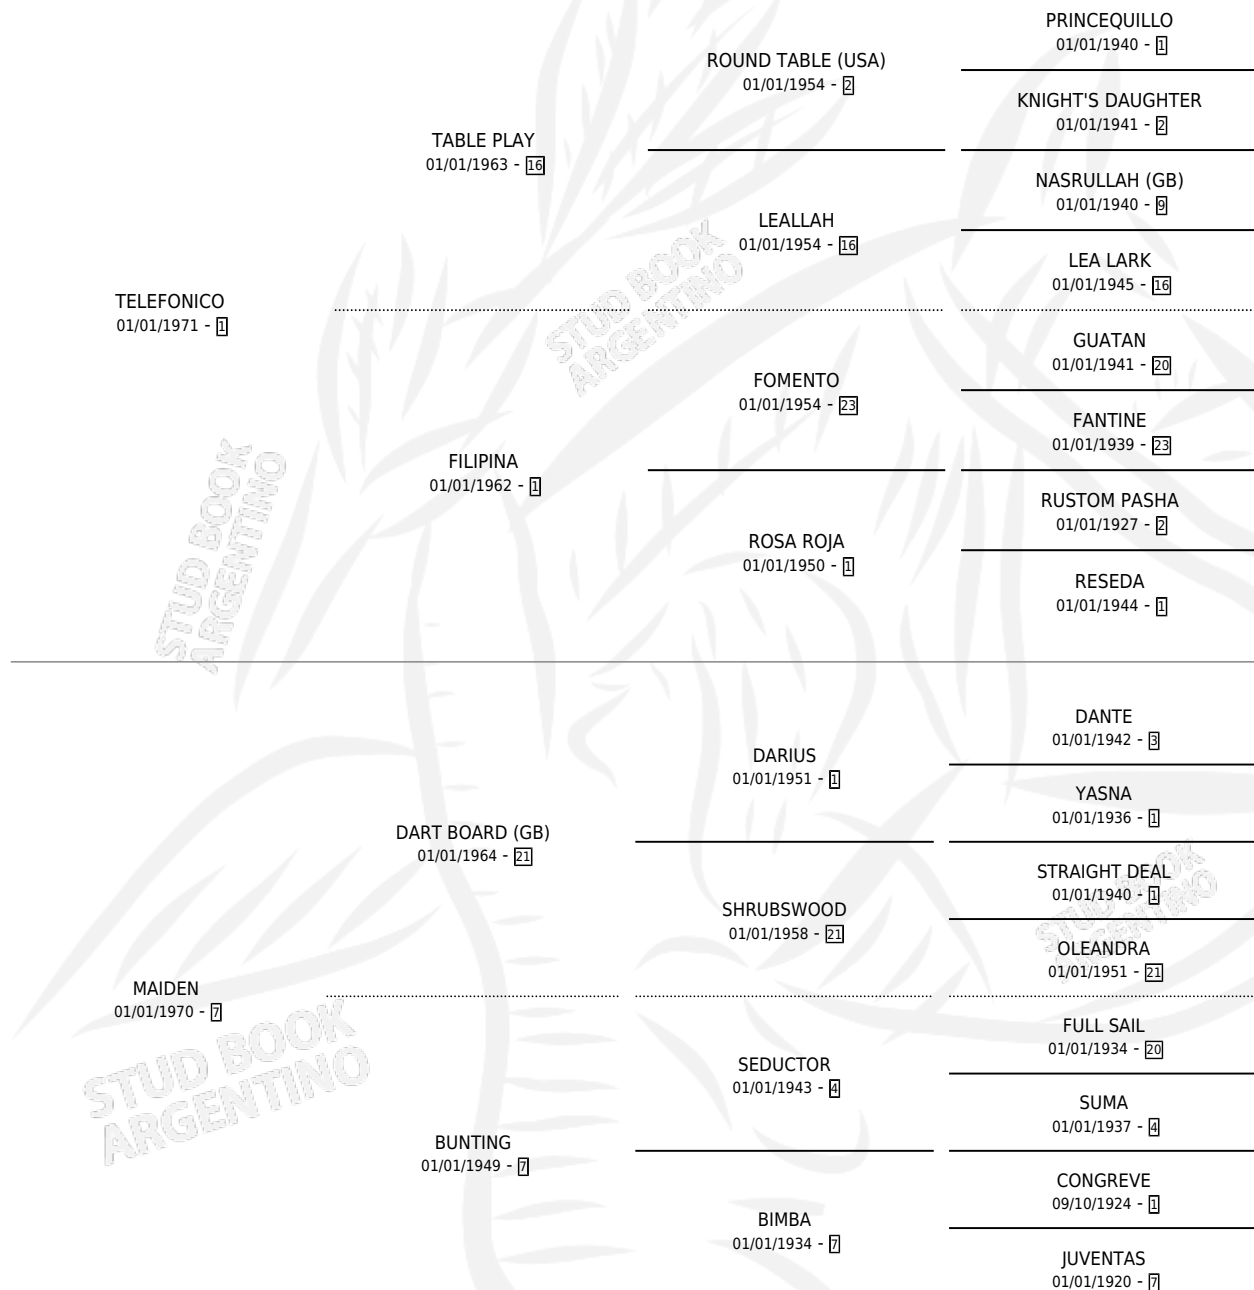

MIMOSA TEL

por TELEFONICO y MAIDEN por DART BOARD (GB)

Argentina · Hembra · Zaino Colorado · SP · 29/10/1979
Familia 7 · Volumen 30

ESTADO

TIPIFICACIÓN SANGUÍNEA	✓
TIPIFICACIÓN POR ADN	X
PASAPORTE	X
IDENTIFICACIÓN POR MICROCHIP	X
REPRODUCTOR	✓

Lugar de nacimiento: Campo particular

Criador: Sin dato

~

HIJOS

	MACHOS	HEMBRAS
3 NACIERON	3	0
1 CORRIERON	1	0
1 GANARON	1	0
0 GANADORES CL	0 GANADORES GR	0 GANADORES G1

PEDIGREE

CAMPAÑA

Solo carreras oficiales de Argentina

POR EDAD

EDAD	CC	1°	2°	3°	4°	5°	NP	CLC	CLG	CLCG1	CLGG1	IMPORTE	GANANCIA / CC
5 AÑOS	1	1	0	0	0	0	0	0	0	0	0	\$0	\$0
TOTALES	1	1	0	0	0	0	0	0	0	0	0	\$0	\$0
%		100%	0.0%	0.0%	0.0%	0.0%	0.0%	0.0%	0.0%	0.0%	0.0%		