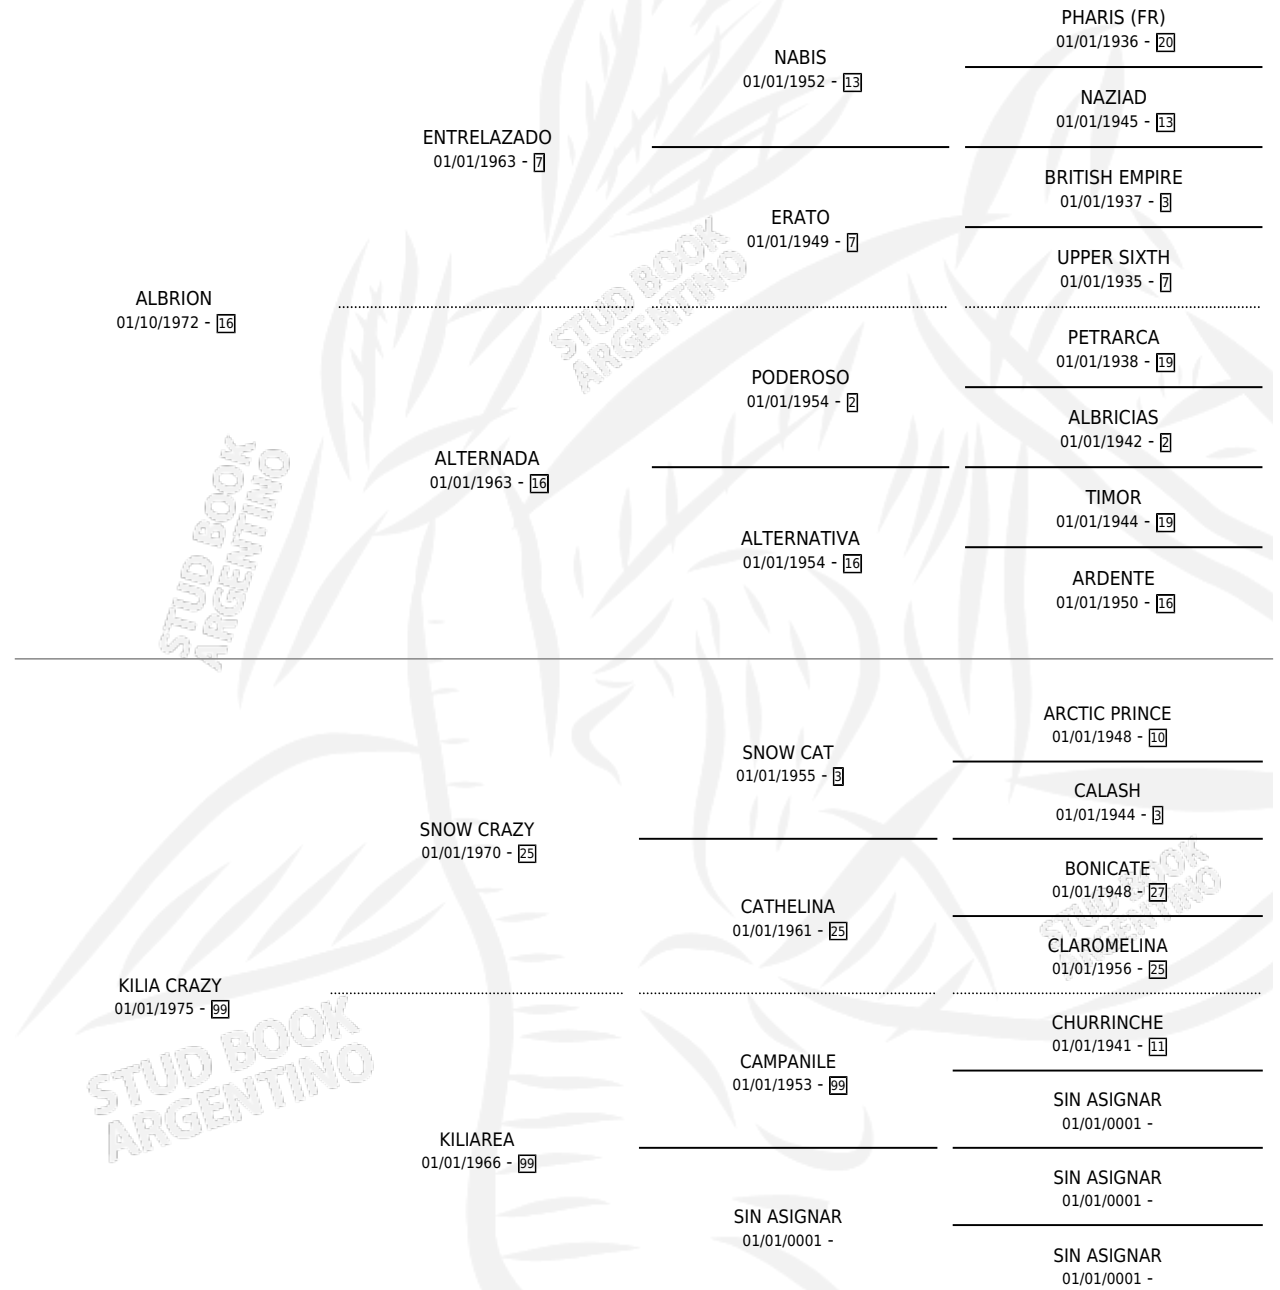

KILIA PRIMA

por **ALBRION** y **KILIA CRAZY** por **SNOW CRAZY**

Argentina · Hembra · Zaino Colorado · SP · 18/09/1979
Familia 99 · Volumen 30

ESTADO

TIPIFICACIÓN SANGUÍNEA	X
TIPIFICACIÓN POR ADN	X
PASAPORTE	X
IDENTIFICACIÓN POR MICROCHIP	X
REPRODUCTOR	✓

Lugar de nacimiento: Campo particular

Criador: Sin dato

~

HIJOS

	MACHOS	HEMBRAS
1 NACIERON	1	0
SIN ACTUACIONES		

PEDIGREE

CAMPAÑA

Solo carreras oficiales de Argentina