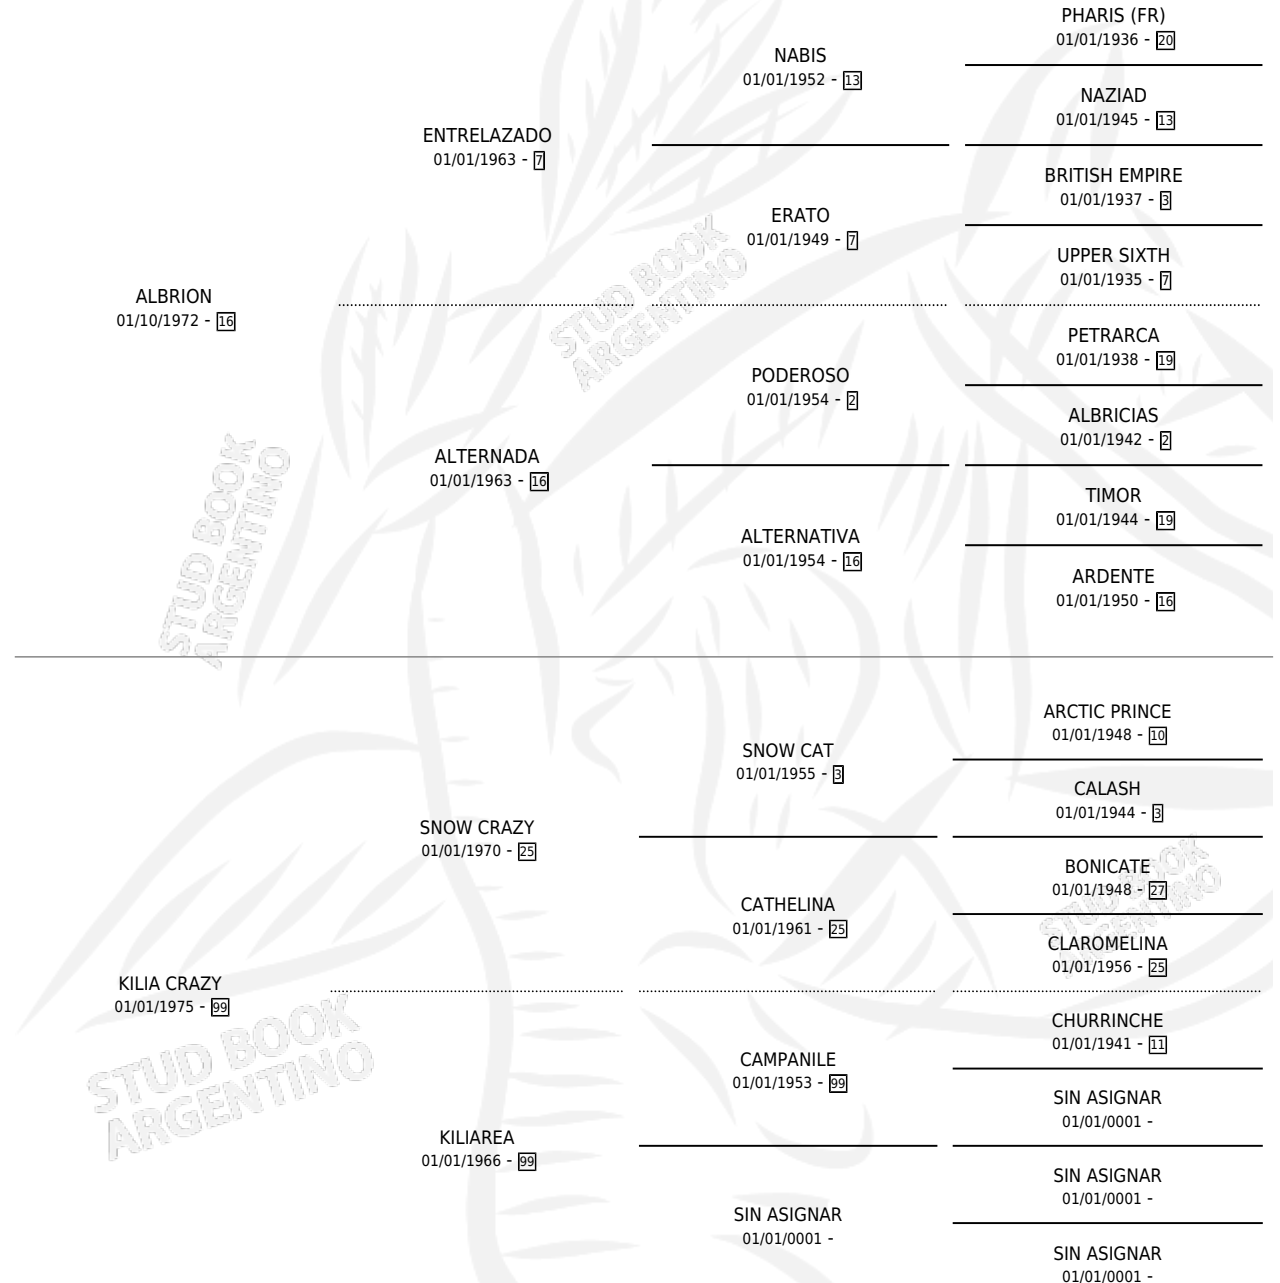

KILIA PRIMA

por **ALBRION** y **KILIA CRAZY** por **SNOW CRAZY**

Argentina · Hembra · Zaino Colorado · SP · 18/09/1979
Familia 99 · Volumen 30

ESTADO

TIPIFICACIÓN SANGUÍNEA	X
TIPIFICACIÓN POR ADN	X
PASAPORTE	X
IDENTIFICACIÓN POR MICROCHIP	X
REPRODUCTOR	✓

Lugar de nacimiento: Campo particular

Criador: Sin dato

~

HIJOS

	MACHOS	HEMBRAS
1 NACIERON	1	0
SIN ACTUACIONES		

PEDIGREE

CAMPAÑA

Solo carreras oficiales de Argentina