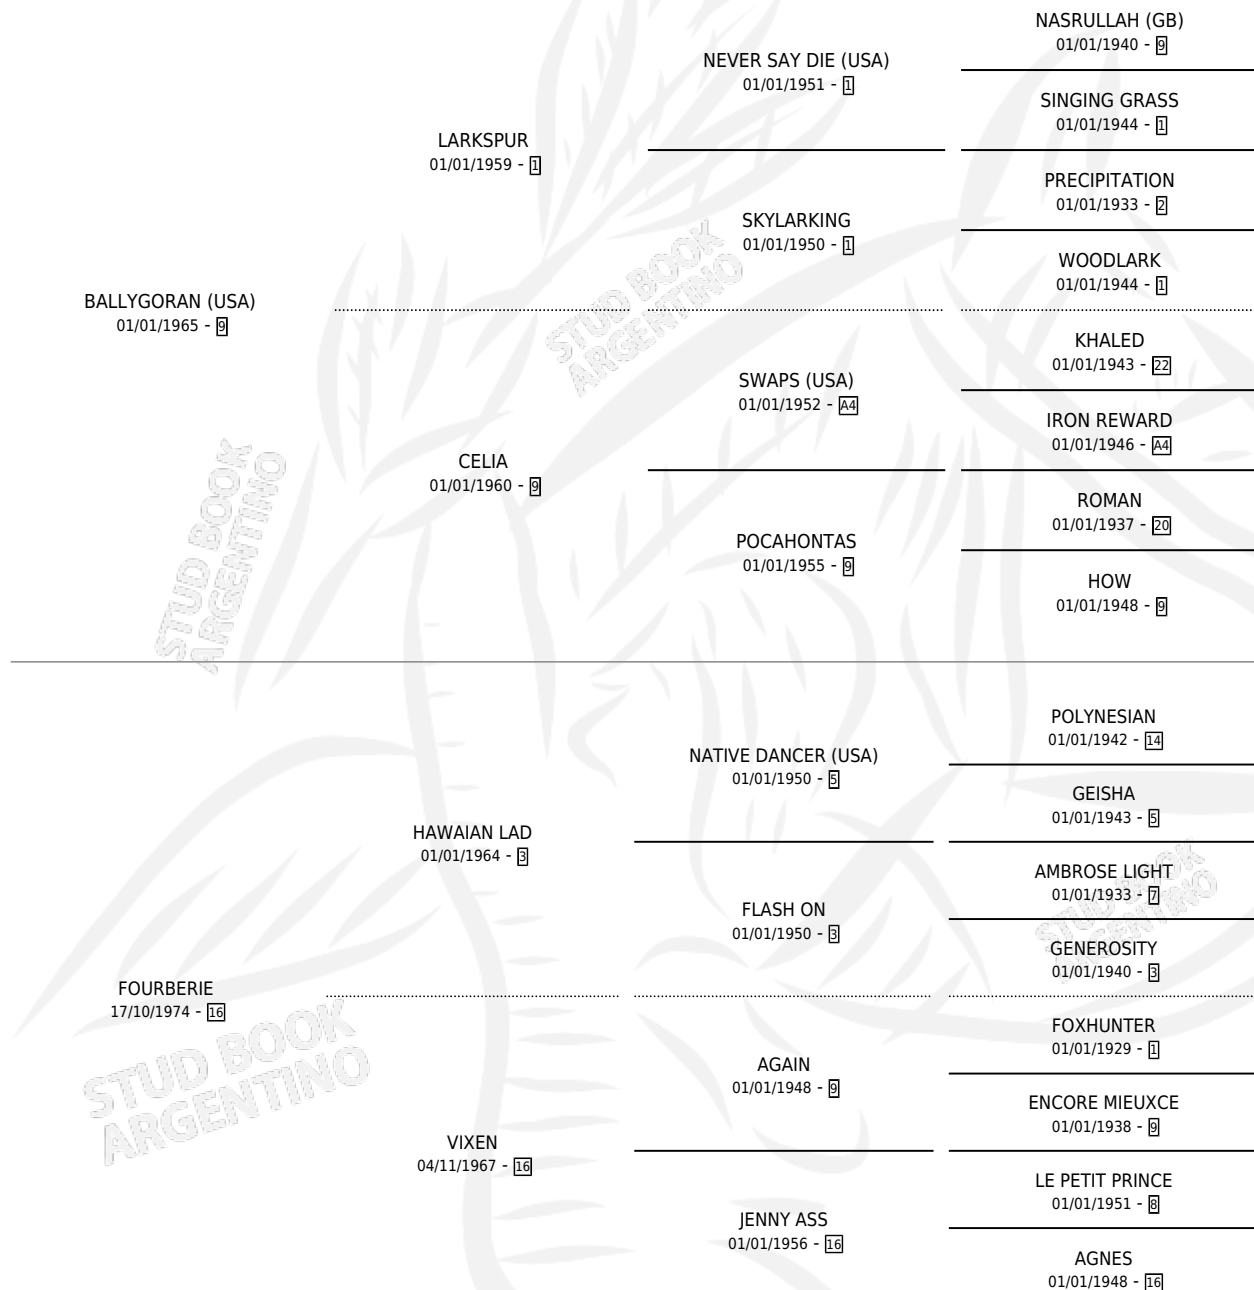

VALENTINE

por **BALLYGORAN (USA)** y **FOURBERIE** por **HAWAIAN LAD**

Argentina · Hembra · Alazan · SP · 01/01/1983
Familia 16-d · Volumen 31

ESTADO

TIPIFICACIÓN SANGUÍNEA	✓
TIPIFICACIÓN POR ADN	X
PASAPORTE	X
IDENTIFICACIÓN POR MICROCHIP	X
REPRODUCTOR	✓

Lugar de nacimiento: Campo particular

Criador: Sin dato

~

HIJOS

	MACHOS	HEMBRAS
7 NACIERON	4	3
1 CORRIERON	0	1

SIN ACTUACIONES

PEDIGREE

**S**

Cimientos 7 / Efectividad 70.00%

PADRILLO	PRODUCTO	CRIADOR	1ER SERVICIO	ÚLTIMO SERVICIO
SUEÑO NUEVO	∅		14/09/1995	10/11/1995
VALENTINE	VALEROSO MALI (M Z, 16/09/1995)	SIN DATO	23/09/1994	25/09/1994
SAMBA BOY (USA)	∅		22/11/1993	24/11/1993
SAMBA BOY (USA)	VALHALLA SAMBA (H Z, 11/10/1993)	SIN DATO	30/10/1992	01/11/1992
MALEANTE	MALENTINE (M Z, 19/10/1992)	SIN DATO	18/10/1991	25/10/1991
BLEDING	∅		31/10/1990	03/12/1990
ANTHONY TROLLOPE (USA)	EL ACTOR (M Z, 14/09/1990)	SIN DATO	20/09/1989	22/09/1989
DALRY (GB)	VALE TREBOL (M Z, 10/09/1989) •MURIÓ EL 17/12/1989•	SIN DATO	07/10/1988	07/10/1988
ANTHONY TROLLOPE (USA)	CHIRUZA FIELD (H Z, 25/09/1988) •MURIÓ EL 07/07/1998•	SIN DATO	25/10/1987	27/10/1987
ANTHONY TROLLOPE (USA)	SOY ANTONIA (H A, 18/10/1987)	SIN DATO	04/10/1986	17/11/1986