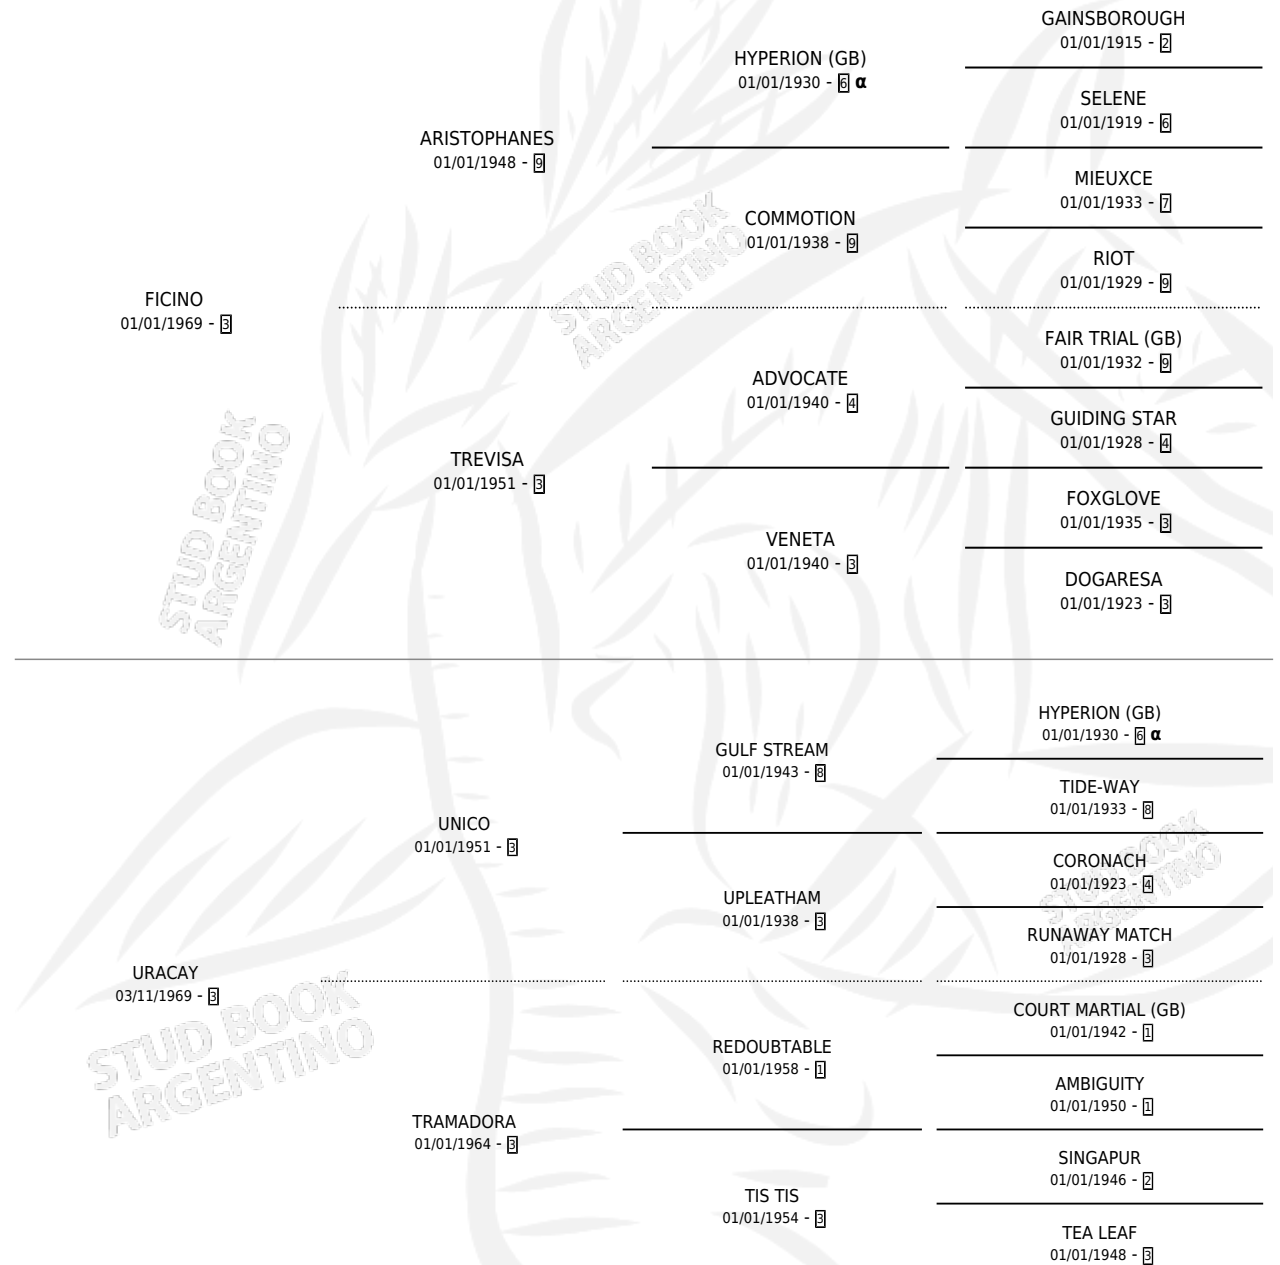

FE NAVIDEÑA

por FICINO y URACAY por UNICO

Argentina · Hembra · Alazan · SP · 14/10/1979
Familia 3-i · Volumen 30

ESTADO

TIPIFICACIÓN SANGUÍNEA	X
TIPIFICACIÓN POR ADN	X
PASAPORTE	X
IDENTIFICACIÓN POR MICROCHIP	X
REPRODUCTOR	✓

Lugar de nacimiento: Campo particular

Criador: Sin dato

~

HIJOS

	MACHOS	HEMBRAS
3 NACIERON	2	1
2 CORRIERON	1	1

SIN ACTUACIONES

PEDIGREE

INBREEDING : α

S

mientos 3 / Efectividad 37.50%

PADRILLO	PRODUCTO	CRIADOR	1ER SERVICIO	ÚLTIMO SERVICIO
TERMINAL	AIRADA (H A, 12/11/1991)	SIN DATO	10/10/1990	27/11/1990
TERMINAL	FIDEDIGNO (M AT, 11/09/1990)	SIN DATO	28/10/1989	01/11/1989
TERMINAL			23/11/1988	27/11/1988
TERMINAL	FELICIEN (M A, 15/11/1988)	SIN DATO	13/11/1987	17/11/1987
TERMINAL	∅		07/10/1986	11/10/1986
SIN ASIGNAR	∅			
SIN ASIGNAR	∅			
SIN ASIGNAR	∅			