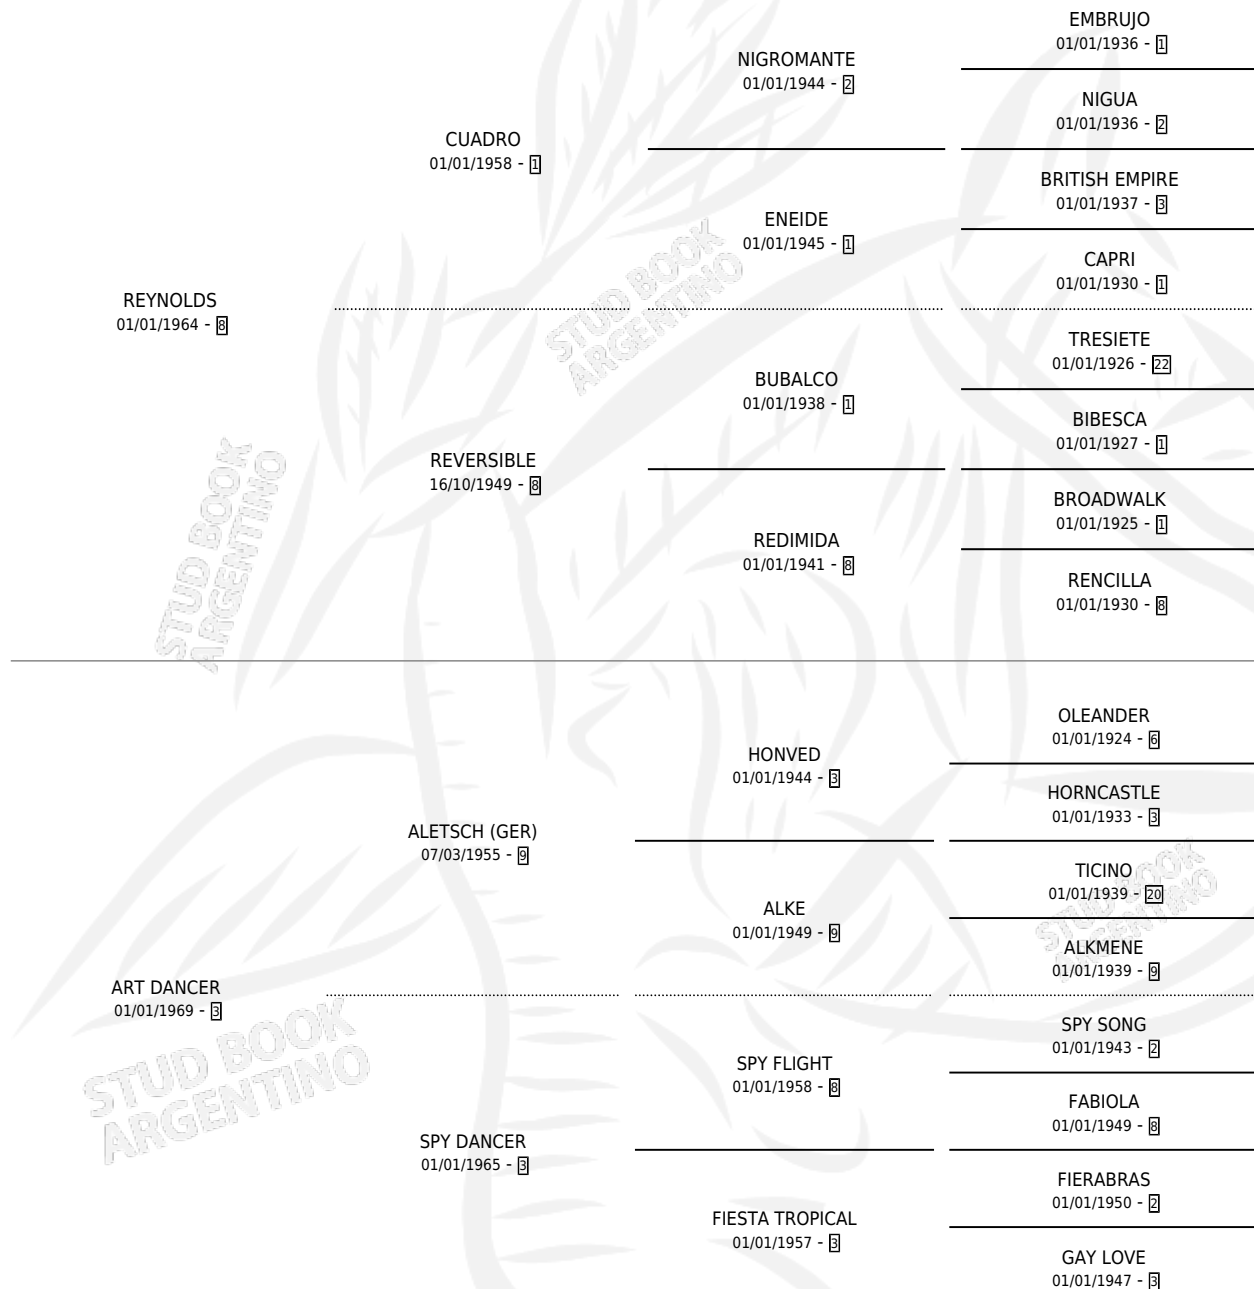

Lugar de nacimiento: Campo particular

Criador: Sin dato

~

HIJOS

	MACHOS	HEMBRAS
5 NACIERON	1	4
5 CORRIERON	1	4
5 GANARON	1	4
0 GANADORES CL	0 GANADORES GR	0 GANADORES G1

PEDIGREE

CAMPAÑA

Solo carreras oficiales de Argentina