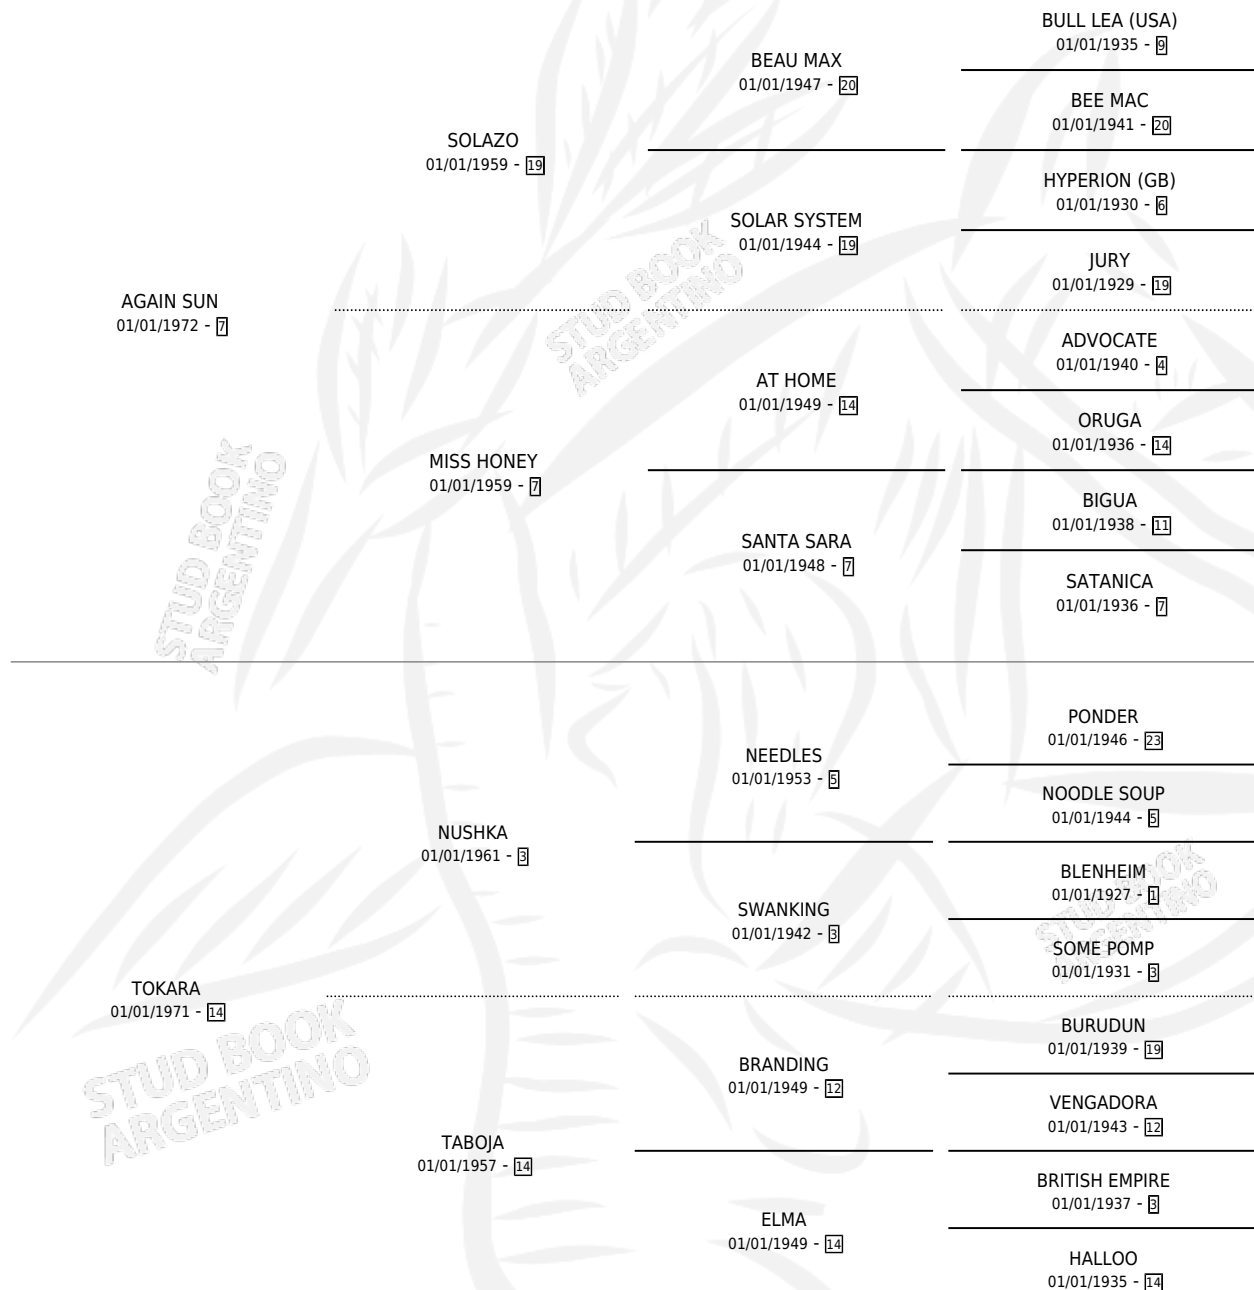

TORCH LIGHT

por **AGAIN SUN** y **TOKARA** por **NUSHKA**

Argentina · Hembra · Zaino · SP · 01/01/1982
Familia 14 · Volumen 31

ESTADO

| | |
|------------------------------|---|
| TIPIFICACIÓN SANGUÍNEA | ✓ |
| TIPIFICACIÓN POR ADN | X |
| PASAPORTE | X |
| IDENTIFICACIÓN POR MICROCHIP | X |
| REPRODUCTOR | ✓ |

Lugar de nacimiento: Campo particular

Criador: El Chañar

~

HIJOS

| | MACHOS | HEMBRAS |
|-------------|--------|---------|
| 8 NACIERON | 6 | 2 |
| 2 CORRIERON | 1 | 1 |

SIN ACTUACIONES

PEDIGREE

S

mientos **8** / Efectividad **100%**

| PADRILLO | PRODUCTO | CRIADOR | 1ER SERVICIO | ÚLTIMO SERVICIO |
|----------------------------|--|--|--------------|-----------------|
| PINGAZO | TORNASOL (M ZD, 05/10/1994) • MURIÓ EL 15/12/1994 • | EL CHAÑAR | 04/11/1993 | 06/11/1993 |
| PINGAZO | TOQUINHO (M A, 27/10/1993) • MURIÓ EL 20/12/1993 • | EL CHAÑAR | 06/10/1992 | 23/11/1992 |
| PINGAZO studbook.org.ar | TOPETON (M Z, 27/09/1992) • MURIÓ EL 01/12/1992 • | EL CHAÑAR | 30/09/1991 | 26/10/1991 |
| PINGAZO | TONICA (H Z, 09/08/1991) | EL CHAÑAR | 24/08/1990 | 26/08/1990 |
| PIONERO | TORIL (M Z, 07/08/1990) • MURIÓ EL 09/01/1992 • | EL CHAÑAR | 31/08/1989 | 02/09/1989 |
| SPRING HICKORY (USA) | TOQUINHA (H AT, 20/08/1989) • MURIÓ EL 01/12/1989 • | EL CHAÑAR | 12/09/1988 | 21/09/1988 |
| PIONERO | TOM MIX (M Z, 04/09/1988) | EL CHAÑAR | 15/09/1987 | 17/09/1987 |
| PIONERO | TONY (M Z, 07/09/1987) | ASOCIACION COOPERATIVA DE CRIADORES DE CABALLOS DE CARRERA | 29/09/1986 | 09/10/1986 |