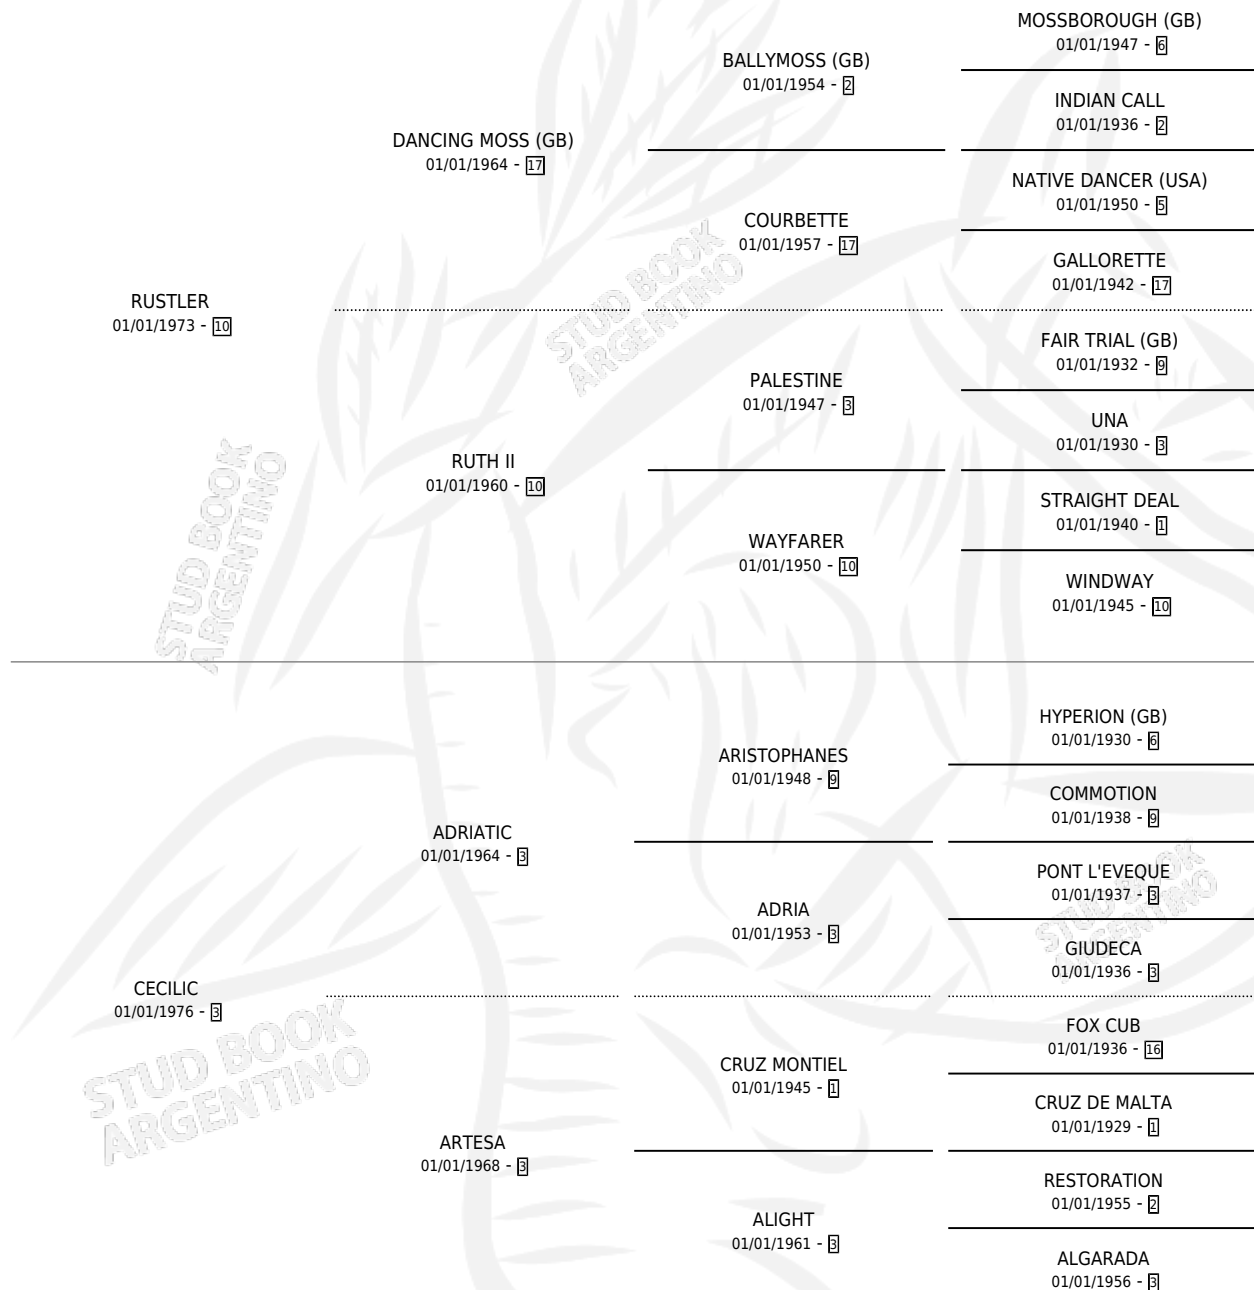

CECI RUS

por RUSTLER y CECILIC por ADRIATIC

Argentina · Hembra · Alazan · SP · 01/01/1982
Familia 3-d · Volumen 31

ESTADO

TIPIFICACIÓN SANGUÍNEA	X
TIPIFICACIÓN POR ADN	X
PASAPORTE	X
IDENTIFICACIÓN POR MICROCHIP	X
REPRODUCTOR	✓

Lugar de nacimiento: Campo particular

Criador: Sin dato

~

HIJOS

	MACHOS	HEMBRAS
2 NACIERON	1	1
1 CORRIERON	1	0

SIN ACTUACIONES

PEDIGREE

S

mientos 2 / Efectividad 33.33%

PADRILLO	PRODUCTO	CRIADOR	1ER SERVICIO	ÚLTIMO SERVICIO
GENIOSO	Ø		23/10/1992	25/10/1992
CECI RUS	Ø		14/11/1991	19/11/1991
GENIOSO	BUGENIA (H ZC, 20/10/1991)	SIN DATO	02/11/1990	04/11/1990
GENIOSO	Ø		17/10/1989	07/11/1989
EL CANTABRO	Ø		06/10/1987	06/10/1987
EL CANTABRO	TAMBAZO (M AT, 21/09/1987)	SIN DATO	10/10/1986	10/10/1986