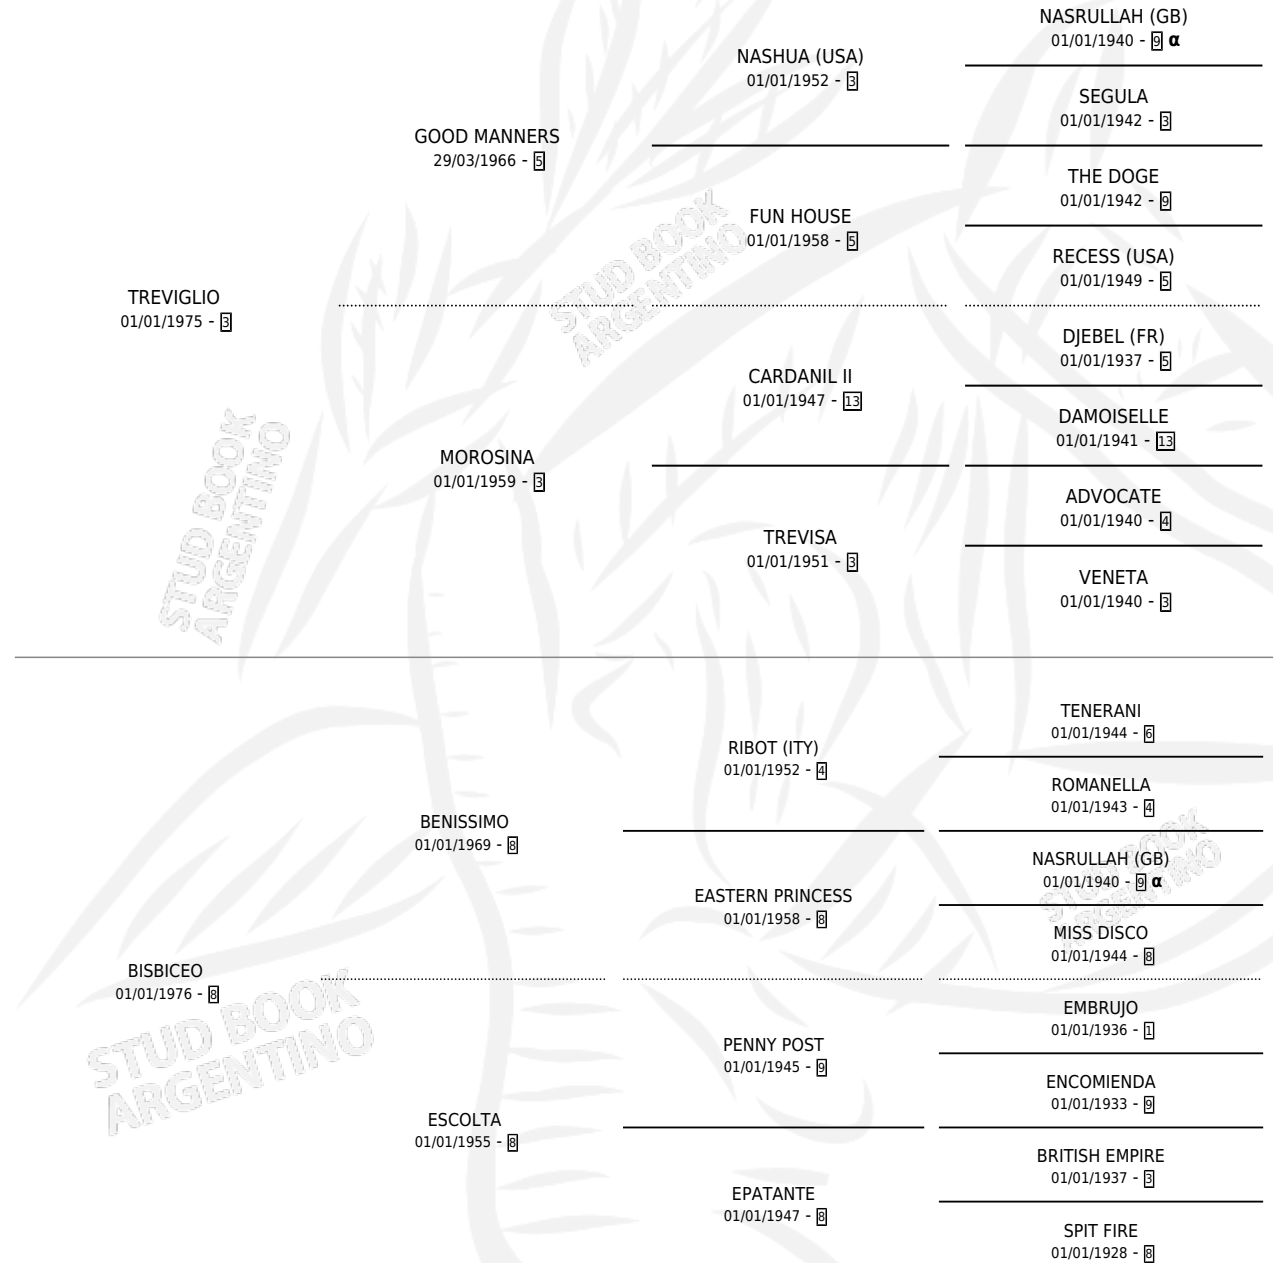

Lugar de nacimiento: Campo particular

Criador: Sin dato

~

HIJOS

	MACHOS	HEMBRAS
5 NACIERON	4	1
4 CORRIERON	3	1
3 GANARON	2	1
0 GANADORES CL	0 GANADORES GR	0 GANADORES G1

PEDIGREE

INBREEDING : α

CAMPAÑA

Solo carreras oficiales de Argentina

POR EDAD

EDAD	CC	1°	2°	3°	4°	5°	NP	CLC	CLG	CLCG1	CLGG1	IMPORTE	GANANCIA / CC
5 AÑOS	1	1	0	0	0	0	0	0	0	0	0	\$0	\$0
6 AÑOS	1	1	0	0	0	0	0	0	0	0	0	\$0	\$0
TOTALES	2	2	0	0	0	0	0	0	0	0	0	\$0	\$0
%		100%	0.0%	0.0%	0.0%	0.0%	0.0%	0.0%	0.0%	0.0%	0.0%		