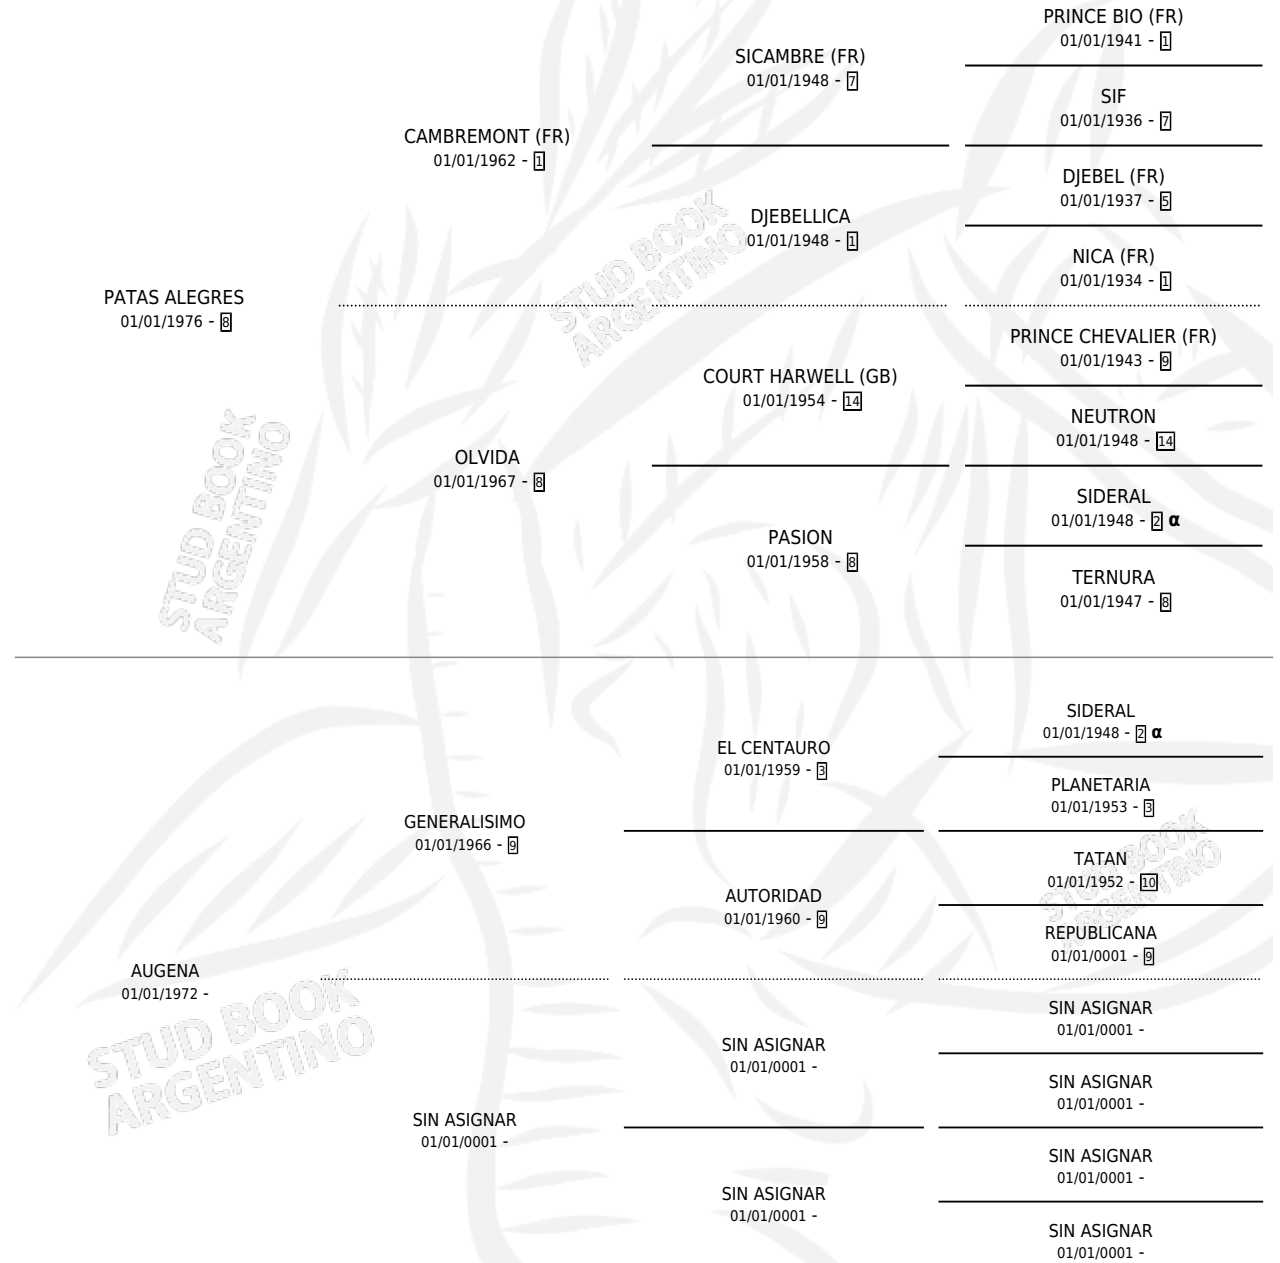

# BOINA ALEGRE

por PATAS ALEGRES y AUGENA por GENERALISIMO

Argentina · Hembra · Zaino Doradillo · SP · 01/01/1983  
Familia · Volumen 31

## ESTADO

TIPIFICACIÓN SANGUÍNEA	X
TIPIFICACIÓN POR ADN	X
PASAPORTE	X
IDENTIFICACIÓN POR MICROCHIP	X
REPRODUCTOR	✓

**Lugar de nacimiento:** Campo particular

**Criador:** Sin dato

## PEDIGREE

INBREEDING : α

S

mientos **0** / Efectividad **0.00%**

PADRILLO	PRODUCTO	CRIADOR	1ER SERVICIO	ÚLTIMO SERVICIO
SIN ASIGNAR	∅		31/12/1987	31/12/1987
<b>BOINA ALEGRE</b>	∅		17/10/1986	17/10/1986

**Datos oficiales del Stud Book Argentino**