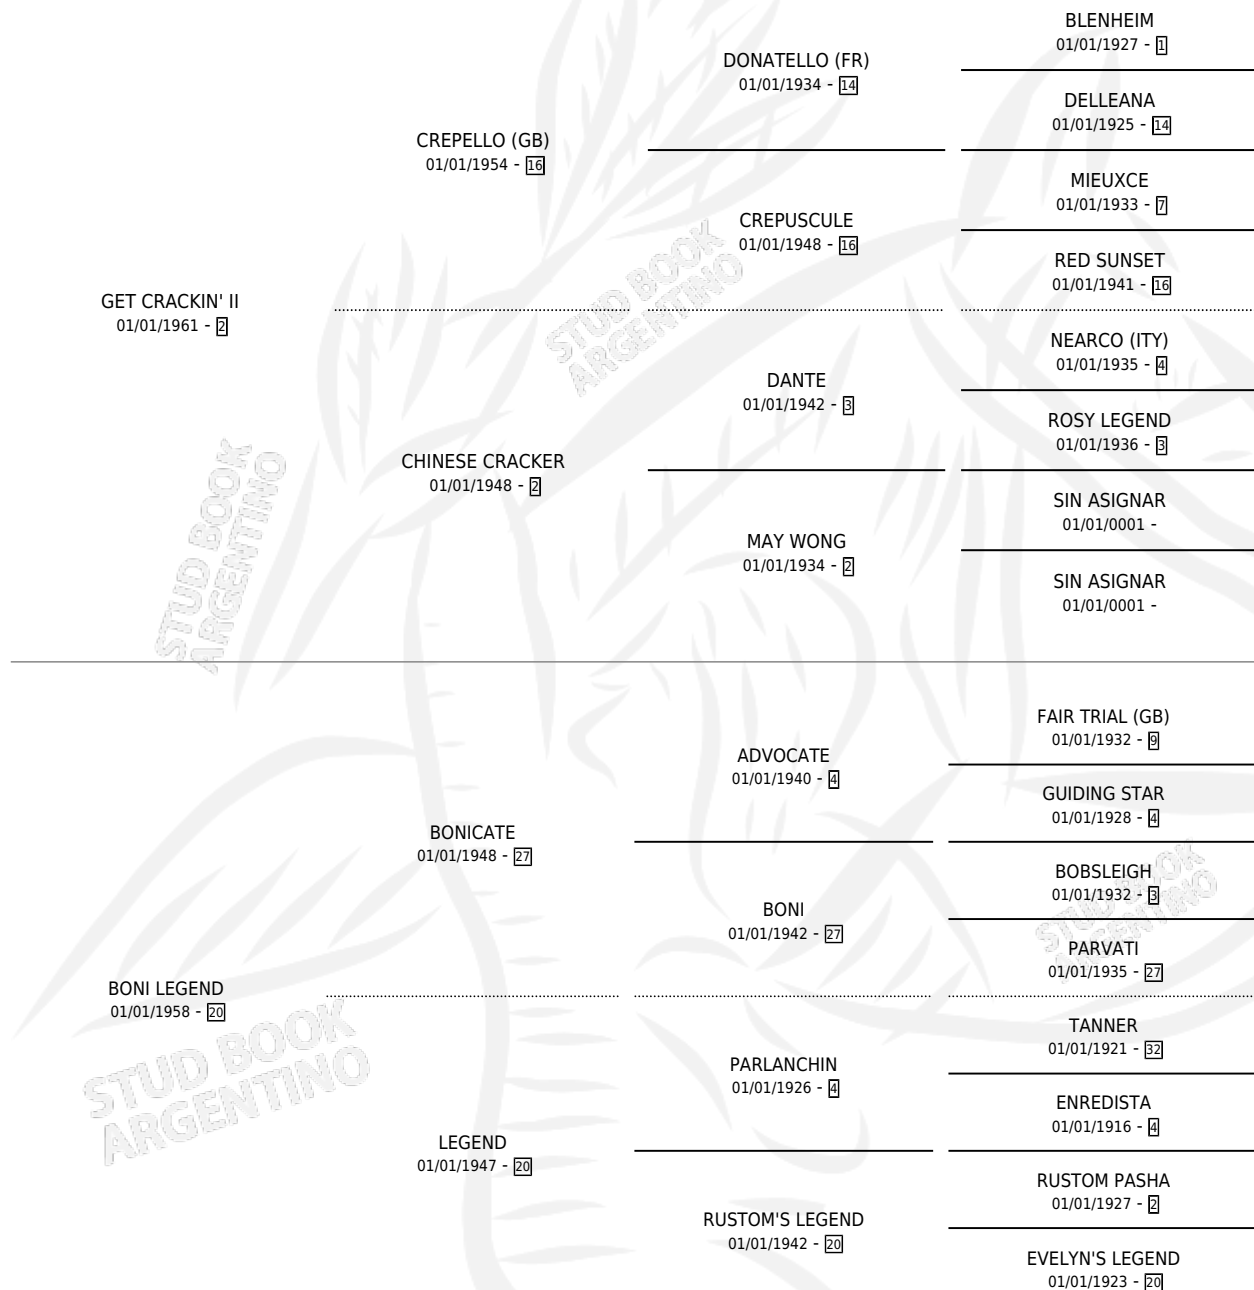

GET BETTER

por GET CRACKIN' II y BONI LEGEND por BONICATE

Argentina · Hembra · Alazan · SP · 01/01/1969
Familia 20-d · Volumen 27

ESTADO

TIPIFICACIÓN SANGUÍNEA	X
TIPIFICACIÓN POR ADN	X
PASAPORTE	X
IDENTIFICACIÓN POR MICROCHIP	X
REPRODUCTOR	✓

Lugar de nacimiento: Campo particular

Criador: Asociacion Cooperativa De Criadores De Caballos De Carrera

~

HIJOS

	MACHOS	HEMBRAS
2 NACIERON	2	0
1 CORRIERON	1	0
1 GANARON	1	0

0	0	0
GANADORES CL	GANADORES GR	GANADORES G1

PEDIGREE