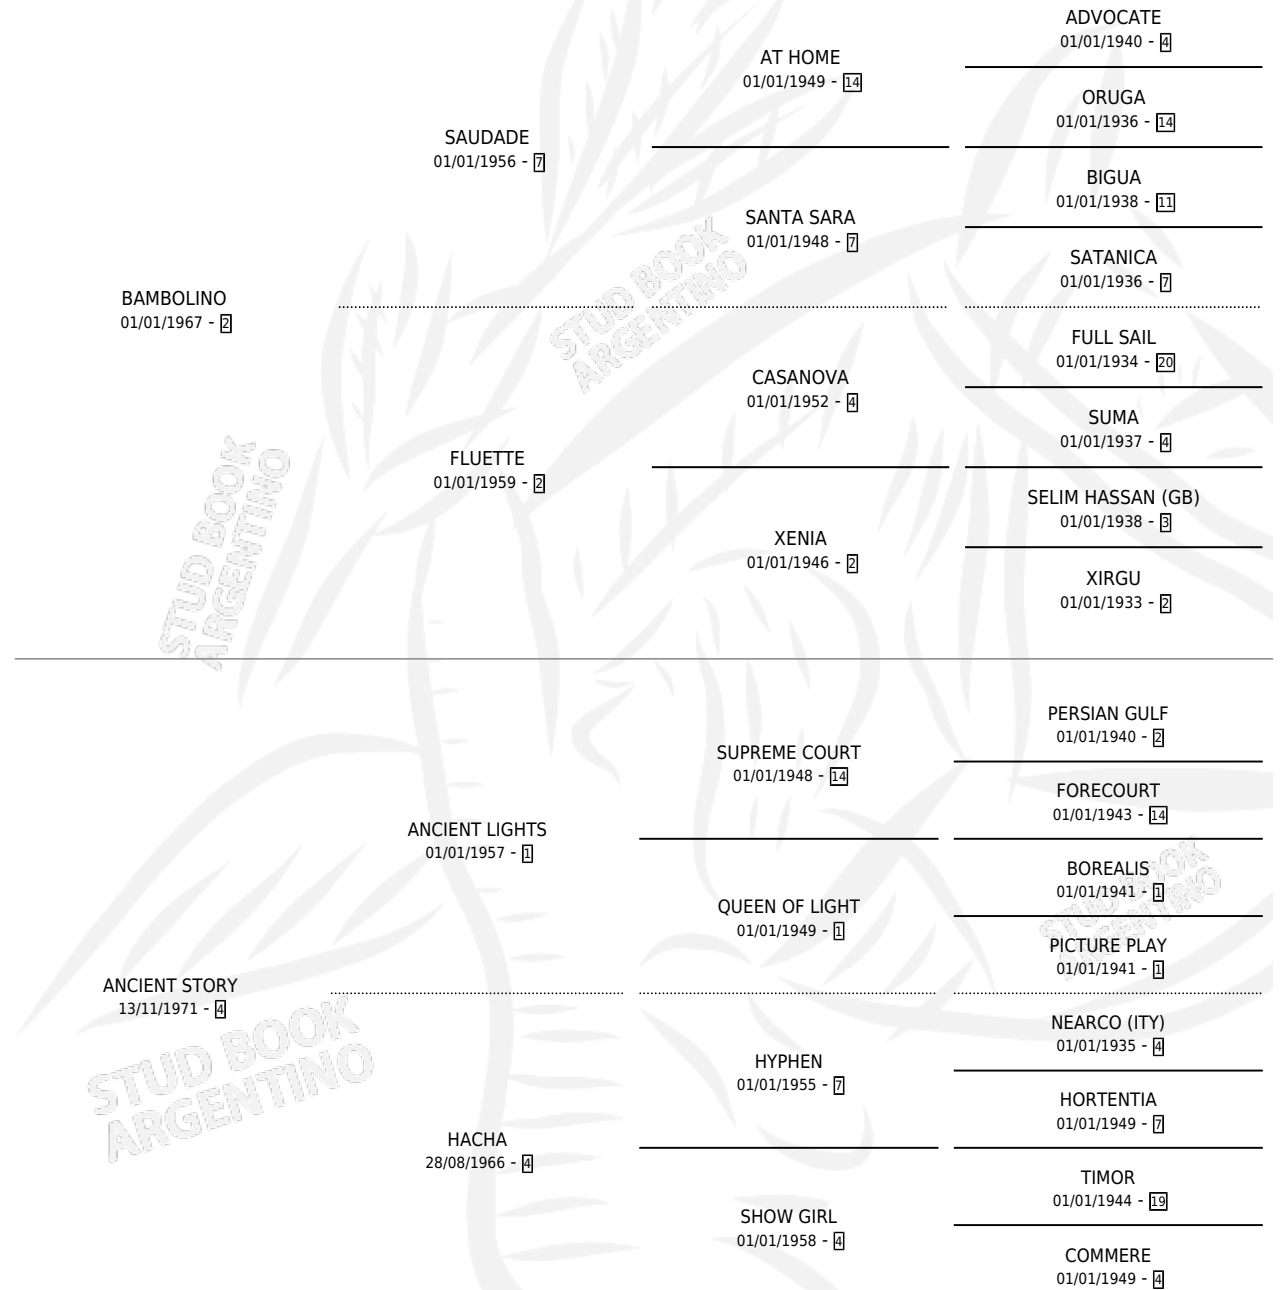

CRISTALINA

por **BAMBOLINO** y **ANCIENT STORY** por **ANCIENT LIGHTS**

Argentina · Hembra · Zaino Negro · SP · 09/10/1978
Familia 4-b · Volumen 30

ESTADO

TIPIFICACIÓN SANGUÍNEA	X
TIPIFICACIÓN POR ADN	X
PASAPORTE	X
IDENTIFICACIÓN POR MICROCHIP	X
REPRODUCTOR	✓

Lugar de nacimiento: Campo particular

Criador: Sin dato

PEDIGREE