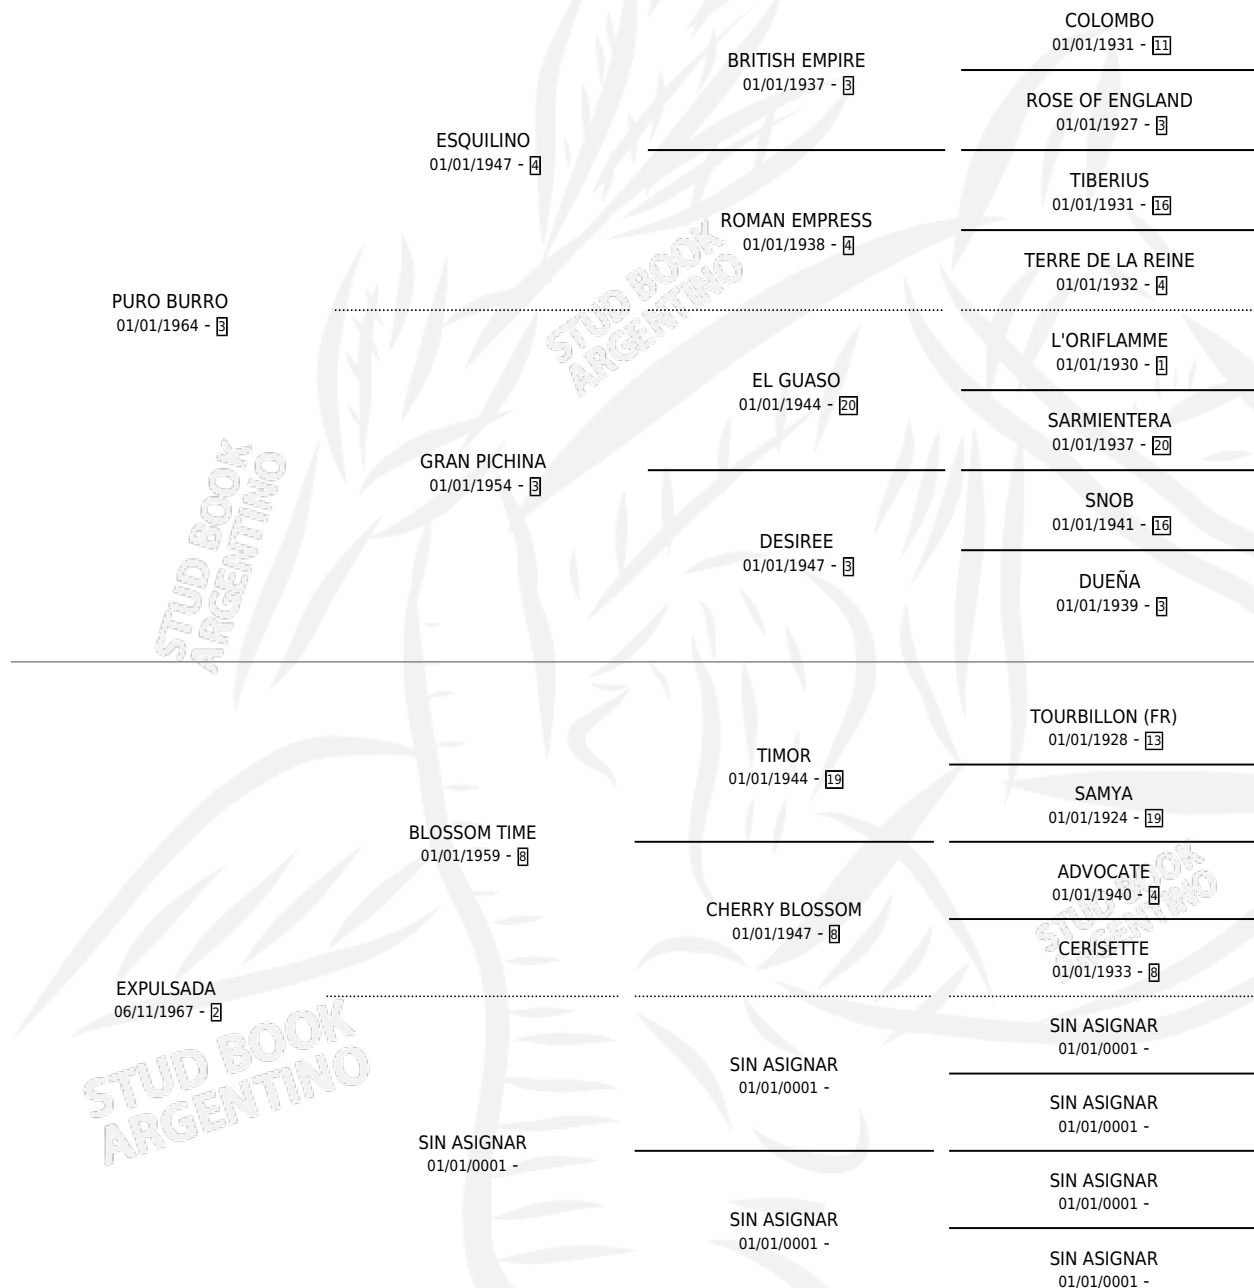

PULSA JUS

por PURO BURRO y EXPULSADA por BLOSSOM TIME

Argentina · Hembra · Zaino · SP · 24/11/1978
Familia 2 · Volumen 30

ESTADO

TIPIFICACIÓN SANGUÍNEA	X
TIPIFICACIÓN POR ADN	X
PASAPORTE	X
IDENTIFICACIÓN POR MICROCHIP	X
REPRODUCTOR	✓

Lugar de nacimiento: Campo particular

Criador: Sin dato

~

HIJOS

	MACHOS	HEMBRAS
1 NACIERON	1	0
SIN ACTUACIONES		

PEDIGREE

S

mientos 1 / Efectividad 50.00%

PADRILLO	PRODUCTO	CRIADOR	1ER SERVICIO	ÚLTIMO SERVICIO
ROYALTY HORSE	HEI EXPLOSIVO (M Z, 12/11/1989)	SIN DATO	29/11/1988	05/12/1988
ROYALTY HORSE	∅		07/12/1986	09/12/1986

PULSAJUS

Datos oficiales del Stud Book Argentino