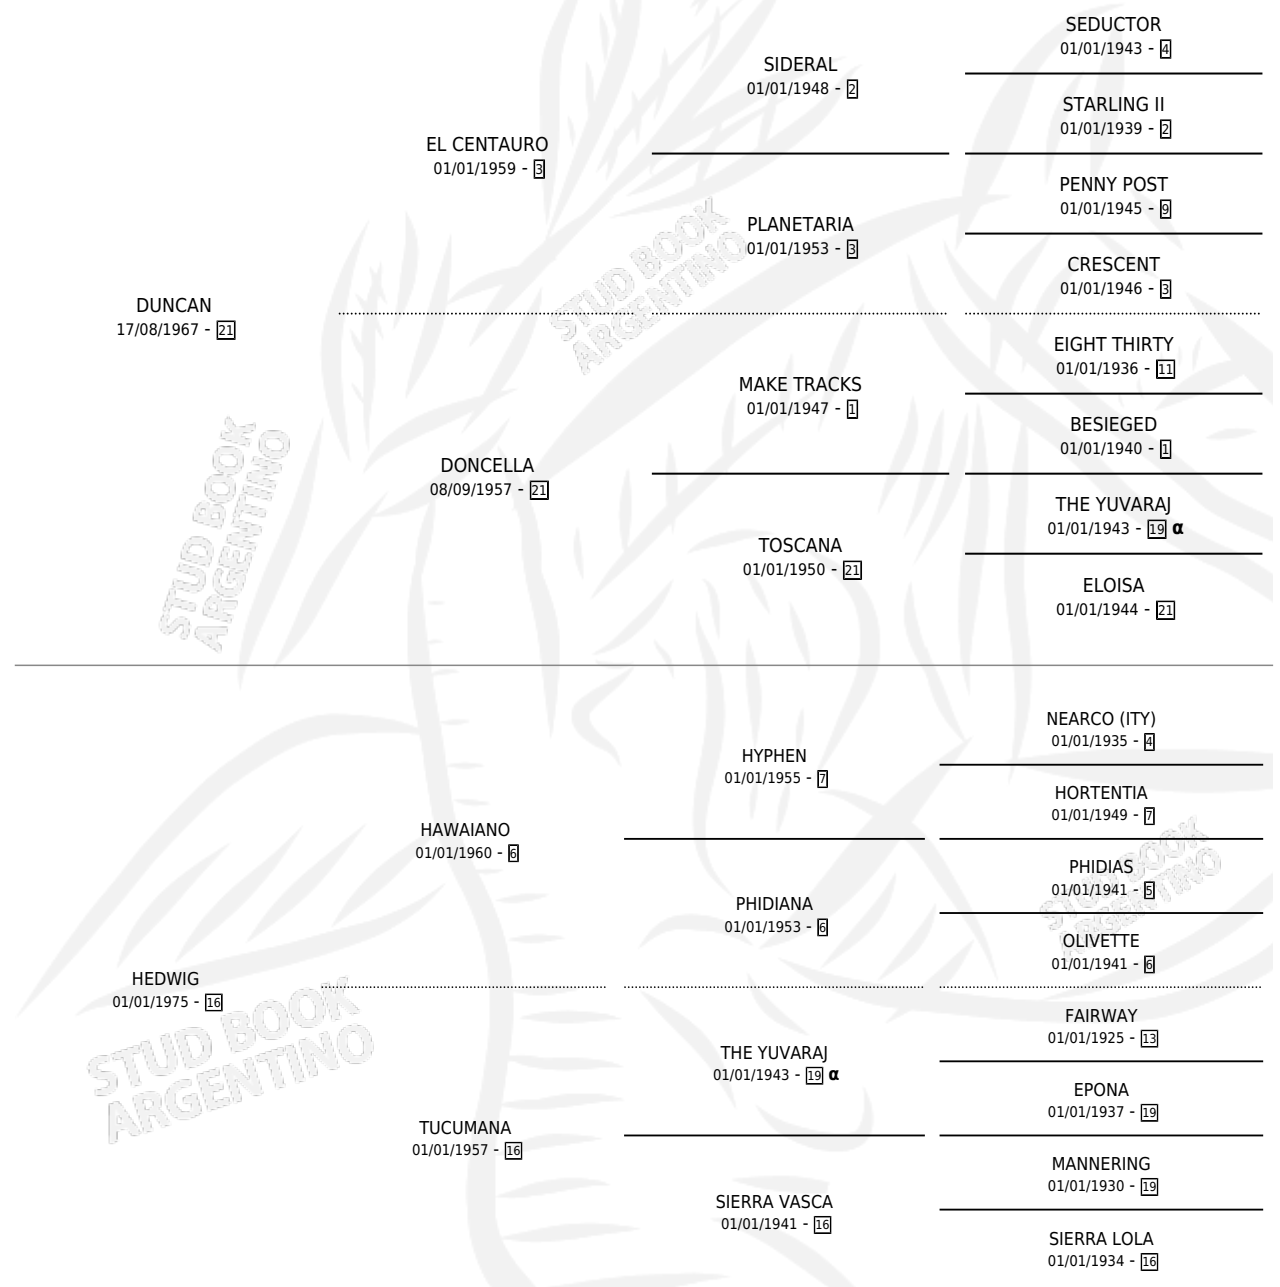

Lugar de nacimiento: Campo particular

Criador: Sin dato

~

HIJOS

	MACHOS	HEMBRAS
10 NACIERON	5	5
2 CORRIERON	1	1
1 GANARON	0	1
0 GANADORES CL	0 GANADORES GR	0 GANADORES G1

PEDIGREE

INBREEDING : α

S

cimientos 10 / Efectividad 71.43%

PADRILLO	PRODUCTO	CRIADOR	1ER SERVICIO	ÚLTIMO SERVICIO
PACIFIC LIFE	Ø		21/10/1999	27/10/1999
KIRSTEN MASTER TOSS	YANTORNO TOSS (M Z, 12/10/1999)	SIN DATO	23/10/1998	23/10/1998
Datos oficiales del Stud Book Argentino MASTER TOSS	PROLE TOSS (H A, 14/10/1998) •MURIÓ EL 19/01/1999•	SIN DATO	07/09/1997	24/10/1997
Documentado el 12/05/2025 MASTER TOSS	Ø		11/11/1996	17/11/1996
EL ANDARIN	CLARO KINTE (M A, 31/10/1996)	SIN DATO	28/10/1995	16/11/1995
EL ANDARIN	KINIRA DEL MONTE (H Z, 19/10/1995)	SIN DATO	20/11/1994	20/11/1994
PIED DE PORT	CLARO KIRAN (M Z, 13/11/1994)	SIN DATO	26/09/1993	13/12/1993
PIED DE PORT	CLARO THE KID (M A, 19/09/1993)	SIN DATO	13/09/1992	27/09/1992
PIED DE PORT	Ø		14/10/1991	05/12/1991
EL ANDARIN	CLARO KILATE (M A, 05/10/1991)	SIN DATO	02/10/1990	29/10/1990
EL ANDARIN	KINA DEL MONTE (H A, 22/09/1990) •MURIÓ EL 06/04/1991•	SIN DATO	12/10/1989	14/10/1989
EL ANDARIN	KITY DEL MONTE (H A, 02/10/1989)	SIN DATO	15/10/1988	04/11/1988
FRIUL	Ø		07/11/1987	11/11/1987
MARGINADOR	MARKI (H Z, 09/10/1987)	SIN DATO	27/10/1986	27/10/1986