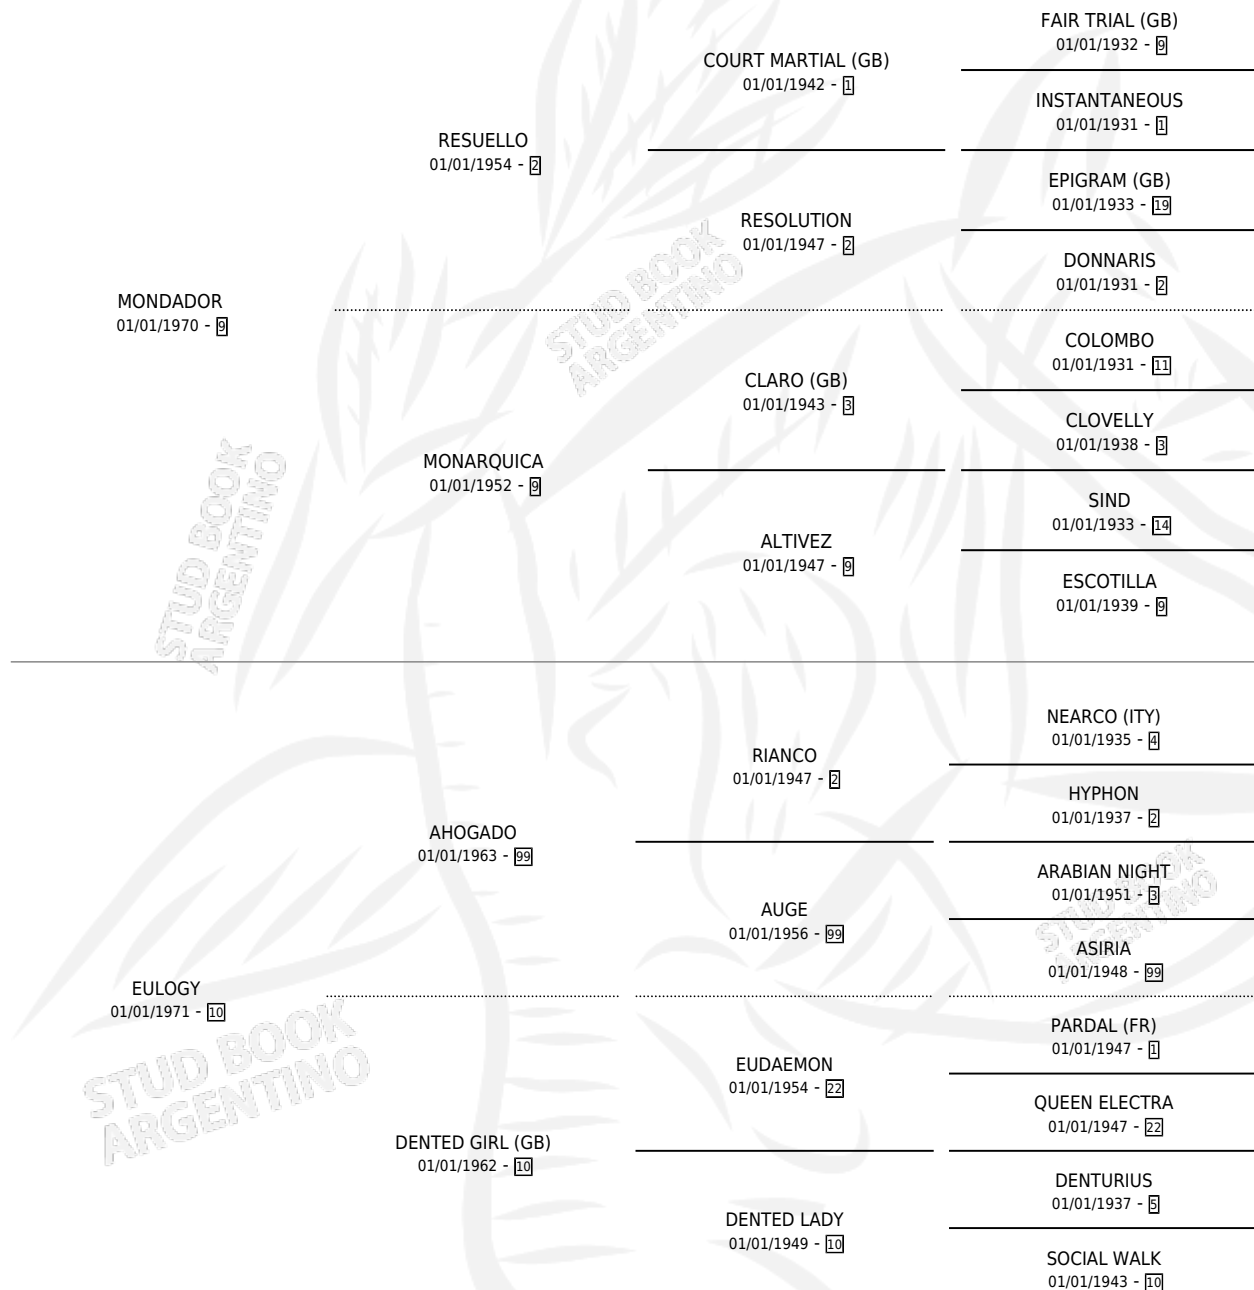

MONDADORA

por MONDADOR y EULOGY por AHOGADO

Argentina · Hembra · Alazan · SP · 01/10/1980
Familia 10-d · Volumen 30

ESTADO

TIPIFICACIÓN SANGUÍNEA	X
TIPIFICACIÓN POR ADN	X
PASAPORTE	X
IDENTIFICACIÓN POR MICROCHIP	X
REPRODUCTOR	✓

Lugar de nacimiento: Campo particular

Criador: Sin dato

PEDIGREE

S

mientos 0 / Efectividad 0.00%

PADRILLO	PRODUCTO	CRIADOR	1ER SERVICIO	ÚLTIMO SERVICIO
MARGINADOR	∅		15/11/1992	15/11/1992
MONDADORA	∅		08/11/1991	08/11/1991
MARGINADOR	∅		17/10/1989	04/11/1989
MARGINADOR	∅		27/11/1986	27/11/1986