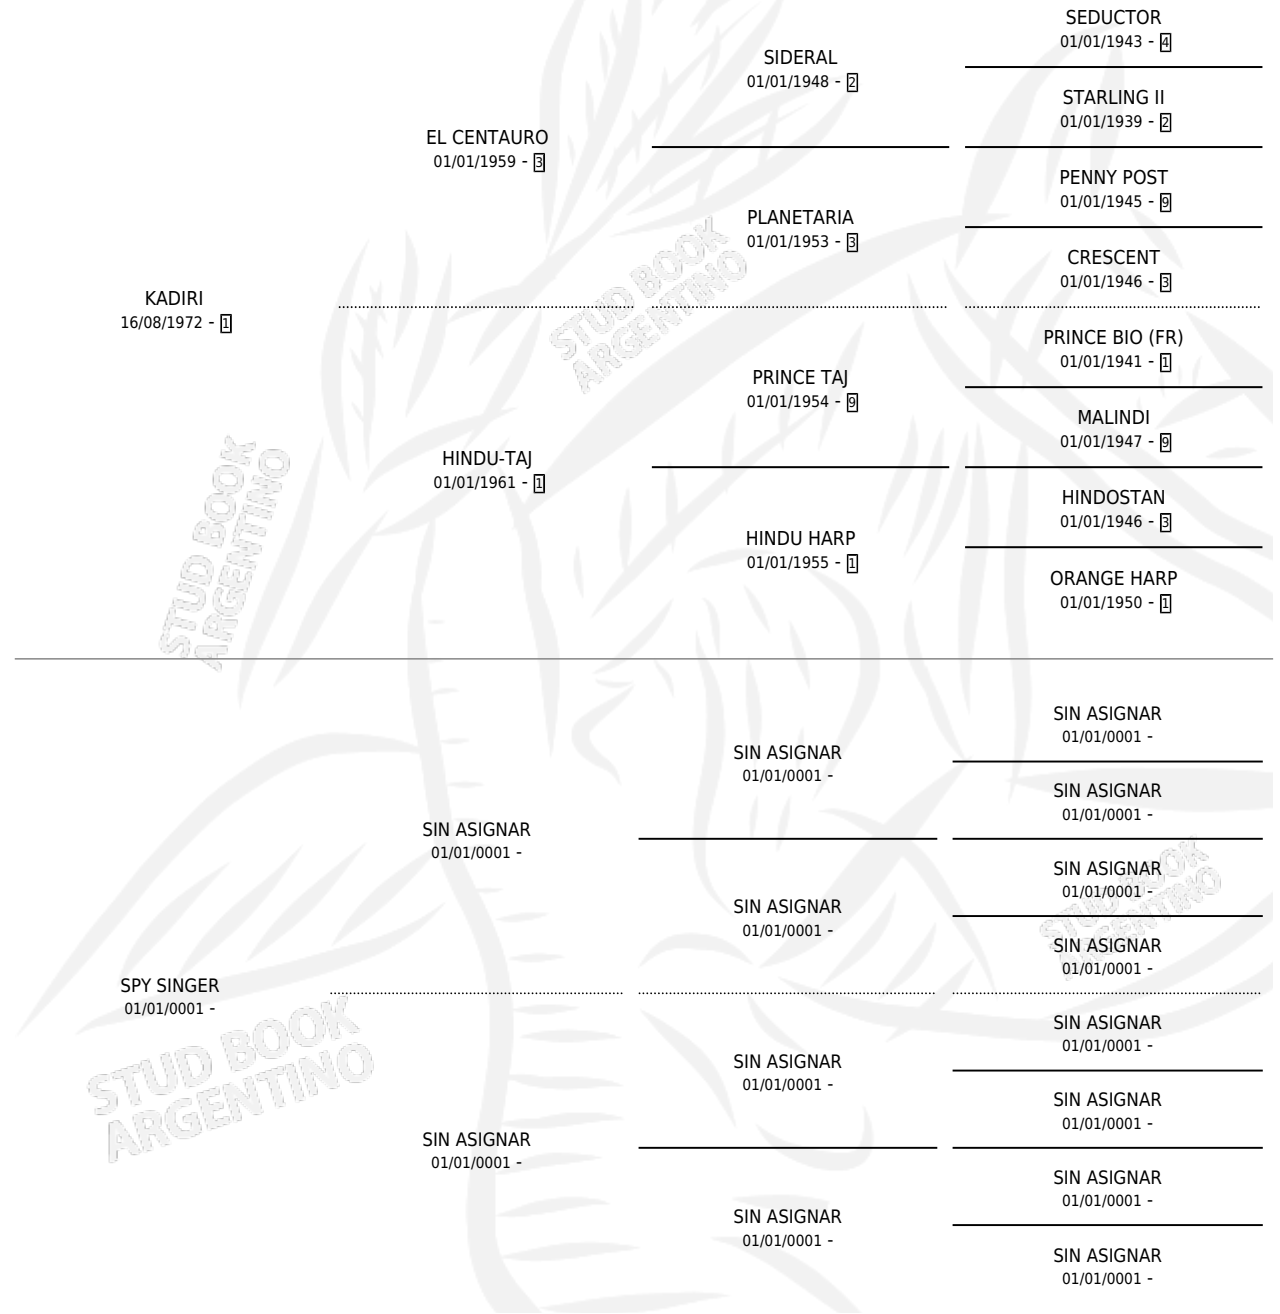

KAD SINGER

PEDIGREE

por KADIRI y SPY SINGER por SIN ASIGNAR

Argentina · Hembra · Alazan Tostado · SP · 01/01/1980
Familia · Volumen 30

ESTADO

TIPIFICACIÓN SANGUÍNEA	X
TIPIFICACIÓN POR ADN	X
PASAPORTE	X
IDENTIFICACIÓN POR MICROCHIP	X
REPRODUCTOR	✓

Lugar de nacimiento: Campo particular

Criador: Sin dato

~

HIJOS

	MACHOS	HEMBRAS
2 NACIERON	0	2
1 CORRIERON	0	1

SIN ACTUACIONES

S

mientos 2 / Efectividad 66.67%

PADRILLO	PRODUCTO	CRIADOR	1ER SERVICIO	ÚLTIMO SERVICIO
KALIN	LIN TAJ (H A, 21/08/1989) •MURIÓ EL 30/10/1996•	SIN DATO	10/09/1988	16/09/1988
INSTIGADOR	CABILOCA (H A, 02/09/1988)	SIN DATO	29/08/1987	28/09/1987
INSTIGADOR			16/09/1986	27/09/1986