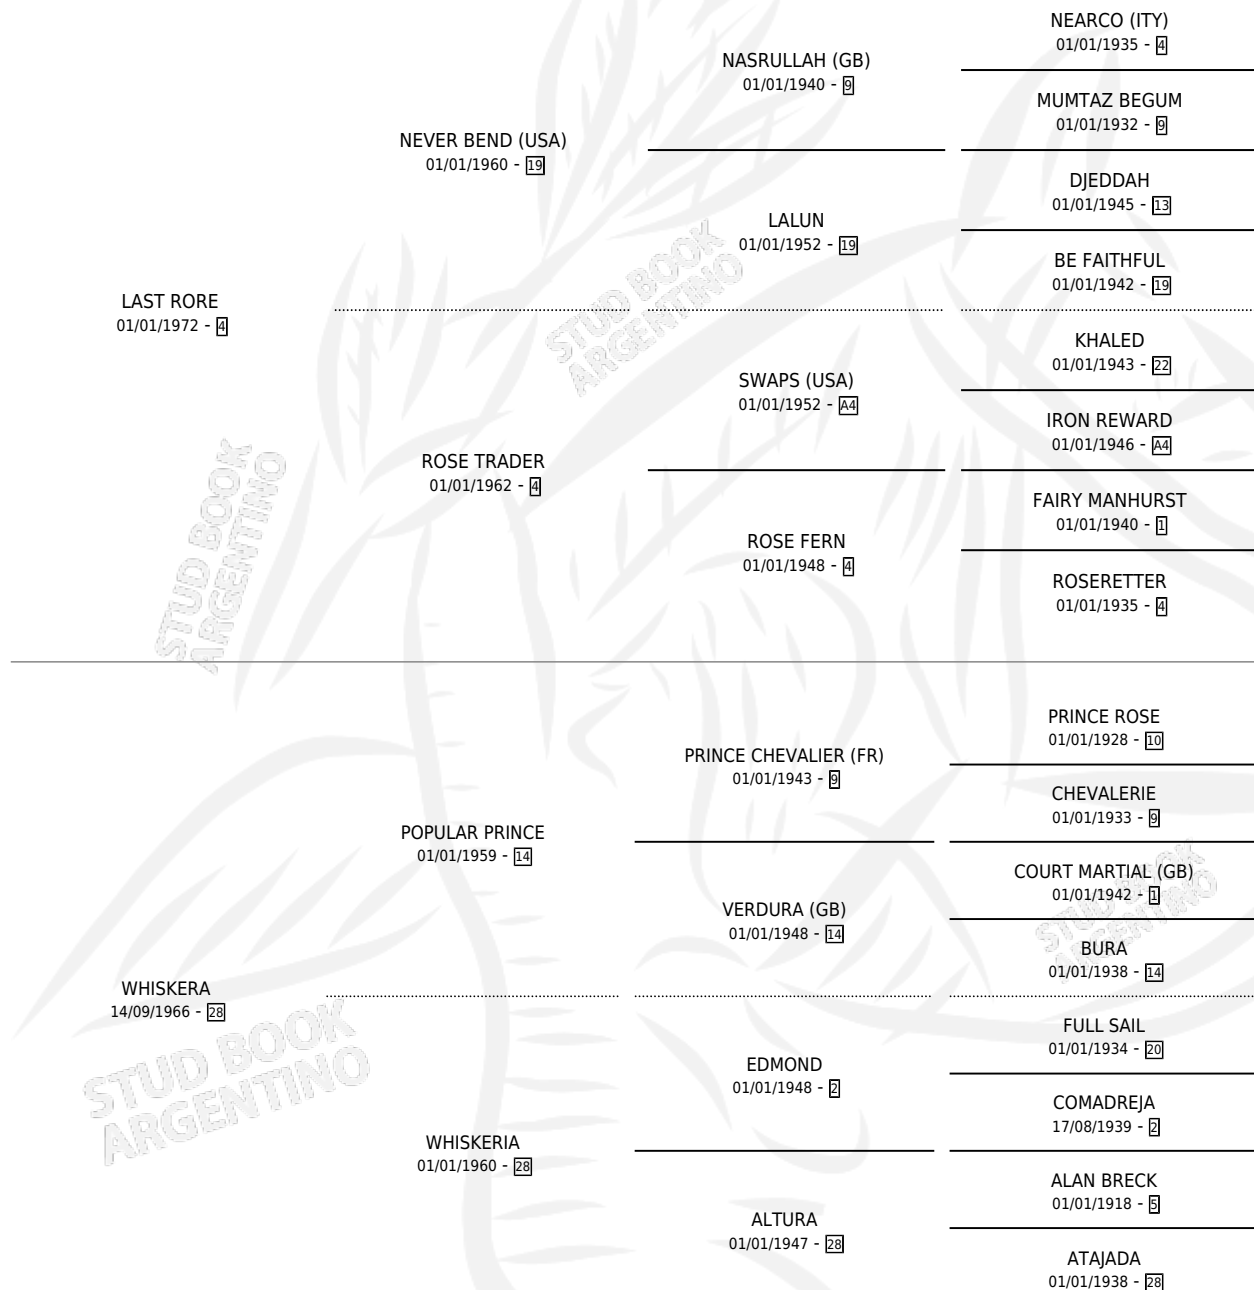

LAST MISS

por **LAST RORE** y **WHISKERA** por **POPULAR PRINCE**

Argentina · Hembra · Zaino · SP · 01/01/1980
Familia 28 · Volumen 30

ESTADO

TIPIFICACIÓN SANGUÍNEA	✓
TIPIFICACIÓN POR ADN	X
PASAPORTE	X
IDENTIFICACIÓN POR MICROCHIP	X
REPRODUCTOR	✓

Lugar de nacimiento: Campo particular

Criador: Asociacion Cooperativa De Criadores De Caballos De Carrera

~

HIJOS

	MACHOS	HEMBRAS
6 NACIERON	3	3
2 CORRIERON	2	0
1 GANARON	1	0

1	1	0
GANADORES CL	GANADORES GR	GANADORES G1

PEDIGREE