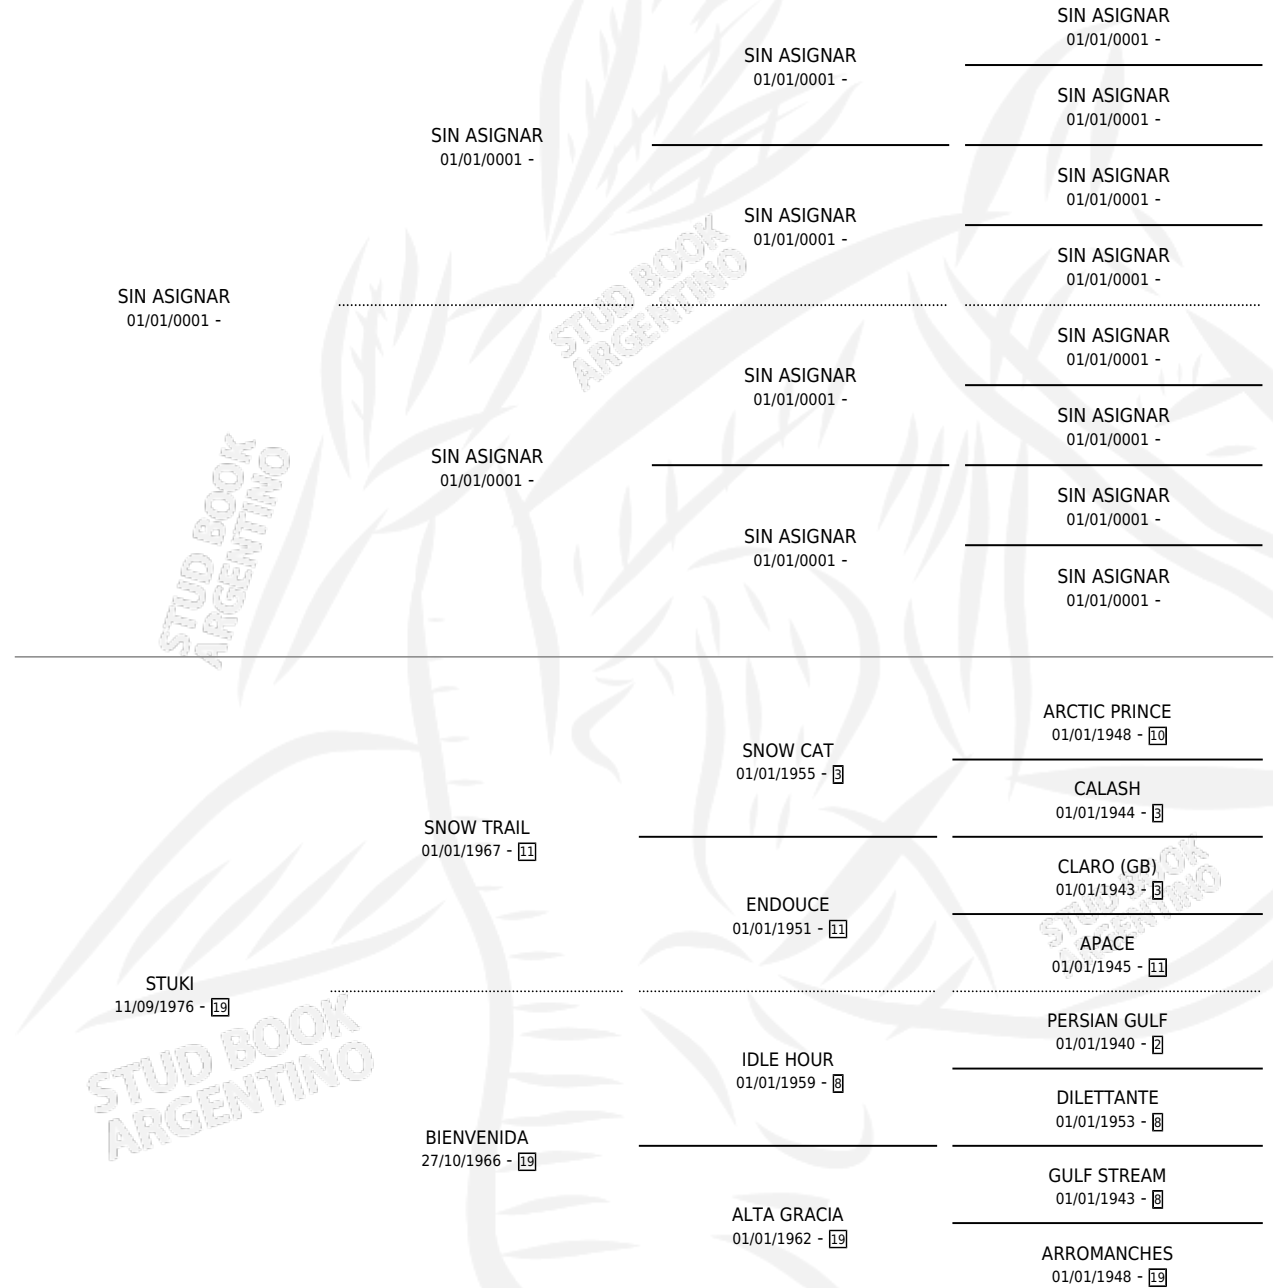

SIMPATIA REAL

por SIN ASIGNAR y STUKI por SNOW TRAIL

Argentina · Hembra · Alazan · SP · 01/01/1983
Familia 19 · Volumen 31

ESTADO

TIPIFICACIÓN SANGUÍNEA	X
TIPIFICACIÓN POR ADN	X
PASAPORTE	X
IDENTIFICACIÓN POR MICROCHIP	X
REPRODUCTOR	✓

Lugar de nacimiento: Campo particular

Criador: Sin dato

PEDIGREE

S

mientos 0 / Efectividad 0.00%

PADRILLO

PRODUCTO

CRIADOR