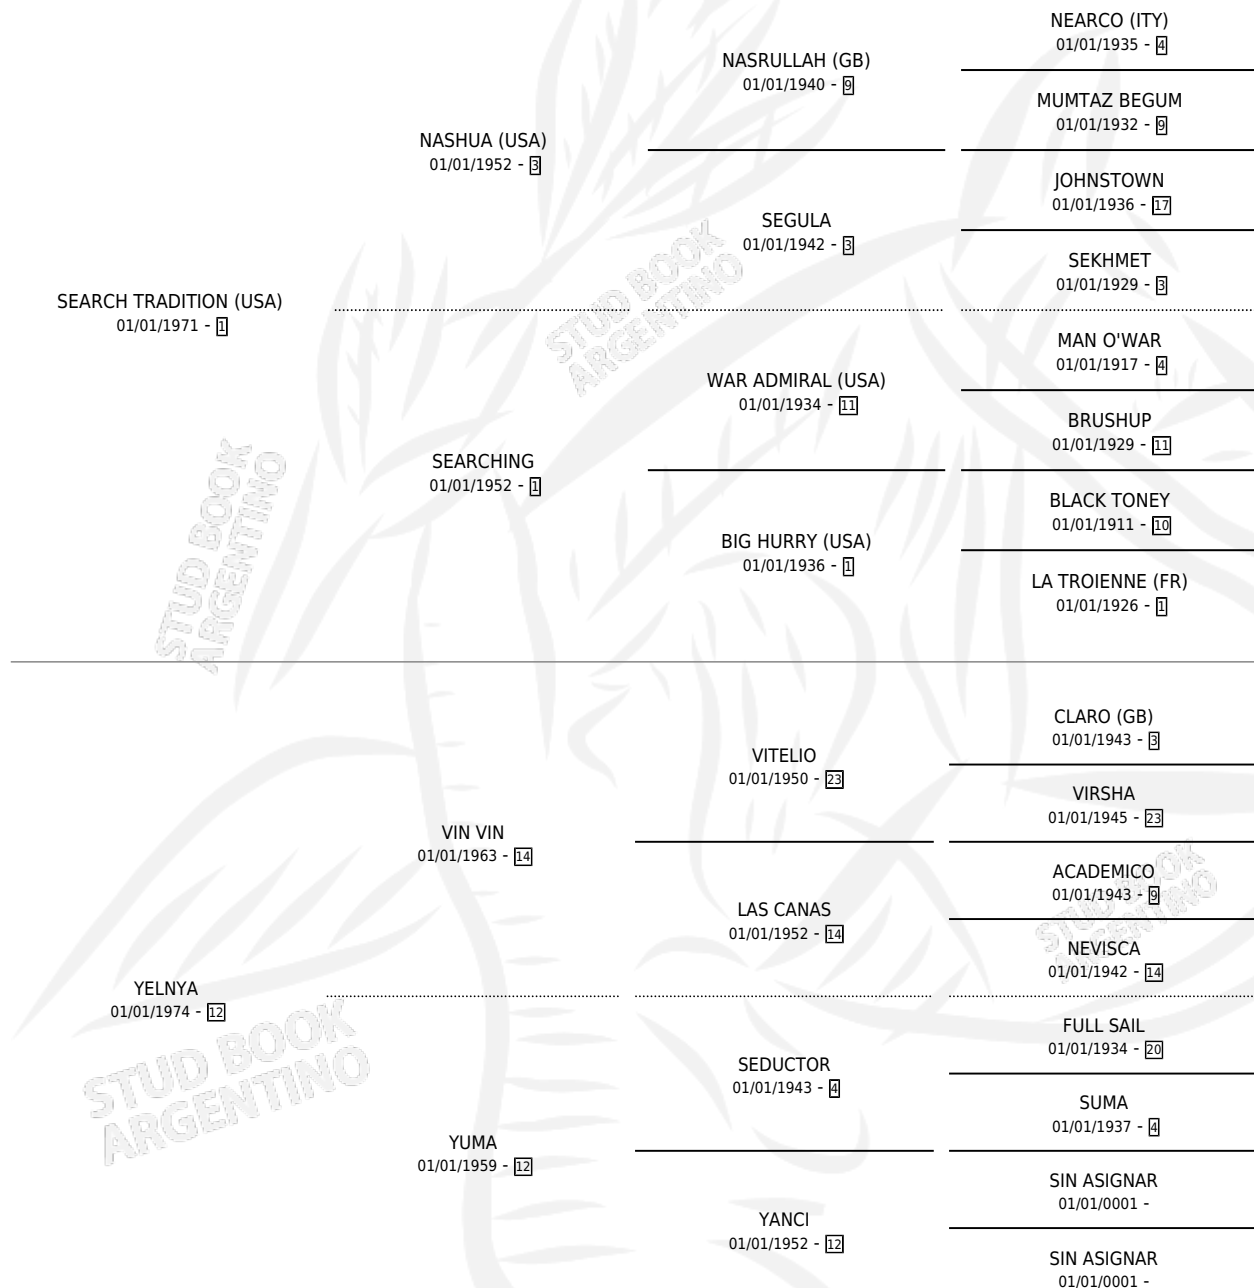

SEARCH THE BEST

por SEARCH TRADITION (USA) y YELNYA por VIN VIN

Argentina · Hembra · Zaino · SP · 01/01/1979
Familia 12-g · Volumen 30

ESTADO

TIPIFICACIÓN SANGUÍNEA	X
TIPIFICACIÓN POR ADN	X
PASAPORTE	X
IDENTIFICACIÓN POR MICROCHIP	X
REPRODUCTOR	✓

Lugar de nacimiento: Campo particular

Criador: Sin dato

~

HIJOS

	MACHOS	HEMBRAS
2 NACIERON	2	0
1 CORRIERON	1	0

SIN ACTUACIONES

PEDIGREE

CAMPAÑA

Solo carreras oficiales de Argentina

POR EDAD

EDAD	CC	1°	2°	3°	4°	5°	NP	CLC	CLG	CLCG1	CLGG1	IMPORTE	GANANCIA / CC
4 AÑOS	1	1	0	0	0	0	0	0	0	0	0	\$0	\$0
TOTALES	1	1	0	0	0	0	0	0	0	0	0	\$0	\$0
%		100%	0.0%	0.0%	0.0%	0.0%	0.0%	0.0%	0.0%	0.0%	0.0%		