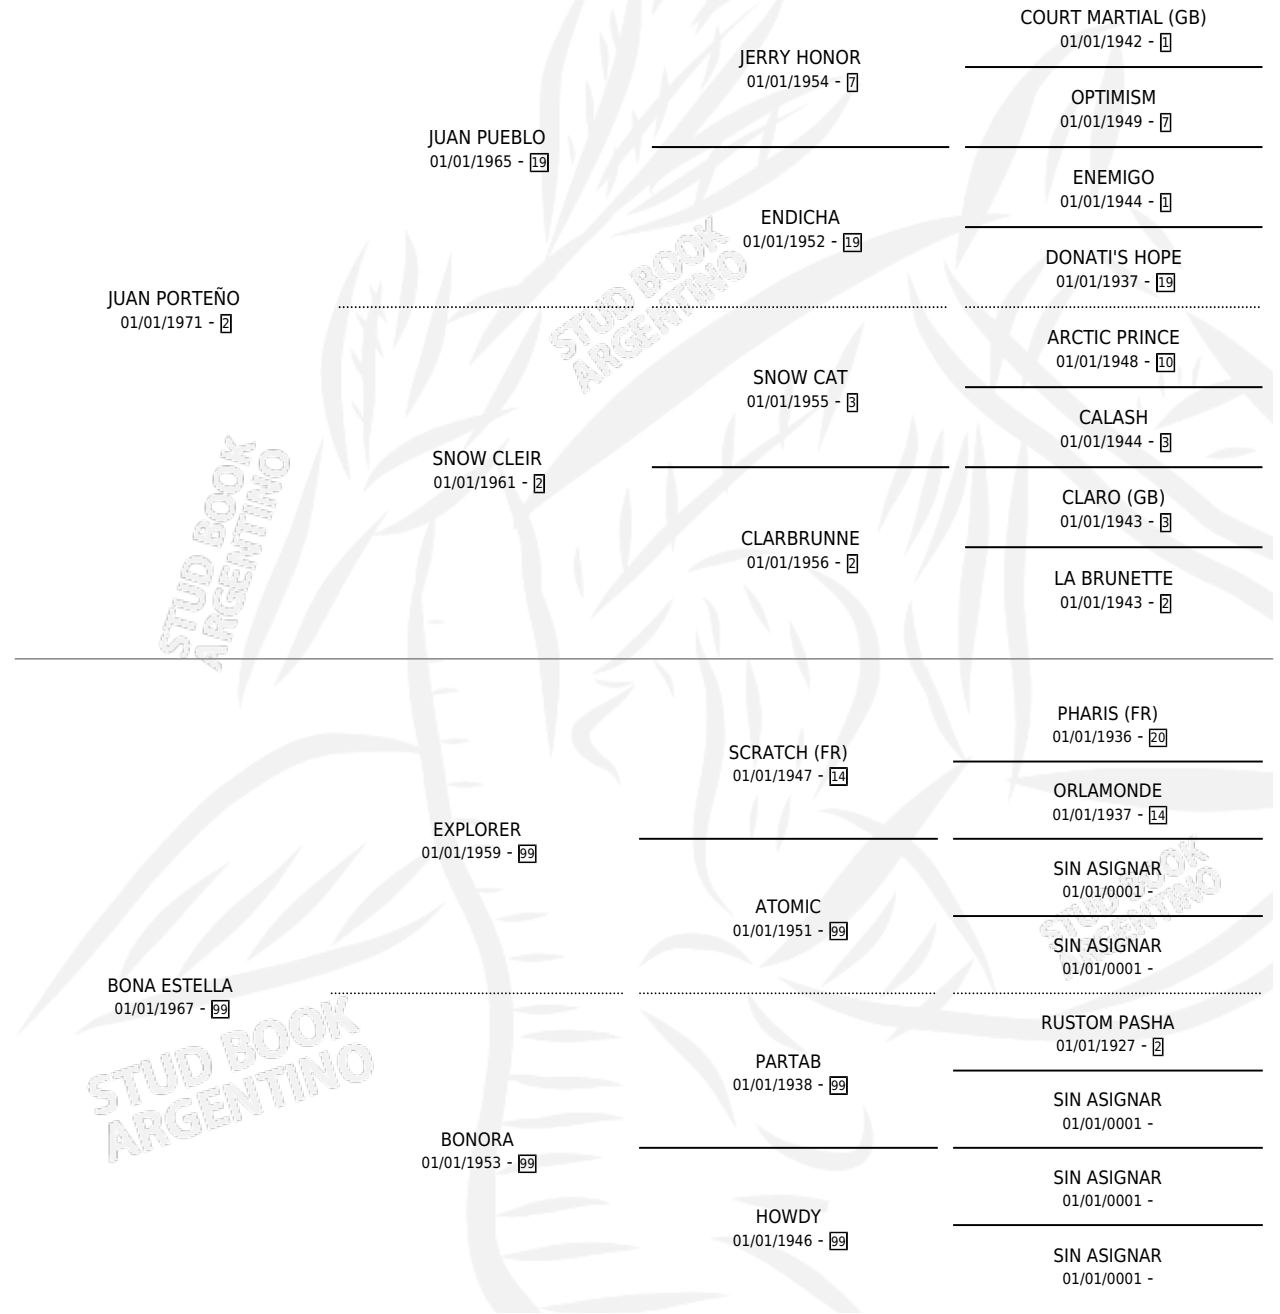

Lugar de nacimiento: Campo particular

Criador: Sin dato

~

HIJOS

	MACHOS	HEMBRAS
1 NACIERON	1	0
SIN ACTUACIONES		

PEDIGREE

S

mientos 1 / Efectividad 25.00%

PADRILLO	PRODUCTO	CRIADOR	1ER SERVICIO	ÚLTIMO SERVICIO
EL COSMONAUTA	∅		29/10/1990	23/11/1990
JUANTELLA	∅		22/03/1990	24/03/1990
DESTINO REAL	CARAICHO (M T, 05/12/1989)	SIN DATO	09/11/1988	28/12/1988
DESTINO REAL	∅		27/11/1986	29/11/1986