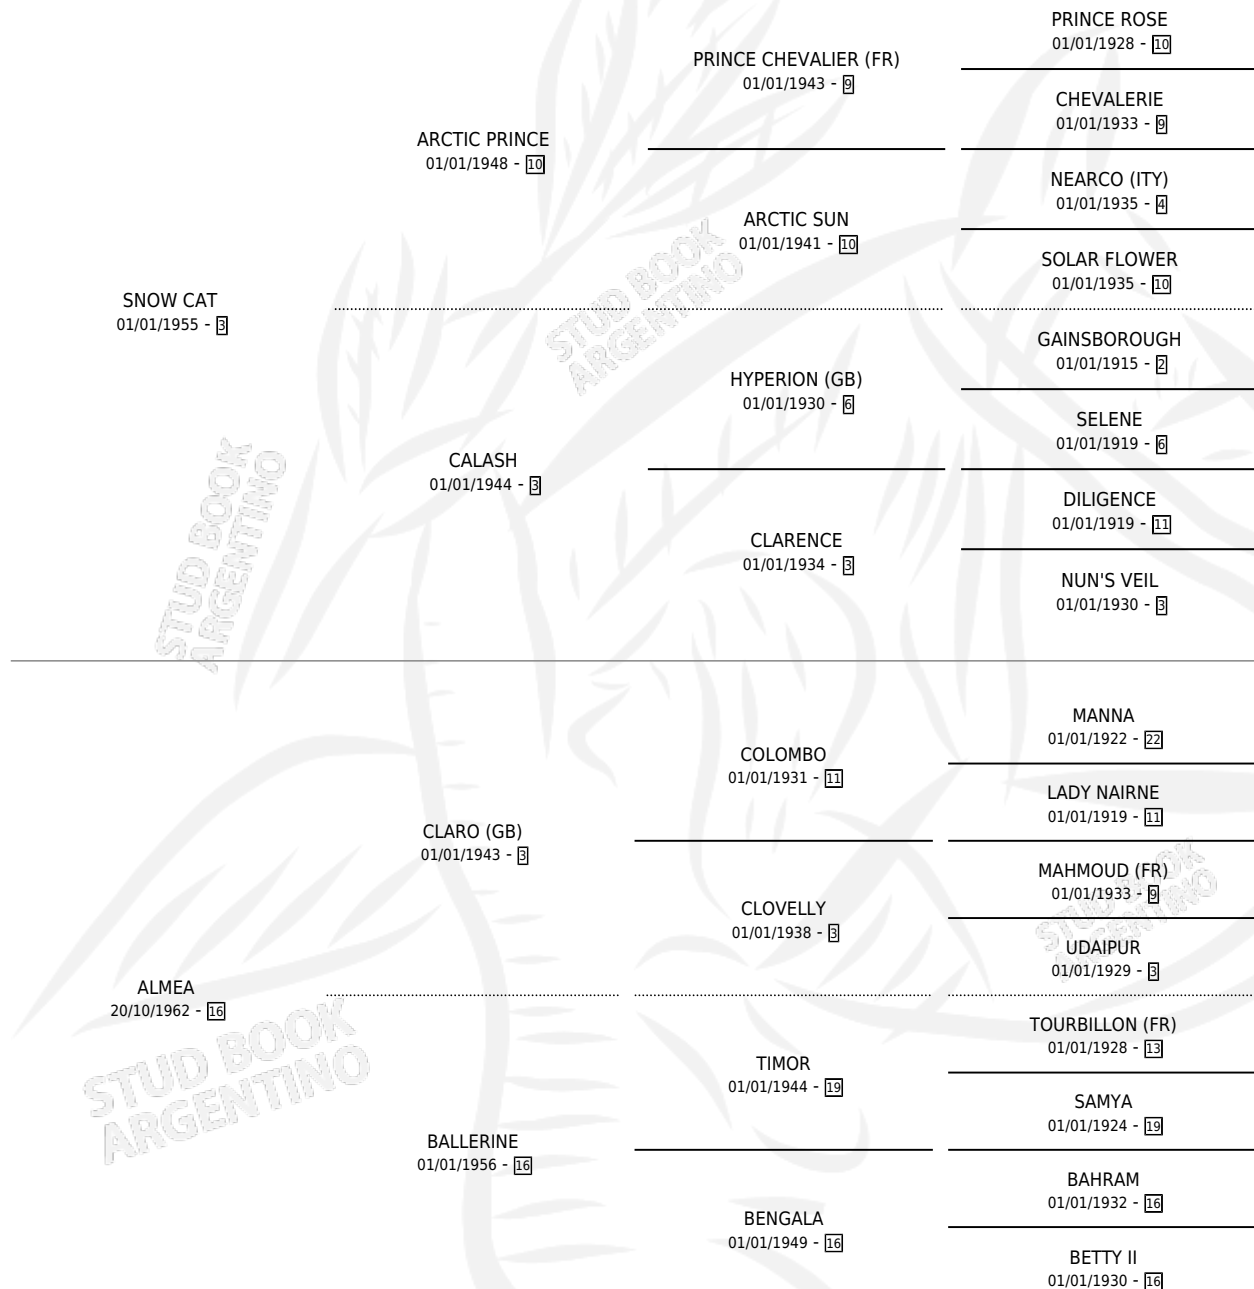

SNOW SUNRISE

por SNOW CAT y ALMEA por CLARO (GB)

Argentina · Hembra · Zaino Doradillo · SP · 07/10/1969
Familia 16-h · Volumen 27

ESTADO

TIPIFICACIÓN SANGUÍNEA	X
TIPIFICACIÓN POR ADN	X
PASAPORTE	X
IDENTIFICACIÓN POR MICROCHIP	X
REPRODUCTOR	X

Lugar de nacimiento: Campo particular

Criador: Sin dato

PEDIGREE

SNOW SUNRISE

Datos oficiales del Stud Book Argentino

Documento generado el 15/05/2026

studbook.org.ar